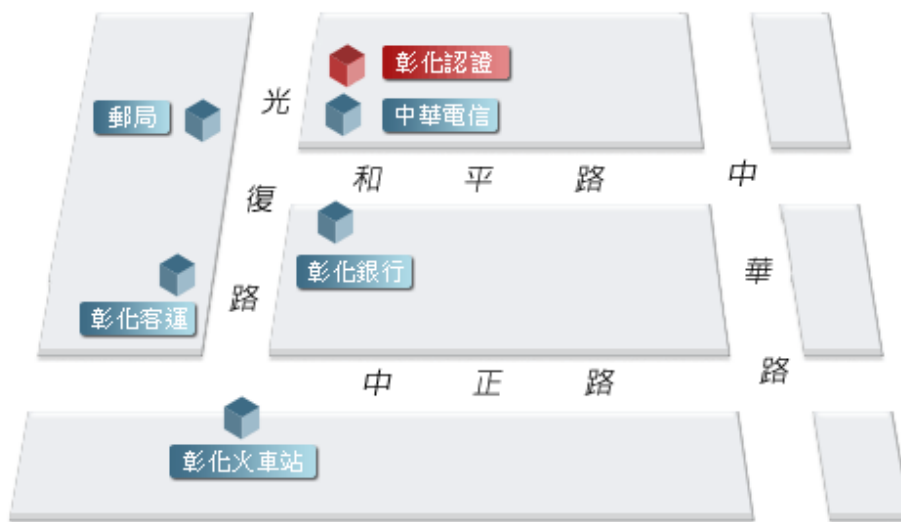

10. 彰化巨匠教室

地址：彰化市光復路 129 號

電話：(04)723-1599

交通路線：

1. 搭乘火車：出彰化火車站後，直走光復路，約 3 分鐘路程會看到中華電信，分校在中華電信旁。
2. 搭乘公車：搭乘彰化客運各線皆可，在彰化客運總站下車，出總站後，路線同上。
3. 自行開車：國道一號下彰化交流道→中華西路上中華陸橋→下橋後，左轉接中正路二段→直走至火車站，遇光復路右轉→看到中華電信，分校就在中華電旁。
4. 停車資訊：(1)分校附近的白線區。(2)火車站旁邊有收費停車場。