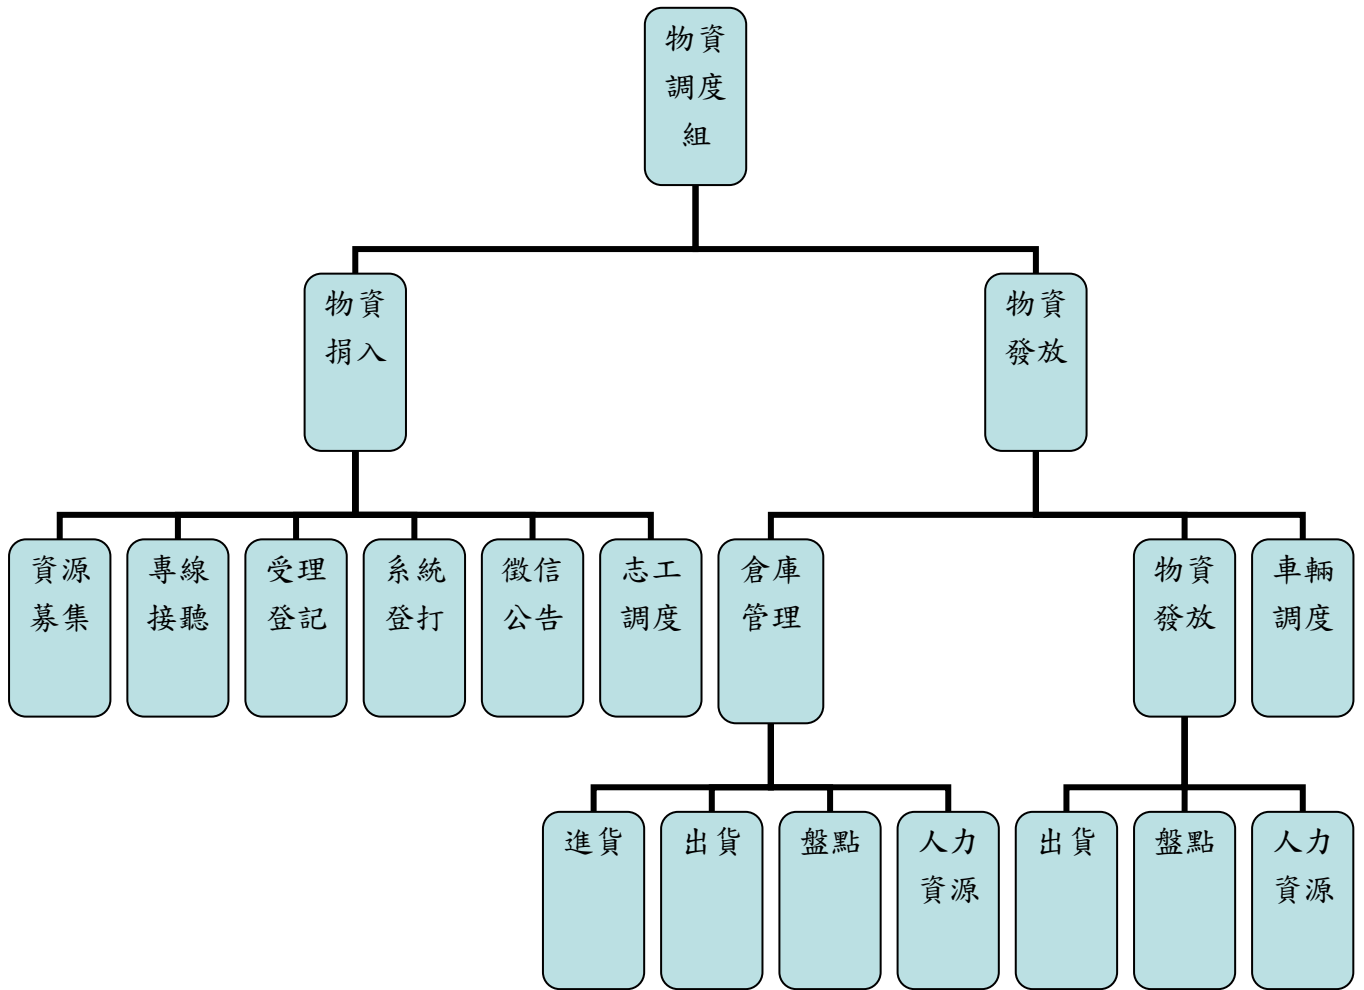

# 高雄市政府桃源區公所物資倉庫任務編組

## 壹、物資倉庫人員編組表

組別	職稱	姓名	任務職掌
物資發放組	組長	謝雅鈴	綜理物資捐入事宜
	組員	張福雄、陳美馨、曾素美	物資募集 物資捐入專線接聽 物資捐入受理登記
	組員	謝美珍	物資捐入系統登打 物資捐入徵信公告 志工調度
物資捐入組	組長	謝志勵	綜理物資發放事宜
	組員	張福雄、陳美馨	倉庫管理
	組員	曾素美	物資發放
	組員	謝美珍	車輛調度