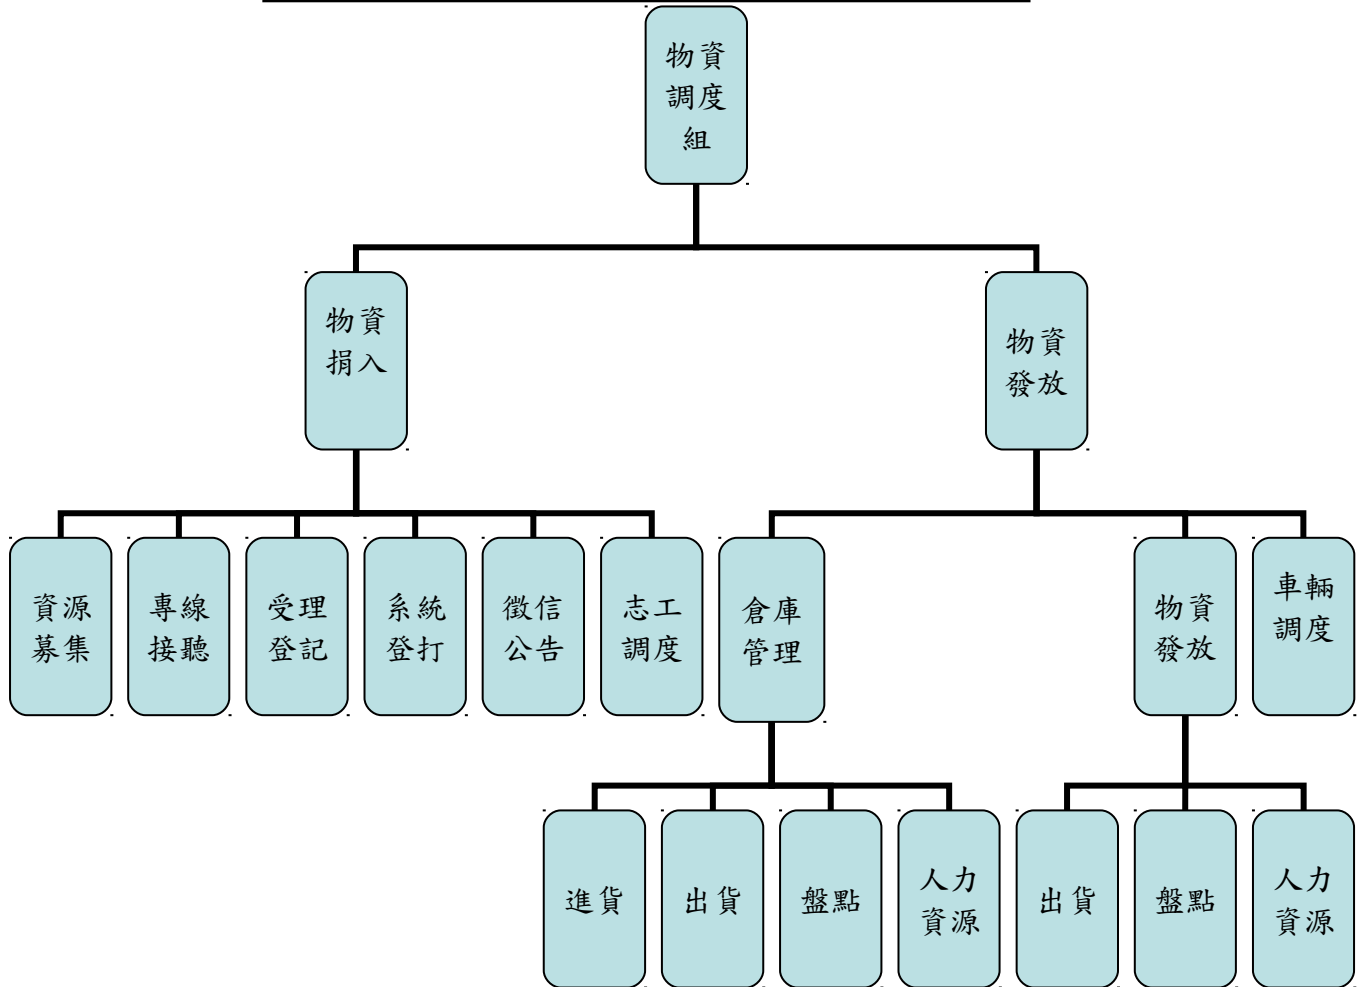

高雄市政府桃源區公所物資倉庫任務編組

壹、物資倉庫人員編組表

組別	職稱	姓名	任務職掌
物資發放組	組長	謝雅鈴	綜理物資捐入事宜
	組員	張福雄、陳美馨、曾素美	物資募集 物資捐入專線接聽 物資捐入受理登記
	組員	謝美珍	物資捐入系統登打 物資捐入徵信公告 志工調度
物資捐入組	組長	謝志勵	綜理物資發放事宜
	組員	張福雄、陳美馨	倉庫管理
	組員	曾素美	物資發放
	組員	謝美珍	車輛調度