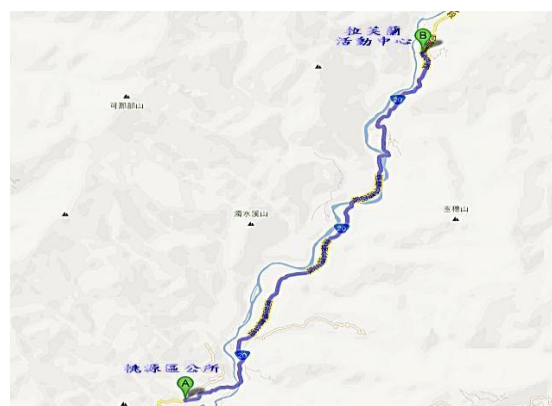

高雄市桃源區避難中心配置及物資運鋪路線配置圖

建山文化聚會所

路線圖

桃源文物館

路線圖

拉芙蘭活動中心

路線圖

馬舒霍爾文化聚會所

路線圖

高中里活動中心

路線圖

勤和里活動中心

路線圖

財團法人基督復臨安息日教會復興教會

路線圖