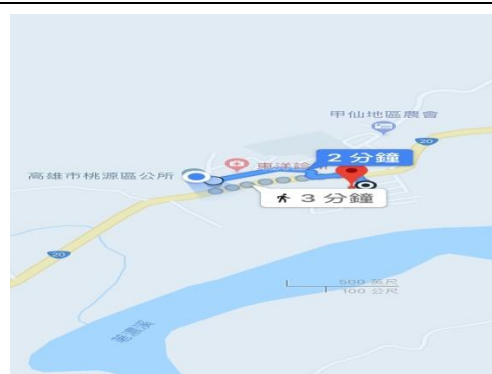

高雄市桃源區避難中心配置及物資運鋪路線配置圖

建山文化聚會所

路線圖

桃源文物館

路線圖

拉芙蘭活動中心

路線圖

馬舒霍爾文化聚會所

路線圖

高中里活動中心

路線圖

勤和里活動中心

路線圖

財團法人基督復臨安息日教會復興教會

路線圖