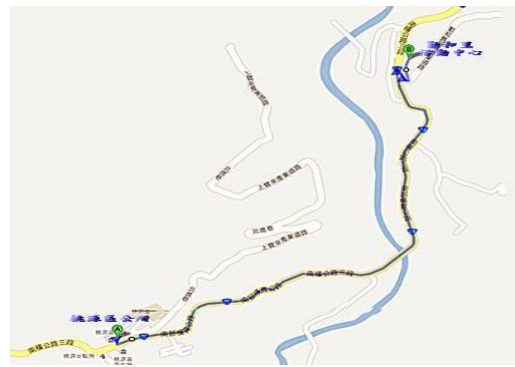

高雄市桃源區避難中心配置及物資運鋪路線配置圖

建山文化聚會所

路線圖

桃源文物館

路線圖

拉芙蘭活動中心

路線圖

馬舒霍爾文化聚會所

路線圖

高中里活動中心

路線圖

勤和里活動中心

路線圖

財團法人基督復臨安息日教會復興教會

路線圖