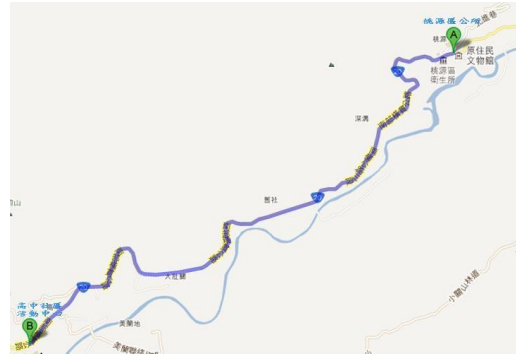

高雄市桃源區避難中心配置及物資運鋪路線配置圖

建山文化聚會所

路線圖

桃源文物館

路線圖

拉芙蘭活動中心

路線圖

馬舒霍爾文化聚會所

路線圖

高中里活動中心

路線圖

勤和里活動中心

路線圖

財團法人基督復臨安息日教會復興教會

路線圖