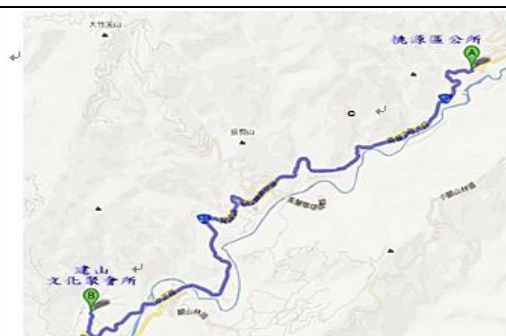

高雄市桃源區避難中心配置及物資運鋪路線配置圖

建山文化聚會所

路線圖

桃源文物館

路線圖

拉芙蘭活動中心

路線圖

馬舒霍爾文化聚會所

路線圖

高中里活動中心

路線圖

勤和里活動中心

路線圖

財團法人基督復臨安息日教會復興教會

路線圖