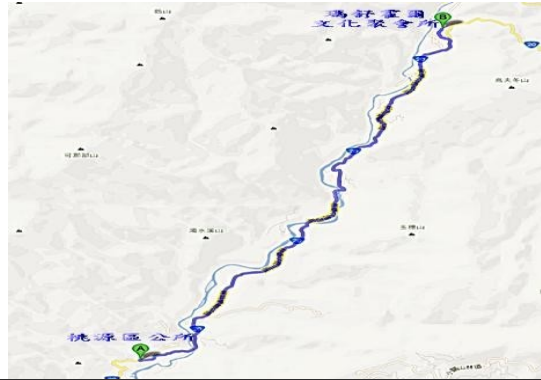

高雄市桃源區避難中心配置及物資運鋪路線配置圖

<p>建山文化聚會所</p>	<p>路線圖</p>
	
<p>桃源文物館</p>	<p>路線圖</p>
	
<p>拉芙蘭活動中心</p>	<p>路線圖</p>
	
<p>馬舒霍爾文化聚會所</p>	<p>路線圖</p>

高中里活動中心

路線圖

勤和里活動中心

路線圖

財團法人基督復臨安息日教會復興教會

路線圖