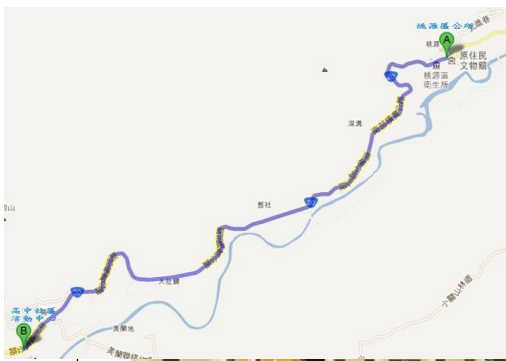

高雄市桃源區避難中心配置及物資運鋪路線配置圖

<p>建山文化聚會所</p>	<p>路線圖</p>
	
<p>桃源文物館</p>	<p>路線圖</p>
	
<p>拉芙蘭活動中心</p>	<p>路線圖</p>
	
<p>馬舒霍爾文化聚會所</p>	<p>路線圖</p>

高中里活動中心

路線圖

勤和里活動中心

路線圖

財團法人基督復臨安息日教會復興教會

路線圖