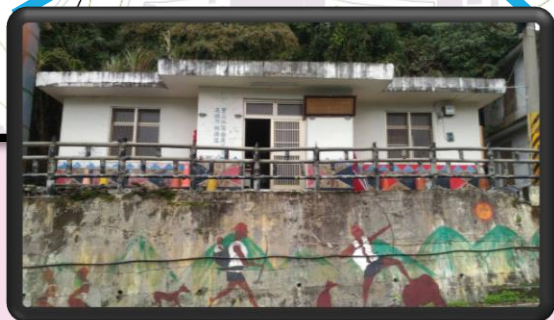

高雄市

寶山里

桃源區

收容避難處所資訊

寶山里活動中心

設置單位:桃源區公所
主管單位:區公所災民避難收容業務承辦人
收容所聯絡人:里長陳燕霜
服務里別:寶山里
容納人數:120
地址:寶山巷14號
電話:07-6892084

防災三步驟

1) 備好防災物資 規劃避難路線
2) 留意即時資訊 親友保持聯繫
3) 隨時觀察警戒 冷靜儘速通報

警戒警報發布後，請配合區公所、里長進行疏散撤離作業