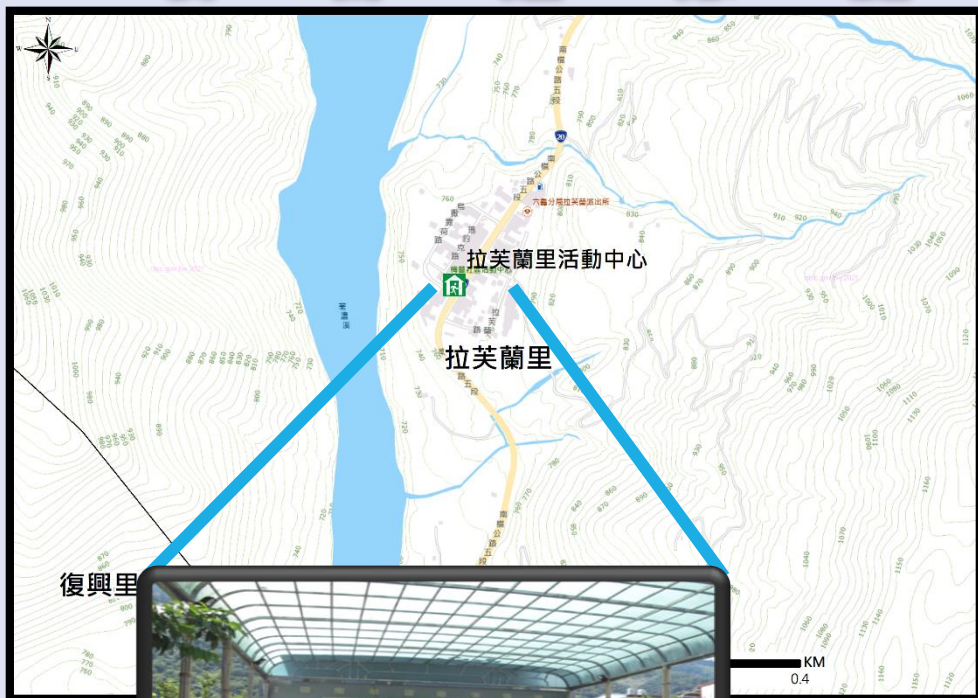

警戒警報發布後，請配合區公所、里長進行疏散撤離作業

高雄市

拉芙蘭里

桃源區

收容避難處所資訊

拉芙蘭里活動中心

設置單位:桃源區公所
主管單位:區公所災民避難收容業務承辦人
收容所聯絡人:里長謝貴奇
服務里別:拉芙蘭里
容納人數:70
地址:南橫公路5段108號
電話:07-6866159

防災三步驟

- 1) 備好防災物資 規劃避難路線
- 2) 留意即時資訊 親友保持聯繫
- 3) 隨時觀察警戒 冷靜儘速通報

警戒警報發布後，請配合區公所、里長進行疏散撤離作業

高雄市

復興里

桃源區

收容避難處所資訊

拉芙蘭里活動中心

設置單位:桃源區公所
主管單位:區公所災民避難收容業務承辦人
收容所聯絡人:里長謝貴奇
服務里別:拉芙蘭里
容納人數:70
地址:南橫公路5段108號
電話:07-6866159