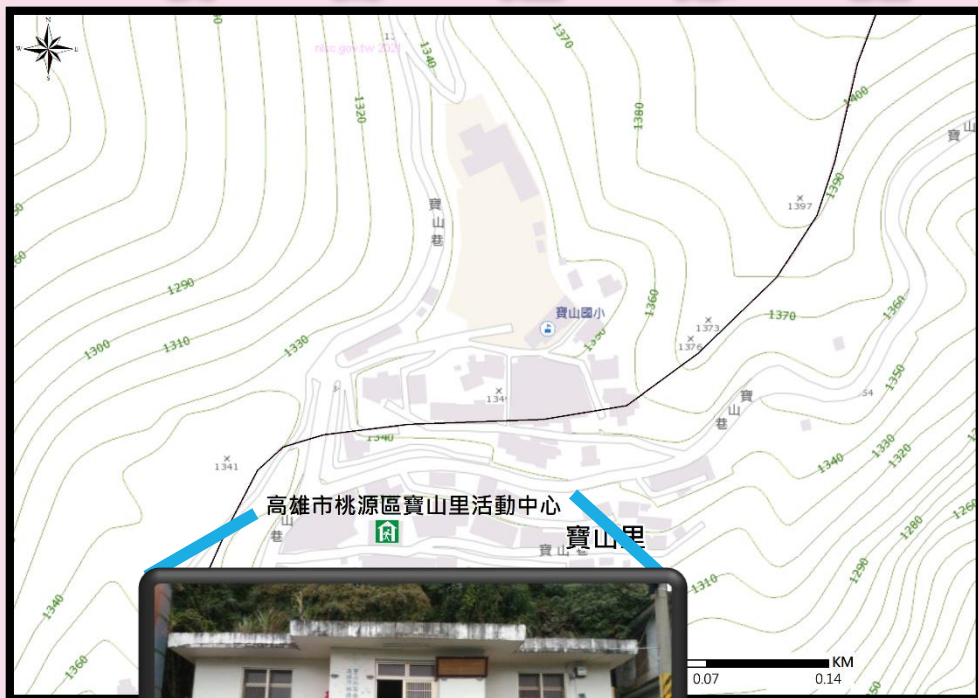

高雄市

寶山里

桃源區

收容避難處所資訊

寶山里活動中心

設置單位:桃源區公所
主管單位:區公所災民避難收容業務承辦人
收容所聯絡人:里長陳燕霜
服務里別:寶山里
容納人數:120
地址:寶山巷14號
電話:07-6892084

防災三步驟

1) 備好防災物資 規劃避難路線
2) 留意即時資訊 親友保持聯繫
3) 隨時觀察警戒 冷靜儘速通報

警戒警報發布後，請配合區公所、里長進行疏散撤離作業