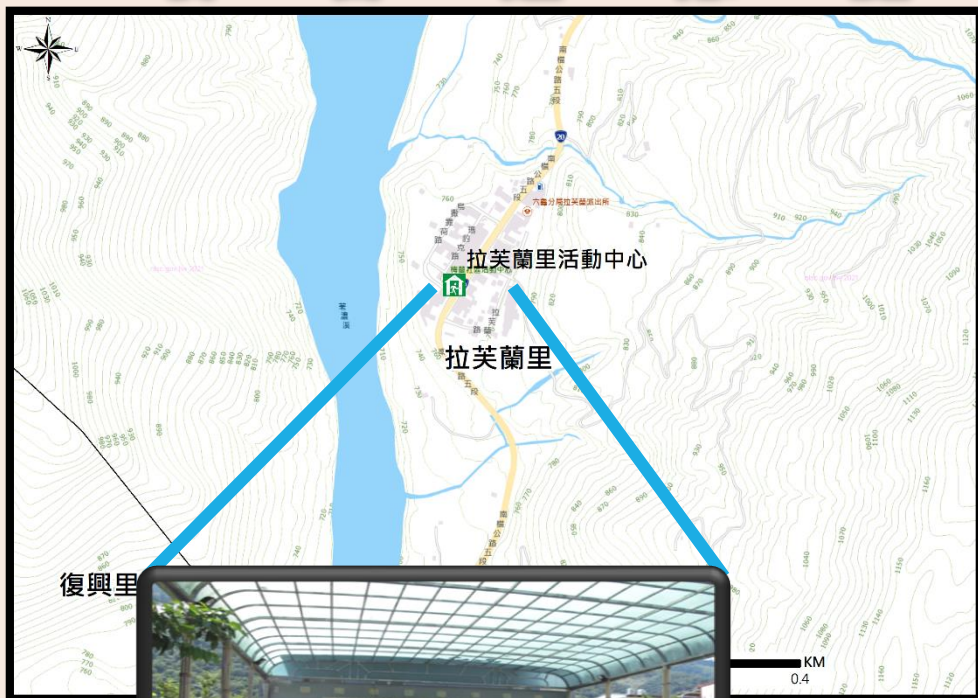

高雄市

梅山里

桃源區

收容避難處所資訊

馬舒霍爾文化聚會所

設置單位:桃源區公所
主管單位:區公所災民避難收容業務承辦人
收容所聯絡人:里長顏忠義
服務里別:梅山里
容納人數:200
地址:梅山巷35之8號
電話:07-6861132#237

防災三步驟

- 1) 備好防災物資 規劃避難路線
- 2) 留意即時資訊 親友保持聯繫
- 3) 隨時觀察警戒 冷靜儘速通報

警戒警報發布後，請配合區公所、里長進行疏散撤離作業

高雄市

拉芙蘭里

桃源區

收容避難處所資訊

拉芙蘭里活動中心

設置單位:桃源區公所
主管單位:區公所災民避難收容業務承辦人
收容所聯絡人:里長謝貴奇
服務里別:拉芙蘭里
容納人數:70
地址:南橫公路5段108號
電話:07-6866159

防災三步驟

- 1) 備好防災物資 規劃避難路線
- 2) 留意即時資訊 親友保持聯繫
- 3) 隨時觀察警戒 冷靜儘速通報

警戒警報發布後，請配合區公所、里長進行疏散撤離作業

高雄市

復興里

桃源區

收容避難處所資訊

拉芙蘭里活動中心

設置單位:桃源區公所
主管單位:區公所災民避難收容業務承辦人
收容所聯絡人:里長謝貴奇
服務里別:拉芙蘭里
容納人數:70
地址:南橫公路5段108號
電話:07-6866159