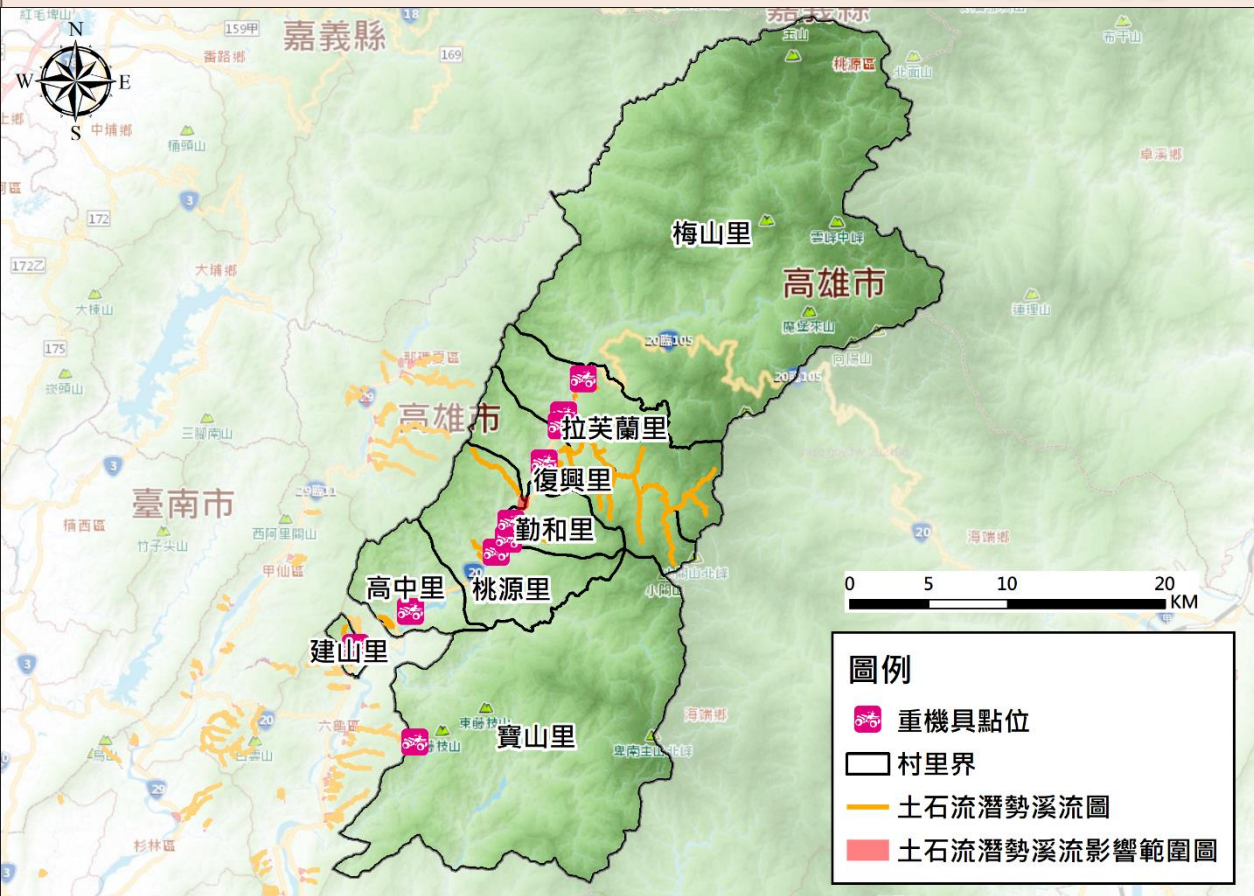

# 高雄市

# 重機械分布圖

# 桃源區

## 重機械待命資訊

項次	轄區	位置
1	桃源里	桃源往四社聯絡道路
2	寶山里	寶山國小
3	建山里	建國橋
4	高中里	高中派出所
5	勤和里	勤和部落入口
6	勤和里	桃源國中旁
7	復興里	瓦阿係吊橋
8	梅山里	梅山口停機坪
9	拉芙蘭里	拉芙蘭里公墓野溪旁
10	拉芙蘭里	拉芙蘭部落入口處