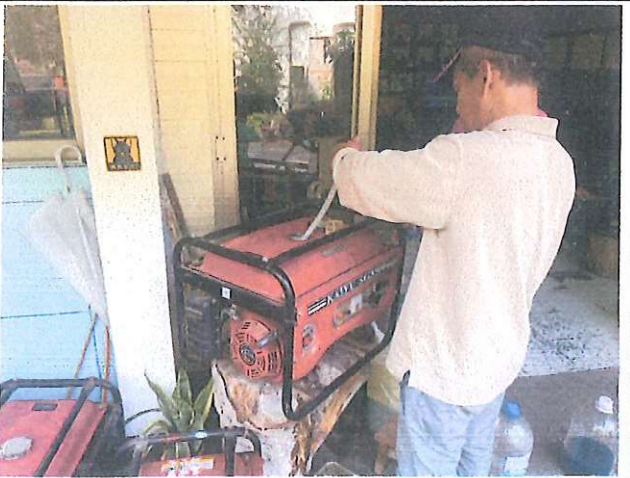

高雄市桃源區公所

桃源區各里發電機保養里長簽收

拉芙蘭里長簽收

梅山里長簽收

高雄市桃源區公所

各里發電機保養清洗

施工前

施工中