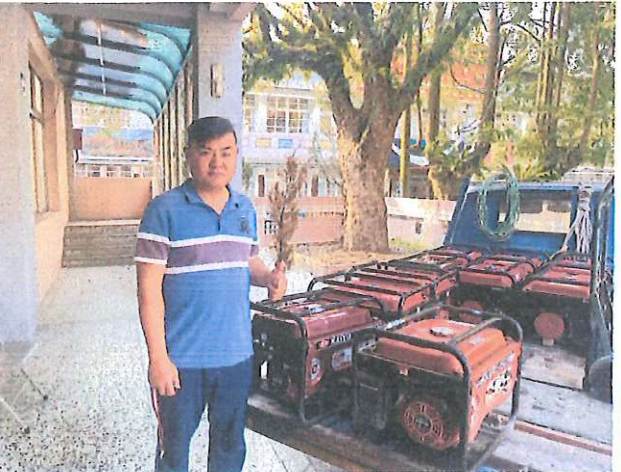

高雄市桃源區公所

桃源區各里發電機保養里長簽收

高中里長簽收