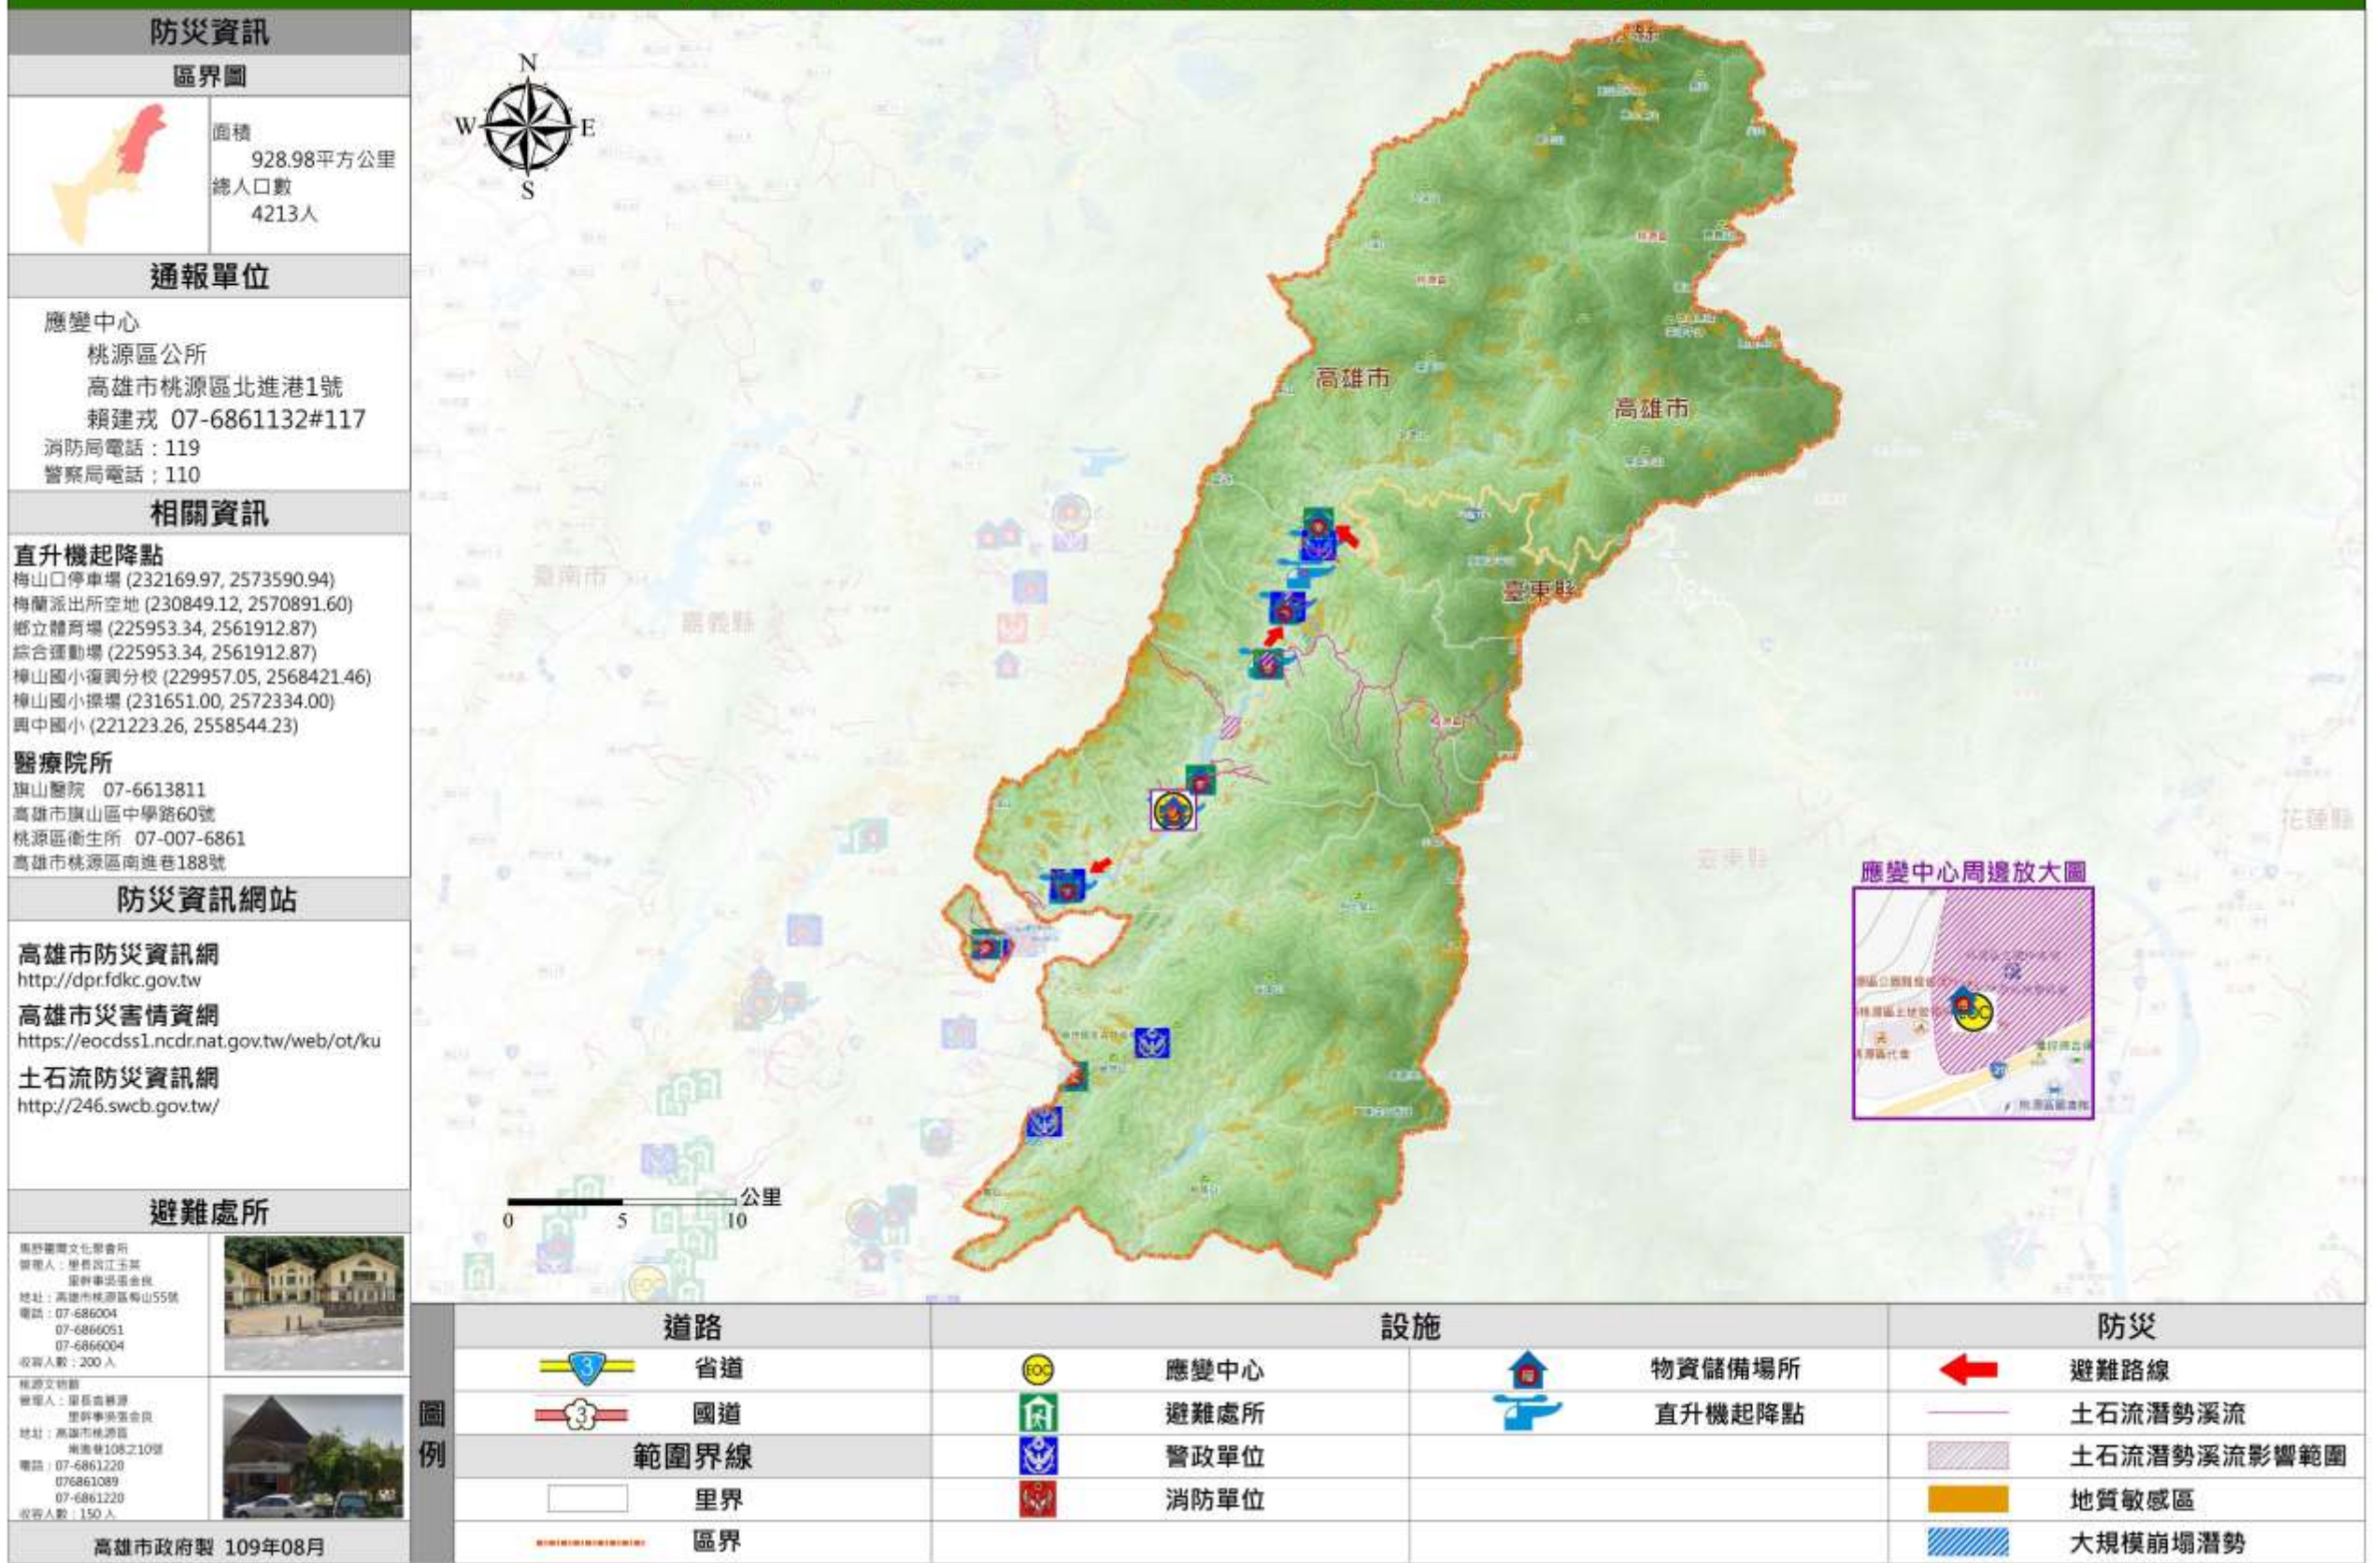

高雄市桃源區 坡地防災地圖

高雄市桃源區坡地救災應變防災地圖

B
U
N
U
N
N
G
A
N
I