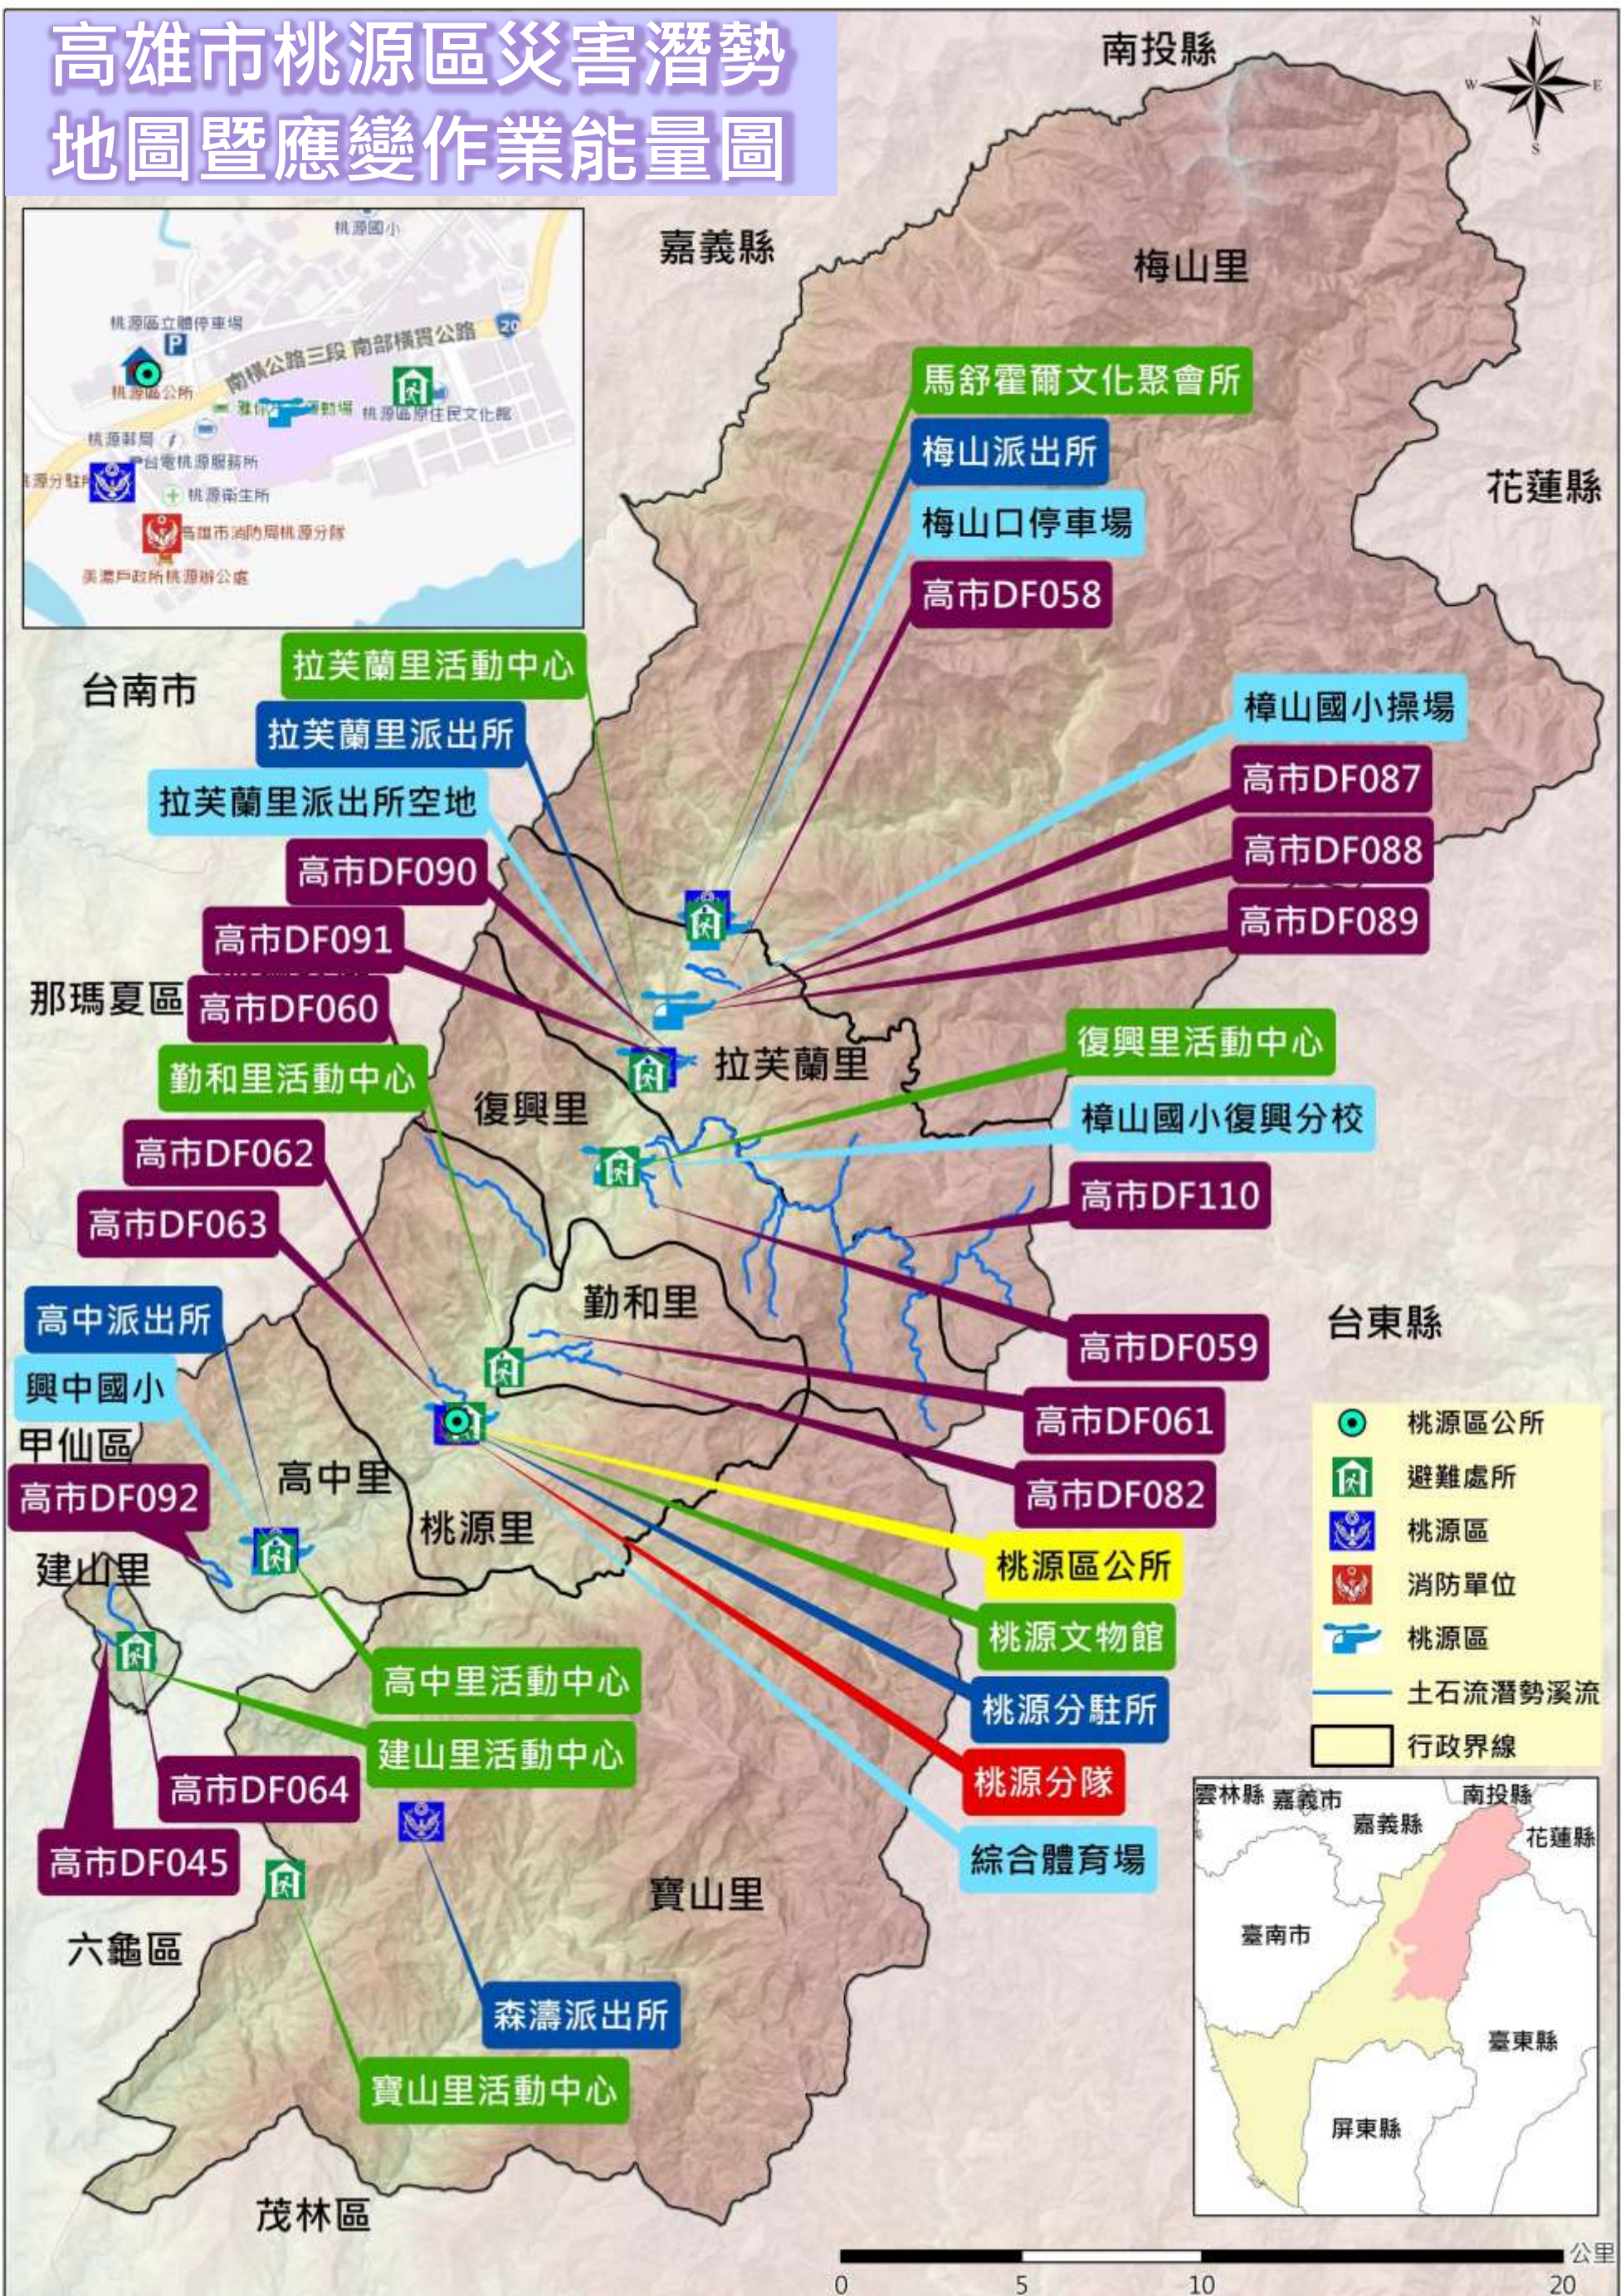

高雄市桃源區 各類災害應用圖資

高雄市桃源區災害潛勢
地圖暨應變作業能量圖

B
U
N
U
N
G
A
N
I