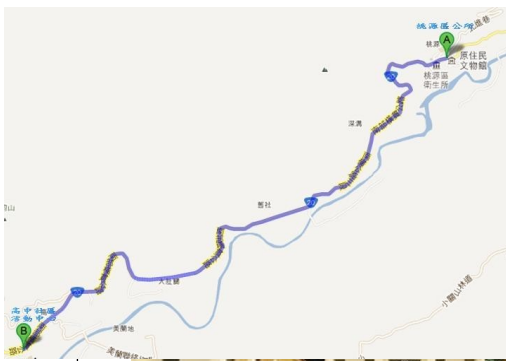

高雄市桃源區避難中心配置及物資運鋪路線配置圖

建山文化聚會所	路線圖
	
桃源文物館	路線圖
	
拉芙蘭活動中心	路線圖
	
馬舒霍爾文化聚會所	路線圖

高中里活動中心

路線圖

勤和里活動中心

路線圖

財團法人基督復臨安息日教會復興教會

路線圖