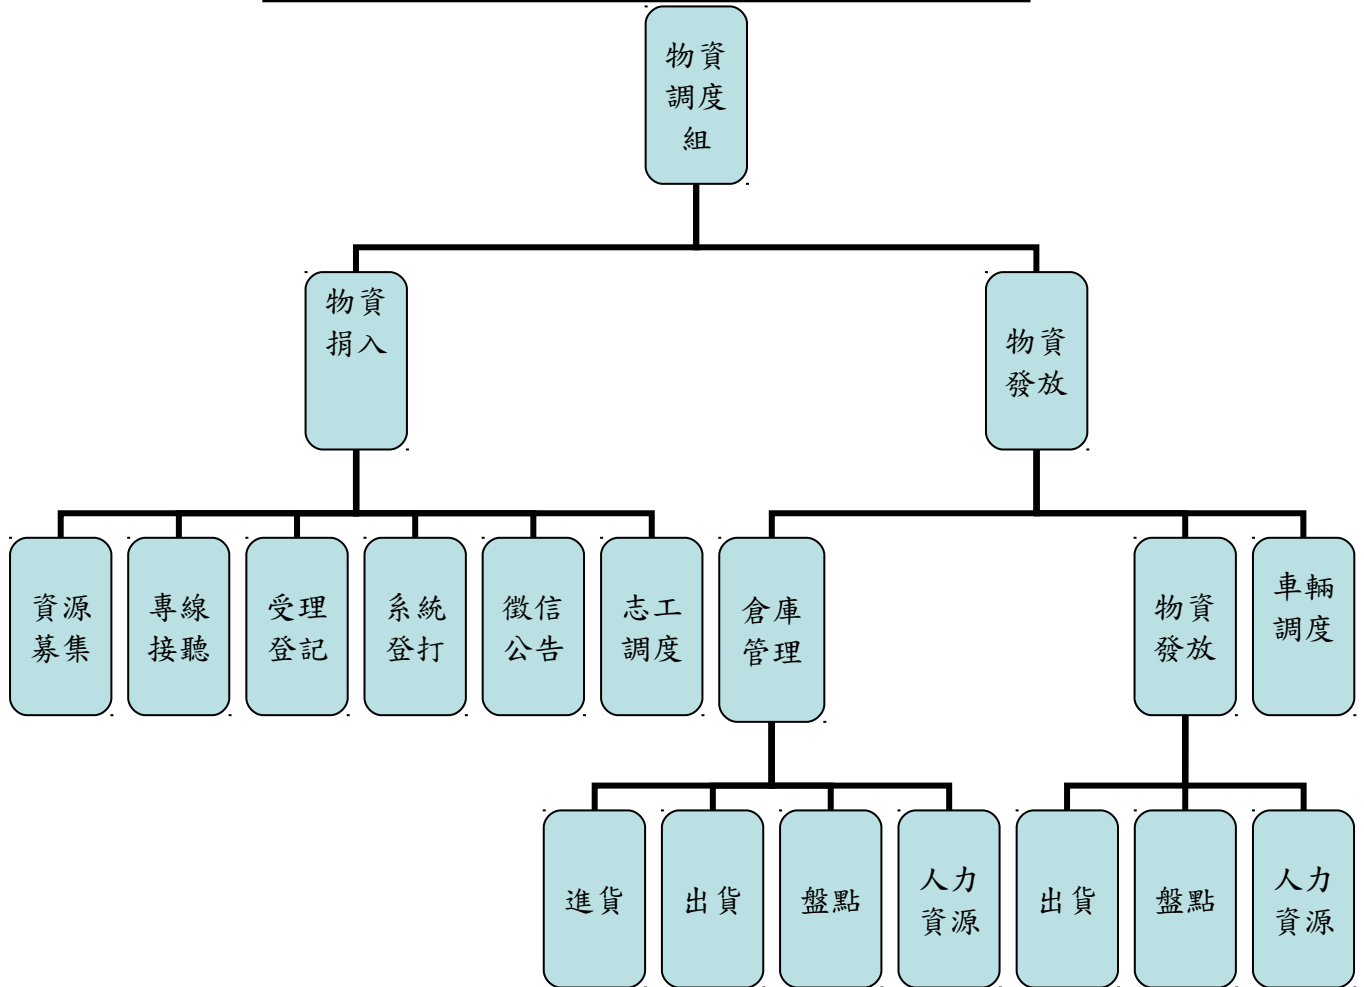

高雄市政府桃源區公所物資倉庫任務編組

壹、物资仓库人员编组表

组别	职称	姓名	任务职掌
物资发放组	组长	谢志励	综理物资捐入事宜
	组员	陈美馨、颜清顺、吴丽明	物资募集 物资捐入专线接听 物资捐入受理登记
	组员	陈秀媛	物资捐入系统登打 物资捐入微信公告 志工调度
物资捐入组	组长	谢志励	综理物资发放事宜
	组员	陈美馨、吴丽明	仓库管理
	组员	陈秀媛	物资发放
	组员	颜清顺	车辆调度