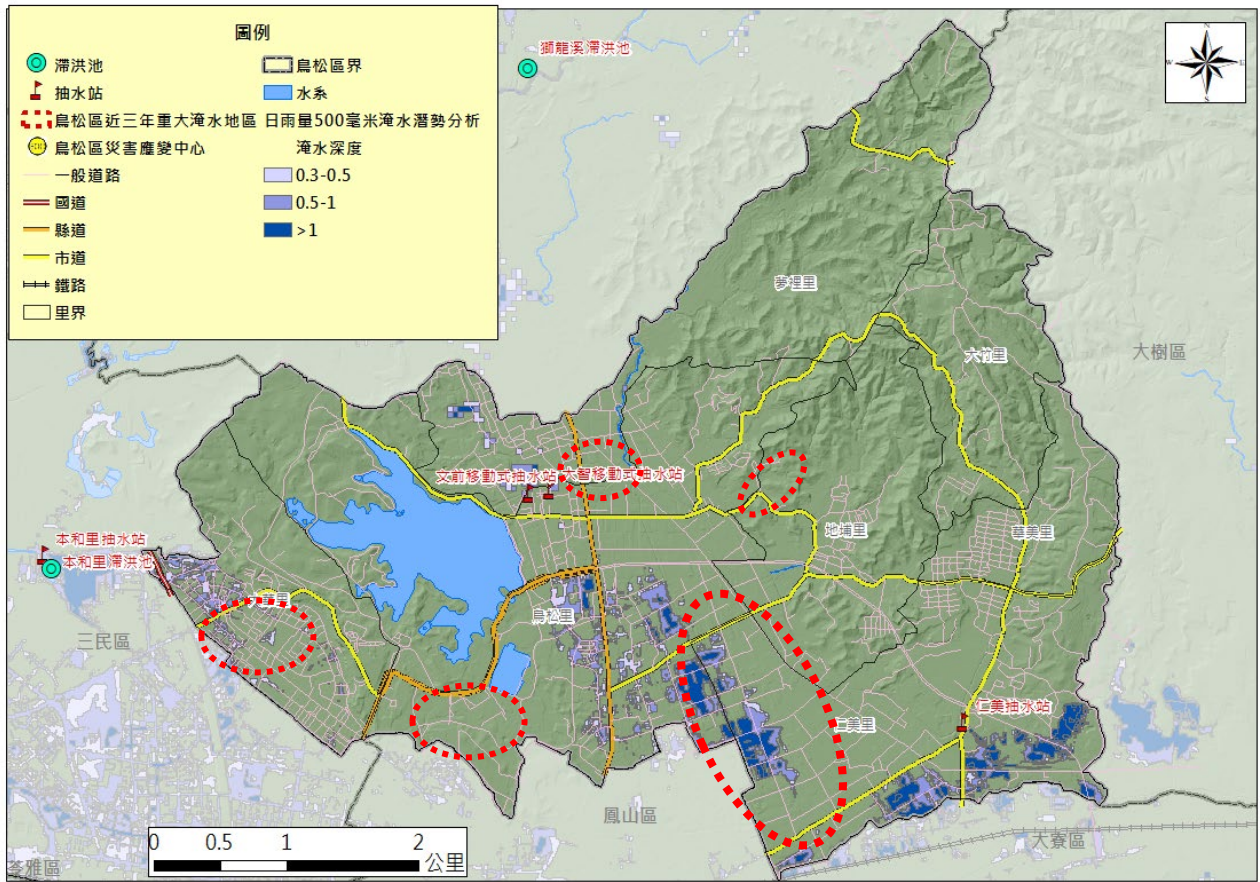

附圖一、高雄市鳥松區水災危險潛勢圖

附圖二、高雄市鳥松區水災潛勢地區疏散避難圖