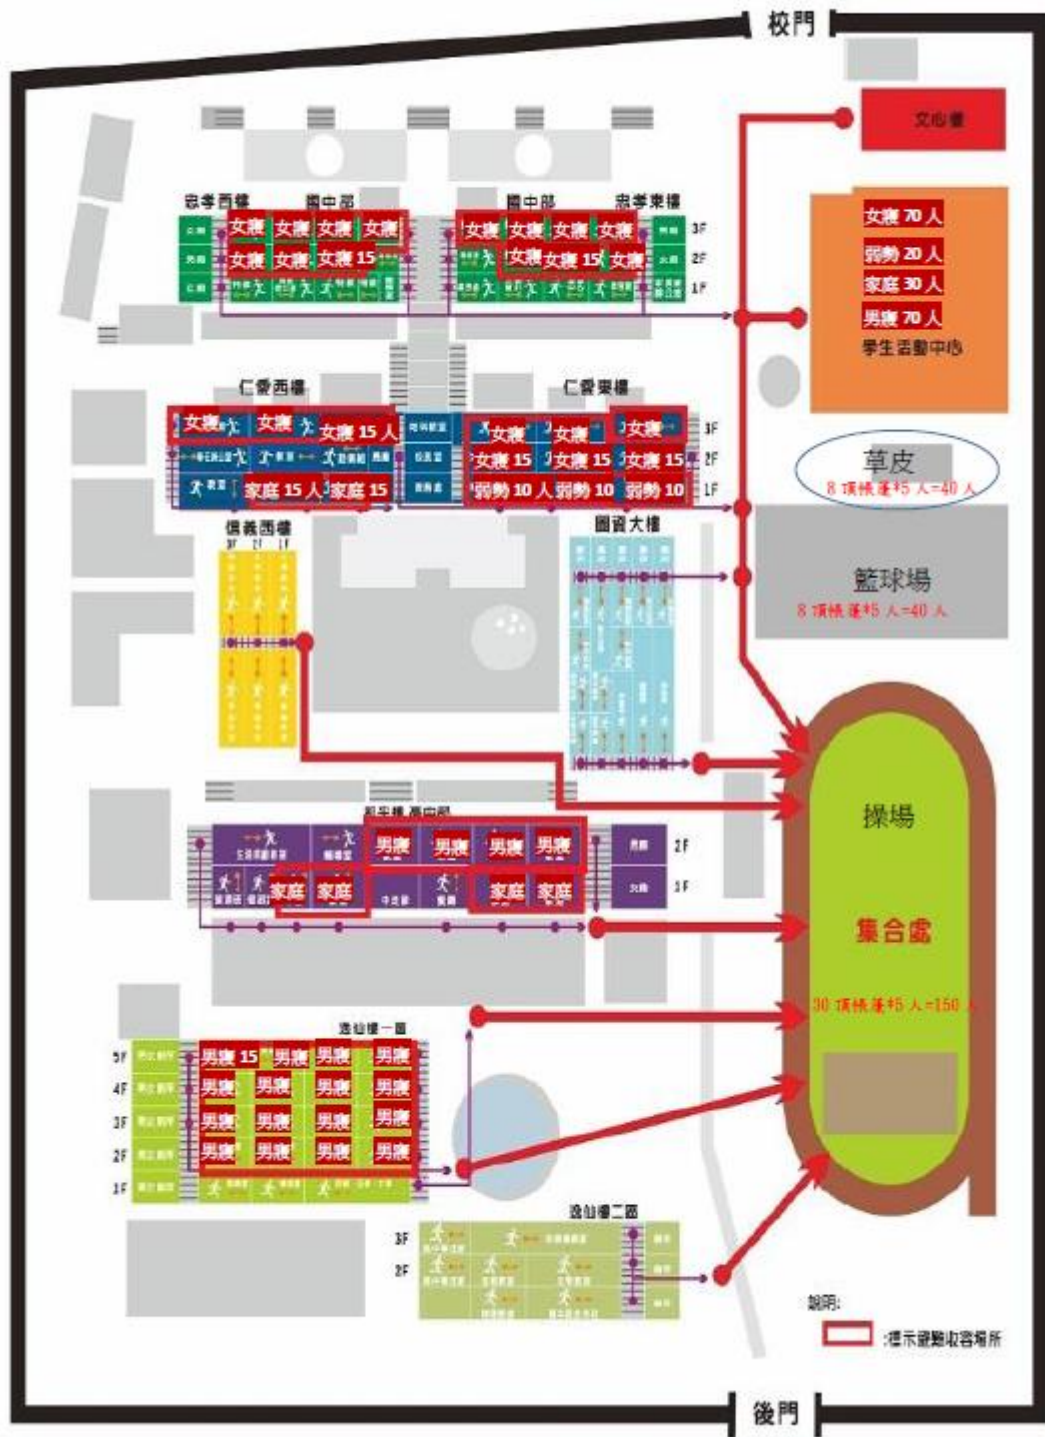

## 高雄市鳥松區疏散避難收容場所相關照片及平面圖

避難收容處所名稱	地址	收容所聯絡人姓名	收容所聯絡人電話	服務里別	容納人數	適用災害
高雄市立文山高級中學	鳥松區鳥松里大埤路 31 號	聶松齡主任	7777272*410	有	鳥松、大華	925

室內空間:教室 1 間可容納 15 人

室內空間:活動中心(約 221 坪)可容納 190 人

無障礙設施廁所、電梯

# 高雄市鳥松區文山高中防災避難收容所平面配置圖

(一般收容每間教室收容 15 人、弱勢寢室每間教室收容 10 人)