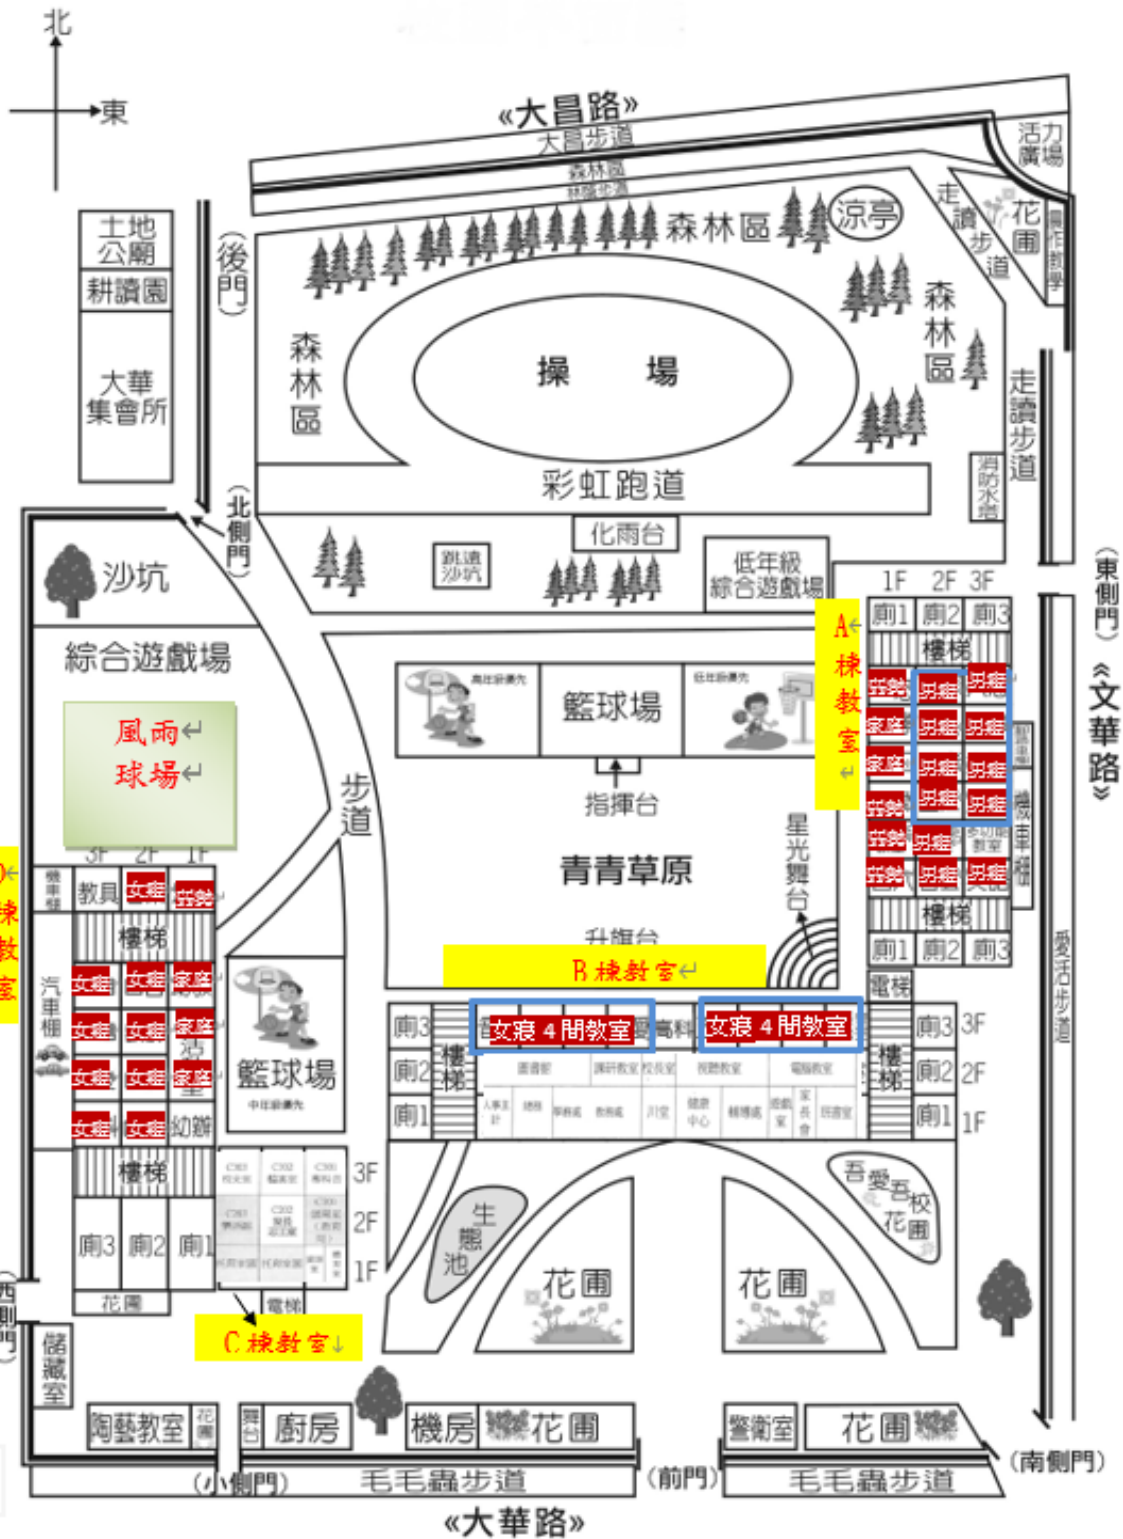

高雄市鳥松區疏散避難收容場所相關照片及平面圖

避難收容處所名稱	地址	收容所聯絡人姓名	收容所聯絡人電話	服務里別	容納人數	適用災害
高雄市鳥松區大華國民小學	高雄市鳥松區大華里大華路200號	謝志偉主任	3701359*540	大華里	545	<input checked="" type="checkbox"/> 風水災 <input checked="" type="checkbox"/> 地震 <input checked="" type="checkbox"/> 海嘯 <input checked="" type="checkbox"/> 其他

高雄市鳥松區大華國民小學

備註：每間教室可收容 15 人(除外弱勢 10 人)