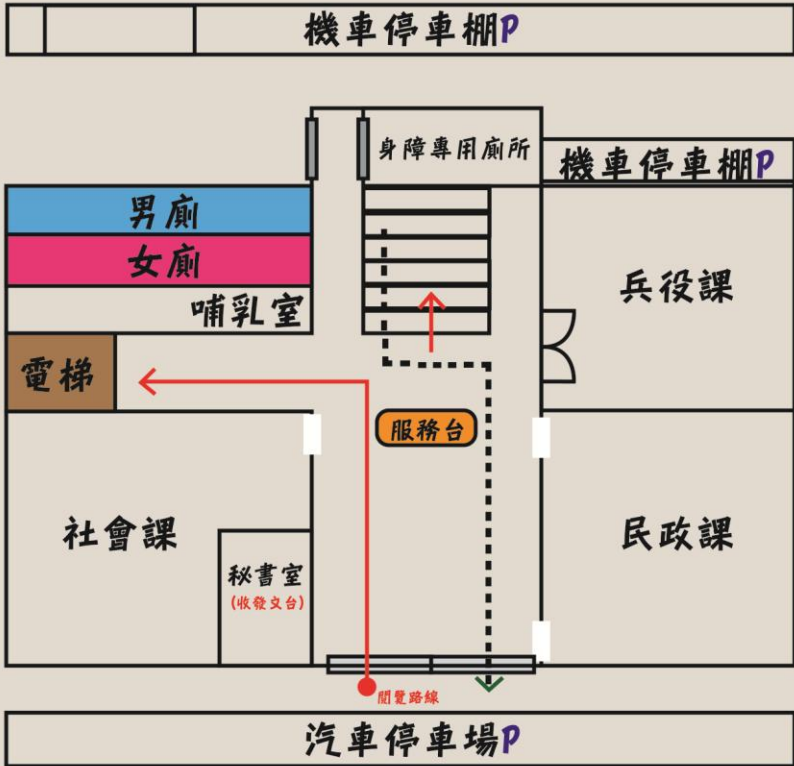

檔案室四樓路線圖

檔案室一樓路線圖

高雄市烏松區公所
檔案應用路線標示圖

- 閱覽路線
- 避難路線
- 滅火器
- 逃生順降機
- 緊急照明
- 緊急出口