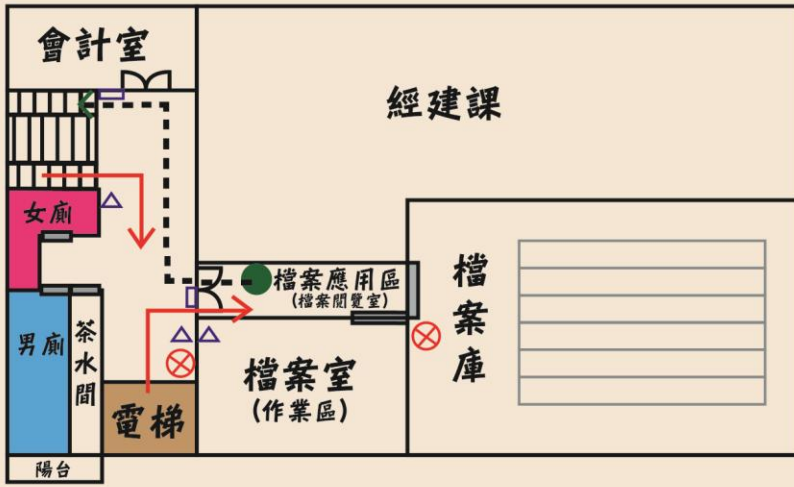

檔案室四樓路線圖

檔案室一樓路線圖

高雄市烏松區公所
檔案應用路線標示圖

- 閱覽路線
- 避難路線
- 滅火器
- 逃生順降機
- 緊急照明
- 緊急出口