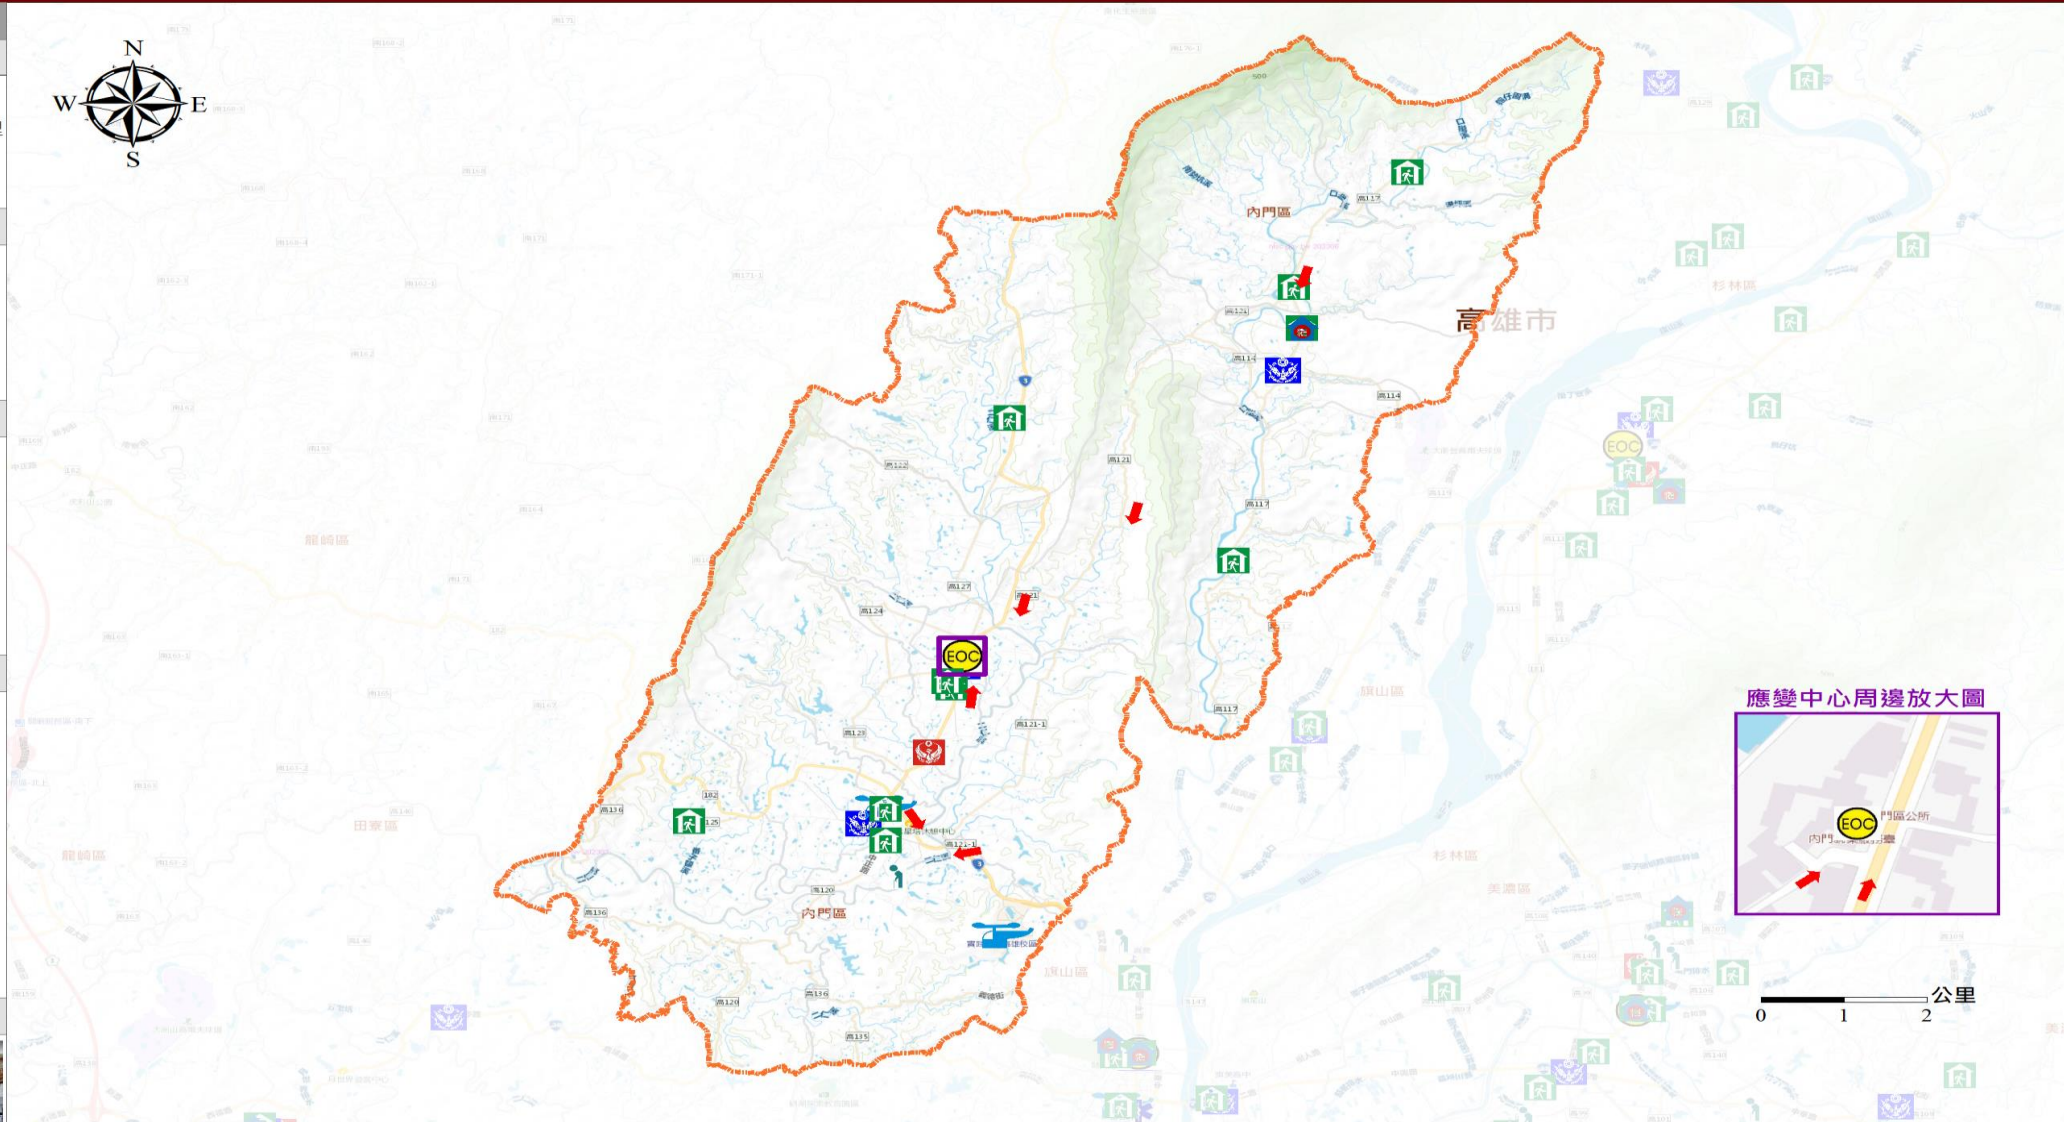

### 避難處所

木柵國民小學  
管理人：李清正  
地址：高雄市內門區木柵3號  
電話：07-6681183  
收容人數：200人

內門國民小學  
管理人：林義安  
地址：高雄市內門區內埔24號  
電話：6672078#250  
收容人數：240人

高雄市政府製 112年07月

應變中心周邊放大圖

0 1 2 公里

圖例	道路	設施	防災
	省道	應變中心	避難路線
	國道	避難處所	災害潛勢影響範圍
	範圍界線	警政單位	
	區里界	消防單位	
		物資儲備場所	
		直升機起降點	
		社福機構_老人	