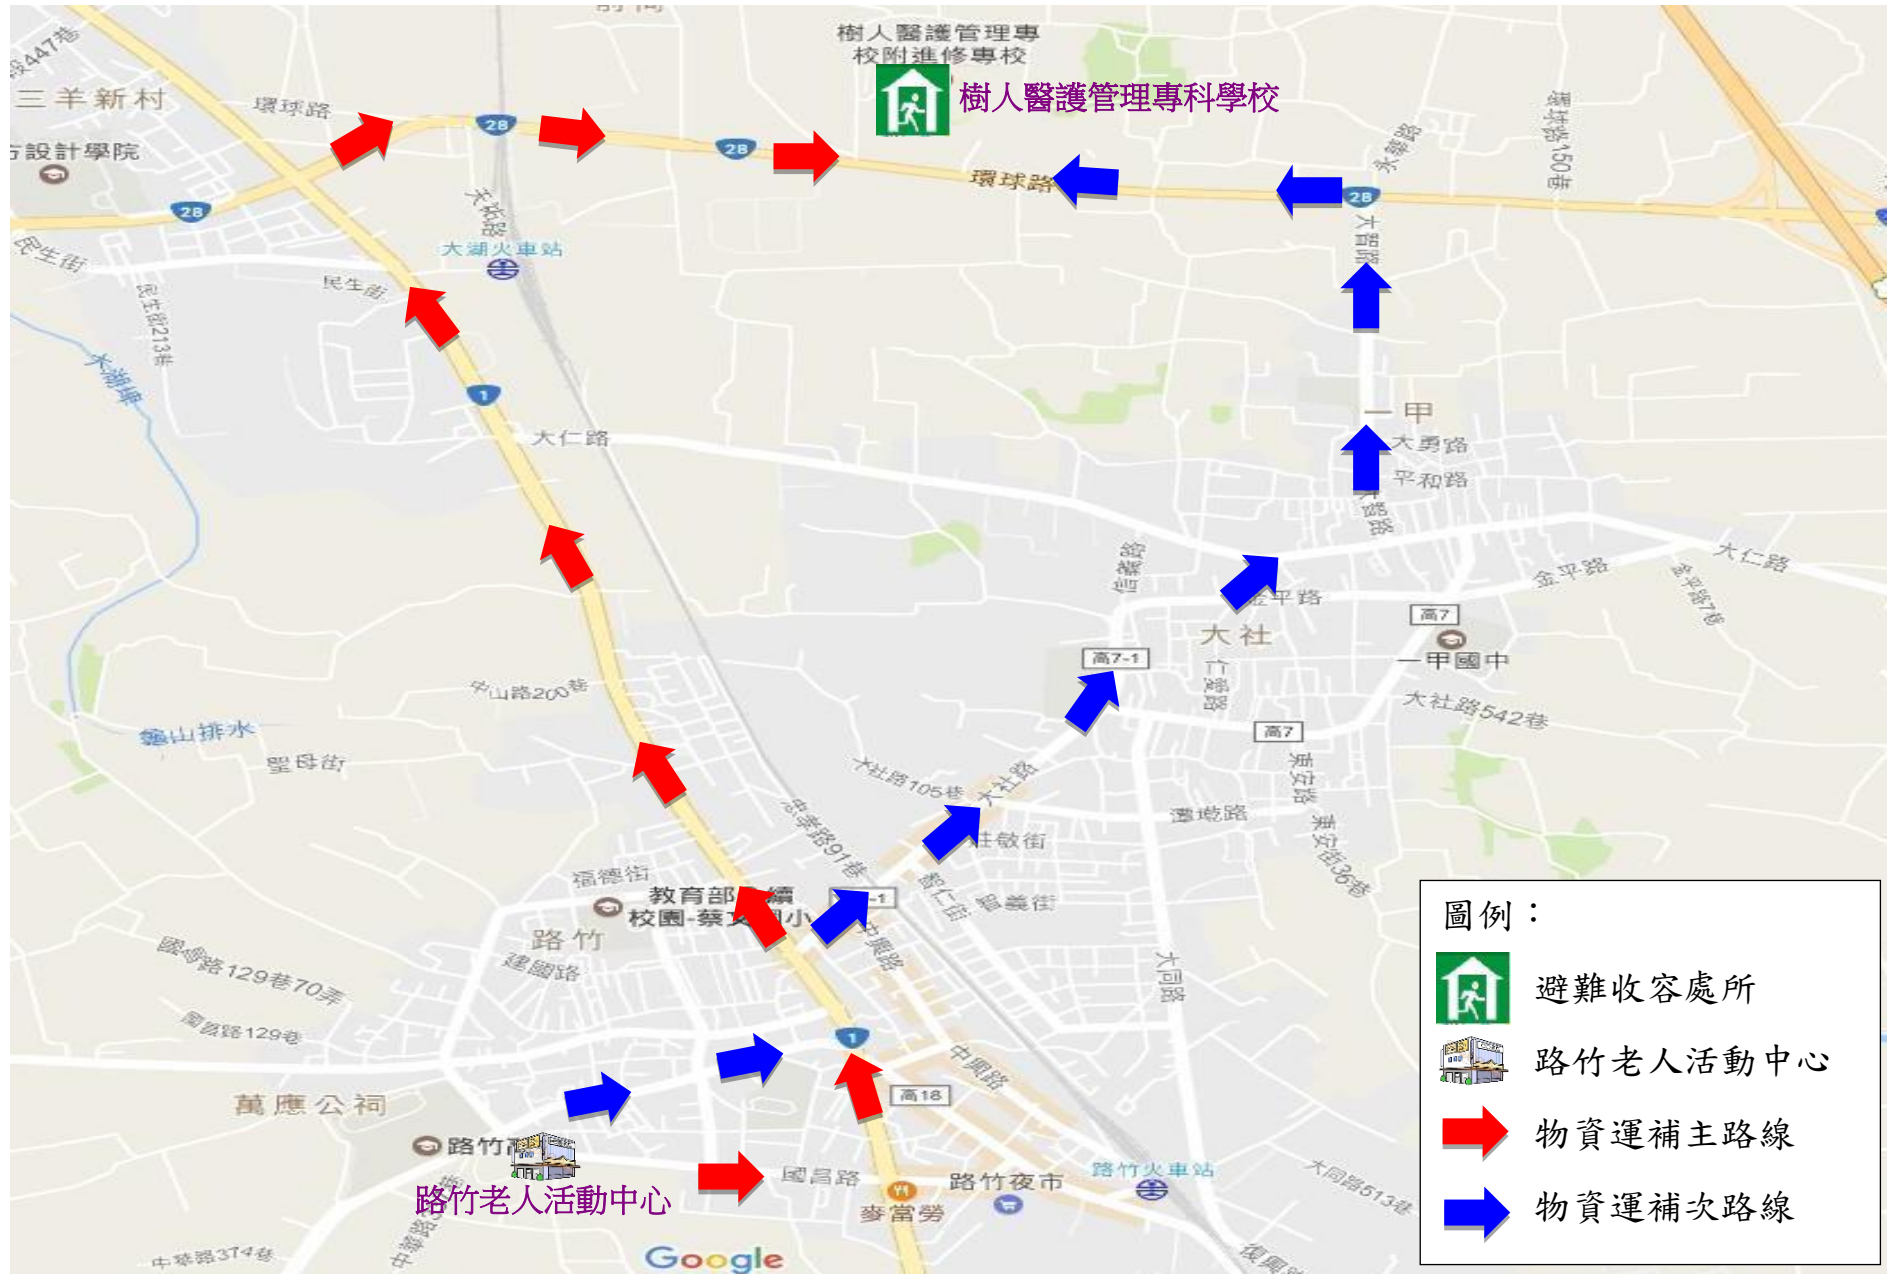

高雄市路竹區甲北里(樹人醫護管理專科學校)物資運補路線圖

高雄市路竹區甲南、社東、下坑、竹園里(一甲國中學生活動中心、備用-下坑國小)物資運補路線圖

高雄市路竹區社中、社南、社西里(大社國小)物資運補路線圖

高雄市路竹區文北、竹東、竹西里(蔡文國小)物資運補路線圖

高雄市路竹區三爺里(三埤國小)物資運補路線圖

高雄市路竹區竹南、鴨寮里(路竹國小)物資運補路線圖

高雄市路竹區新達、頂寮、竹滬里(竹滬國小)物資運補路線圖

高雄市路竹區後鄉、文南里(路竹高中)物資運補路線圖

高雄市路竹區北嶺里(北嶺國小)物資運補路線圖

圖例：

-  避難收容處所
-  路竹老人活動中心
-  物資運補主路線
-  物資運補次路線