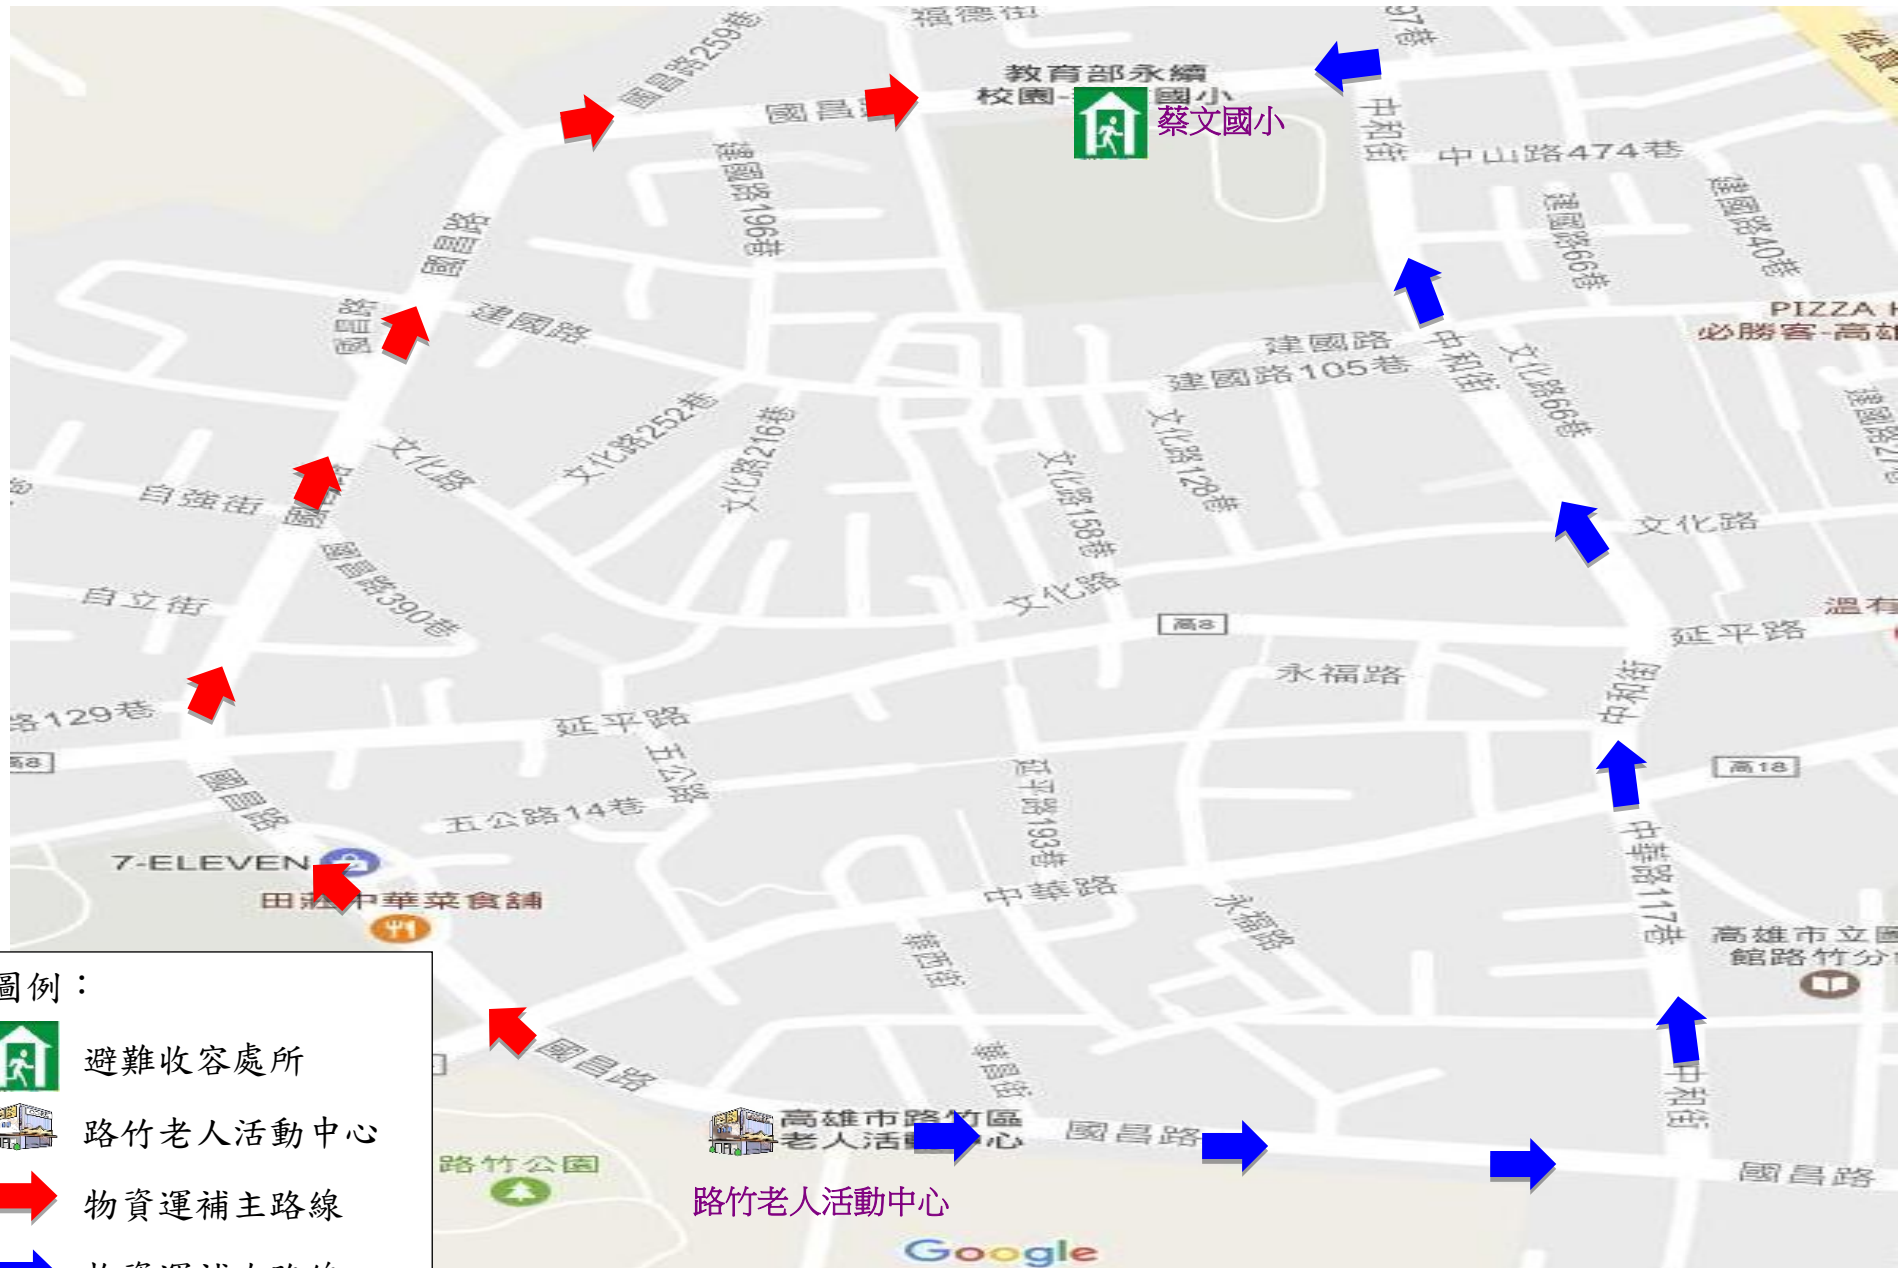

高雄市路竹區甲北里(樹人醫護管理專科學校)物資運補路線圖

高雄市路竹區甲南、社東、下坑、竹園里(一甲國中學生活動中心、備用-下坑國小)物資運補路線圖

高雄市路竹區社中、社南、社西里(大社國小)物資運補路線圖

高雄市路竹區文北、竹東、竹西里(蔡文國小)物資運補路線圖

高雄市路竹區三爺里(三埤國小)物資運補路線圖

高雄市路竹區竹南、鴨寮里(路竹國小)物資運補路線圖

高雄市路竹區新達、頂寮、竹滬里(竹滬國小)物資運補路線圖

高雄市路竹區後鄉、文南里(路竹高中)物資運補路線圖

高雄市路竹區北嶺里(北嶺國小)物資運補路線圖

圖例：

-  避難收容處所
-  路竹老人活動中心
-  物資運補主路線
-  物資運補次路線