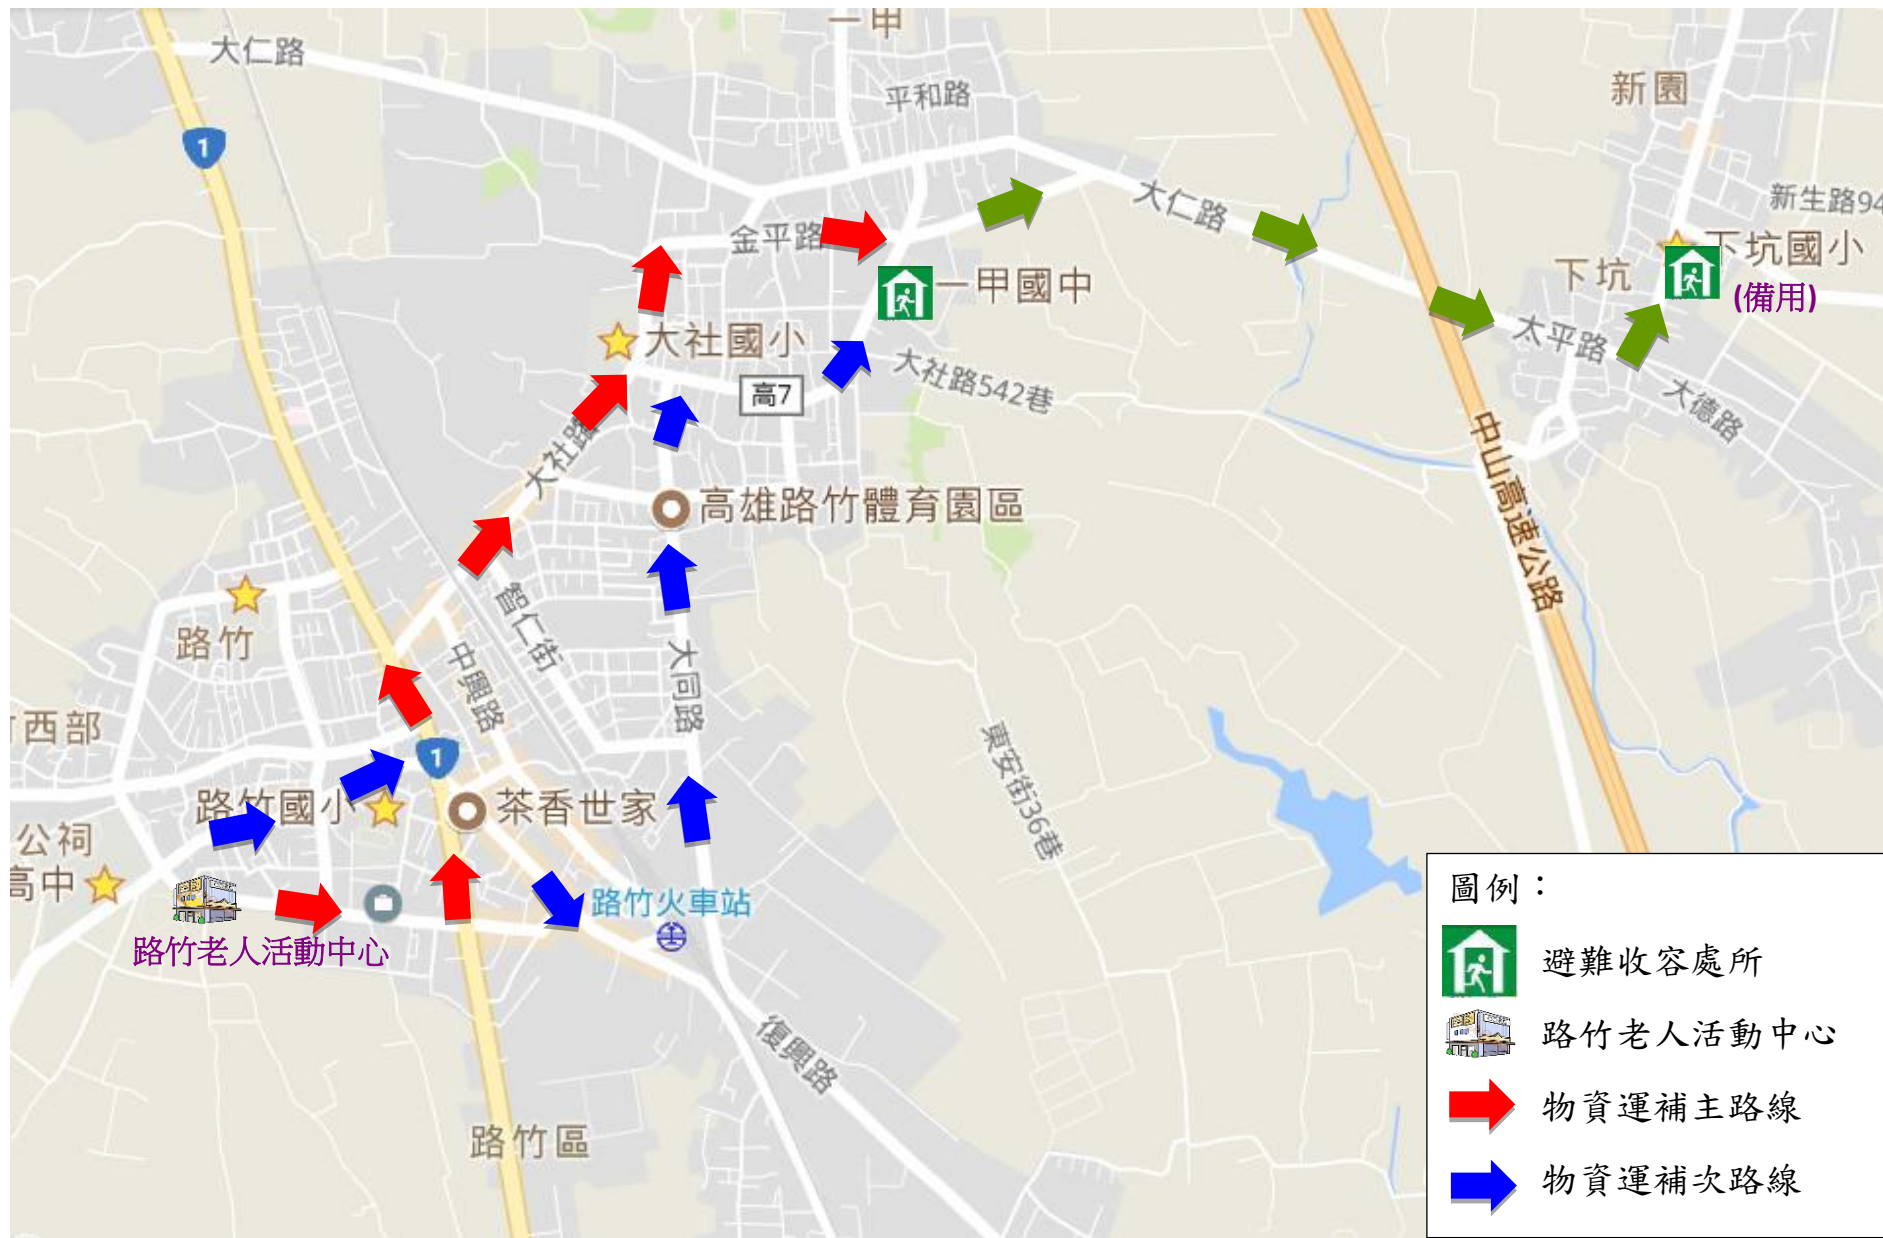

高雄市路竹區甲北里(樹人醫護管理專科學校)物資運補路線圖

高雄市路竹區甲南、社東、下坑、竹園里(一甲國中學生活動中心、備用-下坑國小)物資運補路線圖

高雄市路竹區社中、社南、社西里(大社國小)物資運補路線圖

高雄市路竹區文北、竹東、竹西里(蔡文國小)物資運補路線圖

高雄市路竹區三爺里(三埤國小)物資運補路線圖

高雄市路竹區竹南、鴨寮里(路竹國小)物資運補路線圖

高雄市路竹區新達、頂寮、竹滬里(竹滬國小)物資運補路線圖

高雄市路竹區後鄉、文南里(路竹高中)物資運補路線圖

高雄市路竹區北嶺里(北嶺國小)物資運補路線圖

圖例：

-  避難收容處所
-  路竹老人活動中心
-  物資運補主路線
-  物資運補次路線