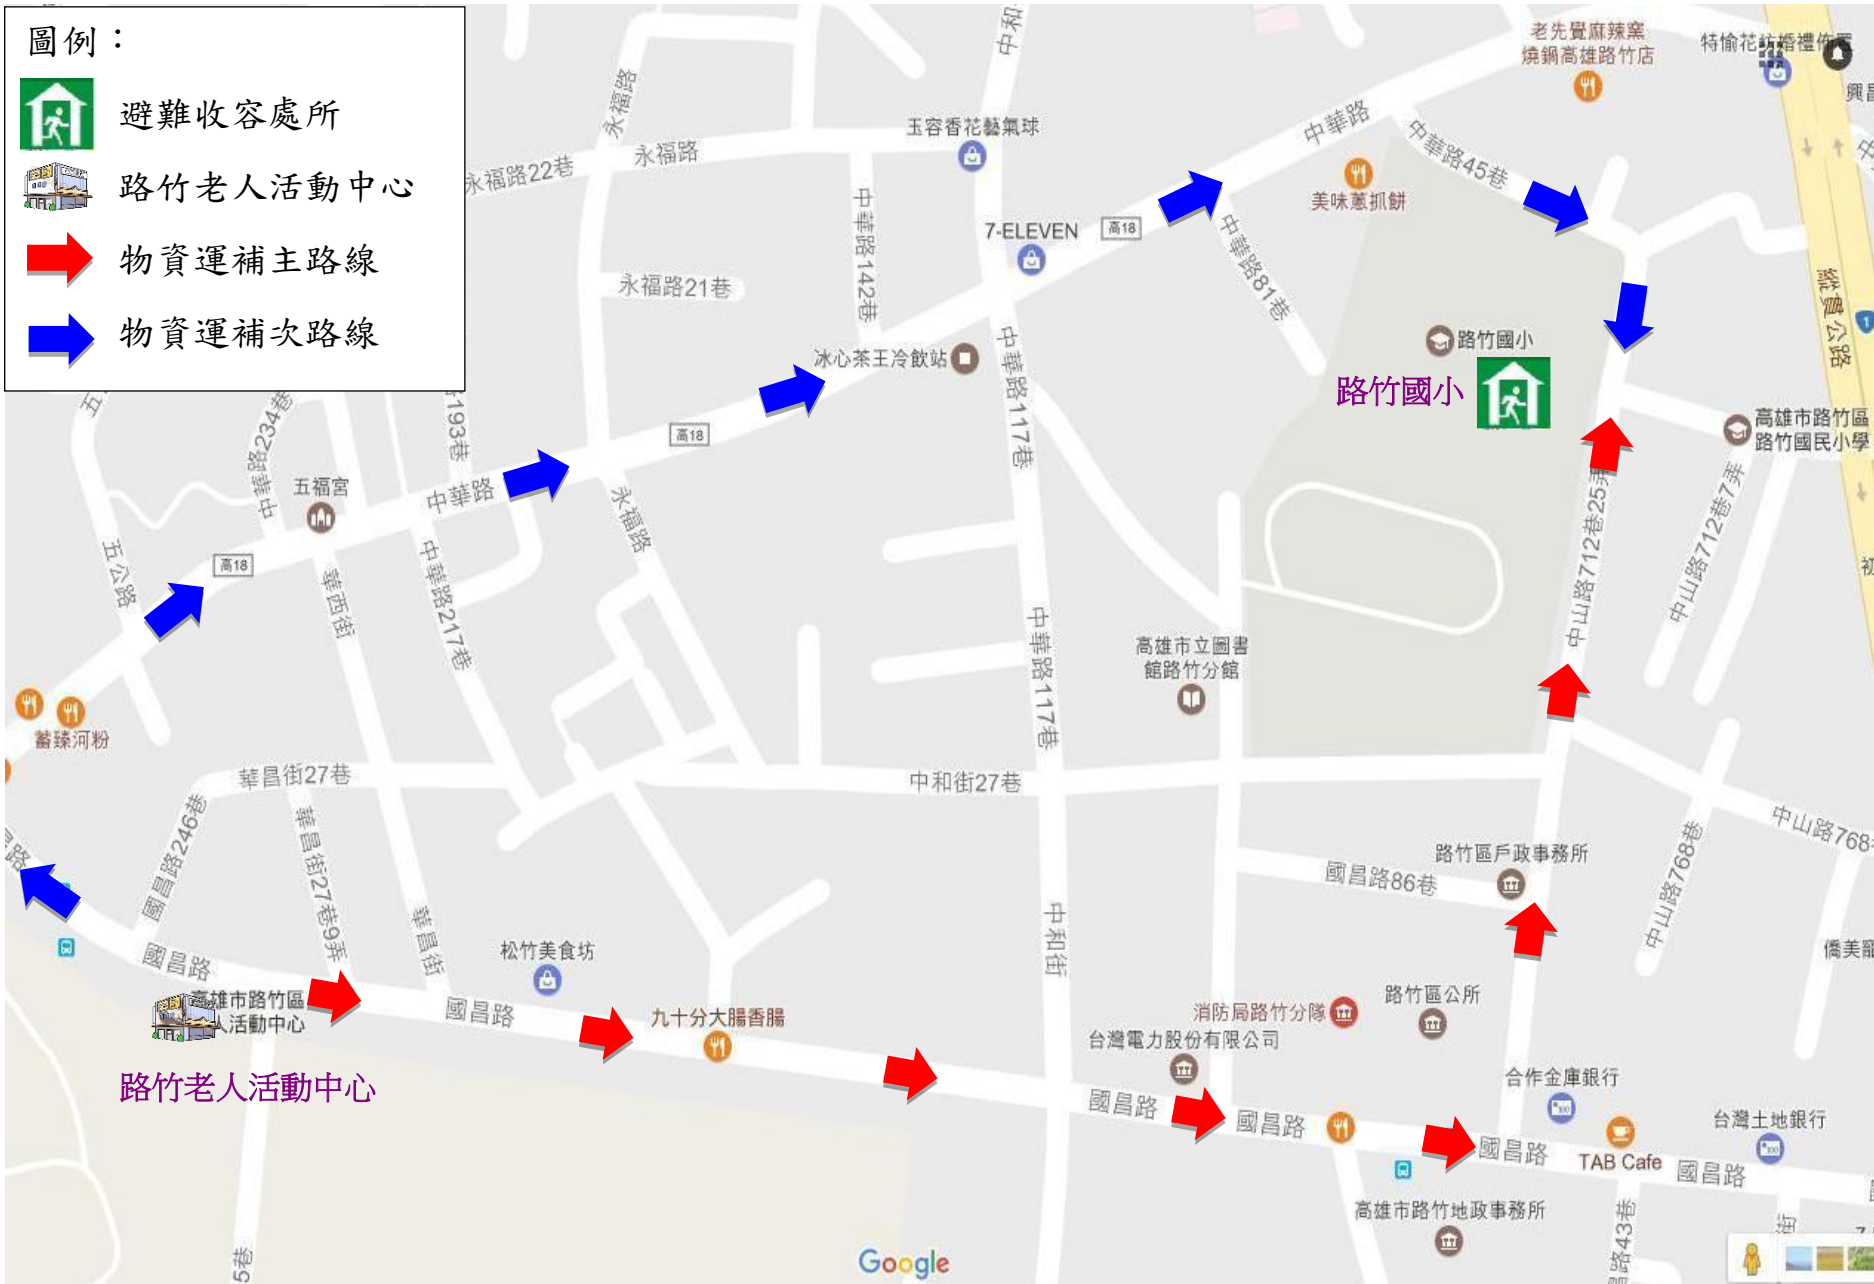

高雄市路竹區甲北里(樹人醫護管理專科學校)物資運補路線圖

高雄市路竹區甲南、社東、下坑、竹園里(一甲國中學生活動中心、備用-下坑國小)物資運補路線圖

高雄市路竹區社中、社南、社西里(大社國小)物資運補路線圖

高雄市路竹區文北、竹東、竹西里(蔡文國小)物資運補路線圖

高雄市路竹區三爺里(三埤國小)物資運補路線圖

高雄市路竹區竹南、鴨寮里(路竹國小)物資運補路線圖

高雄市路竹區新達、頂寮、竹滬里(竹滬國小)物資運補路線圖

高雄市路竹區後鄉、文南里(路竹高中)物資運補路線圖

高雄市路竹區北嶺里(北嶺國小)物資運補路線圖

圖例：

-  避難收容處所
-  路竹老人活動中心
-  物資運補主路線
-  物資運補次路線