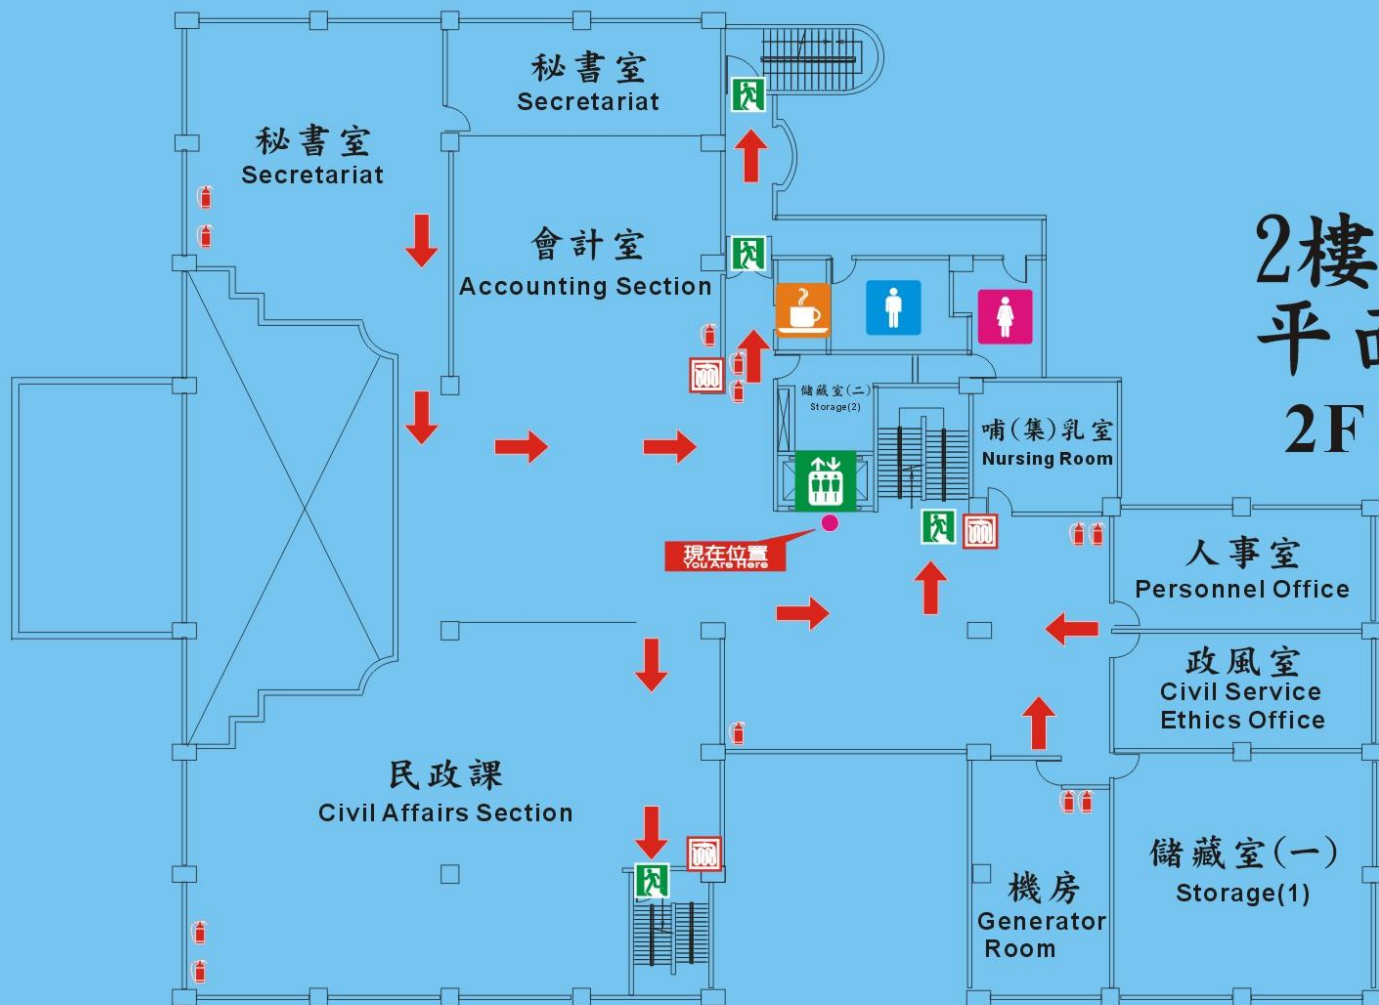

高雄市路竹區公所

Lujhu District Office, Kaohsiung City

2樓避難逃生 平面配置圖

2F Floor Plan

-  現在位置
You Are Here
-  疏散路線
Evacuation Route
-  緊急出口
Emergency Exit
-  消防栓
Hydrant
-  滅火器
Fire Extinguisher
-  電梯
Elevator