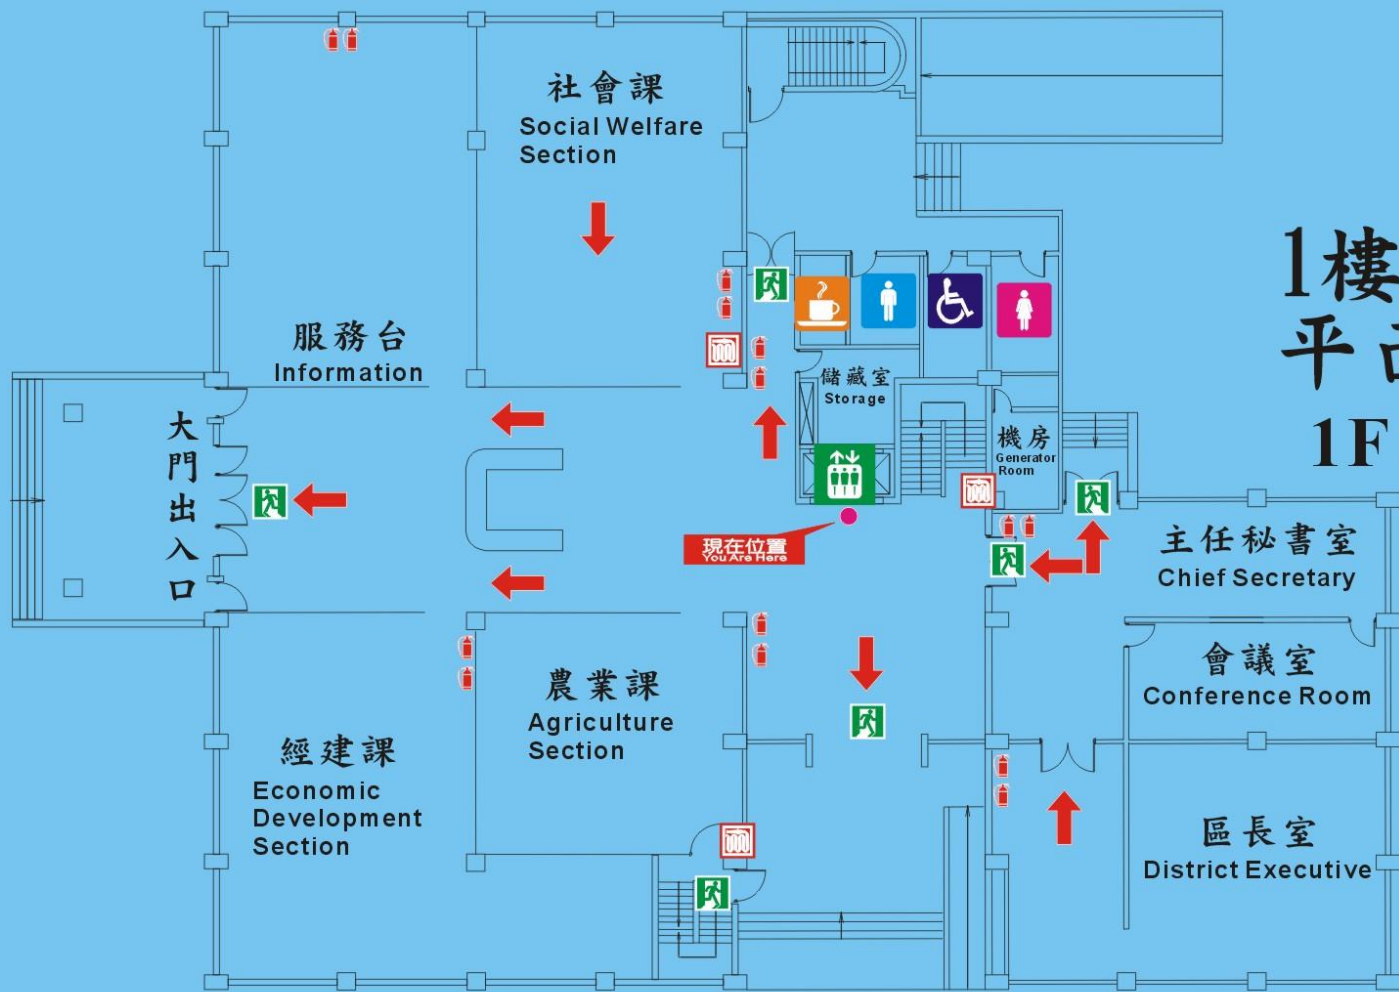

高雄市路竹區公所

Lujhu District Office, Kaohsiung City

1樓避難逃生 平面配置圖

1F Floor Plan

-  現在位置
You Are Here
-  疏散路線
Evacuation Route
-  緊急出口
Emergency Exit
-  消防栓
Hydrant
-  滅火器
Fire Extinguisher
-  電梯
Elevator