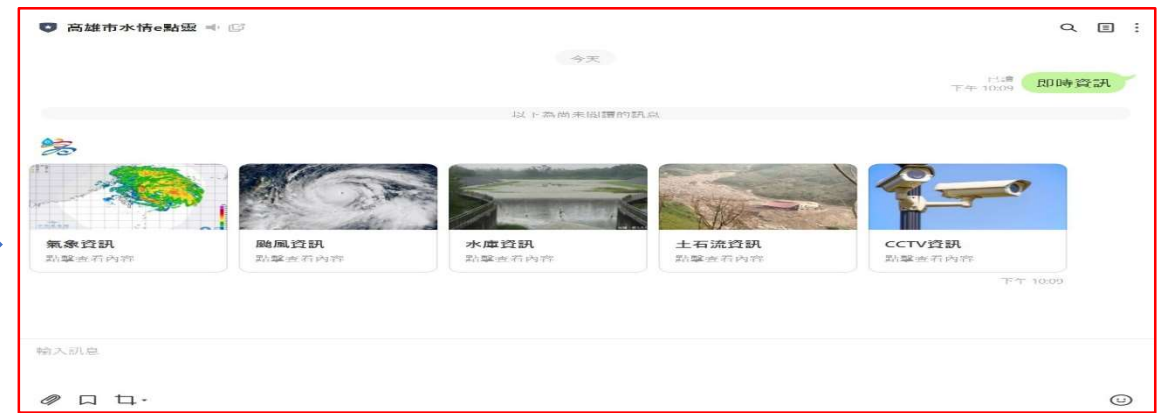

加入*高雄市水情 e 點靈*

防災資訊不漏接

即時資訊

監測示警

警戒資訊

避難場所

高雄市水情 e 點靈 QR-CODE