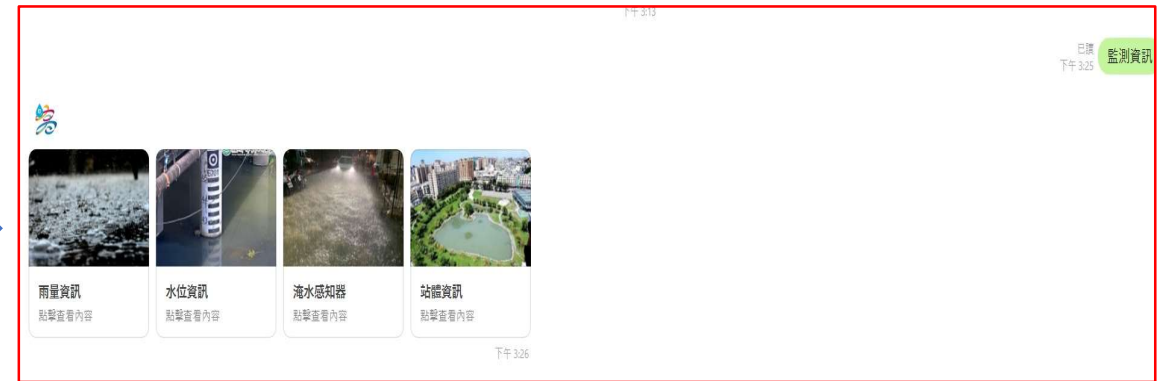

加入*高雄市水情 e 點靈*

防災資訊不漏接

即時資訊

監測示警

警戒資訊

避難場所

高雄市水情 e 點靈 QR-CODE