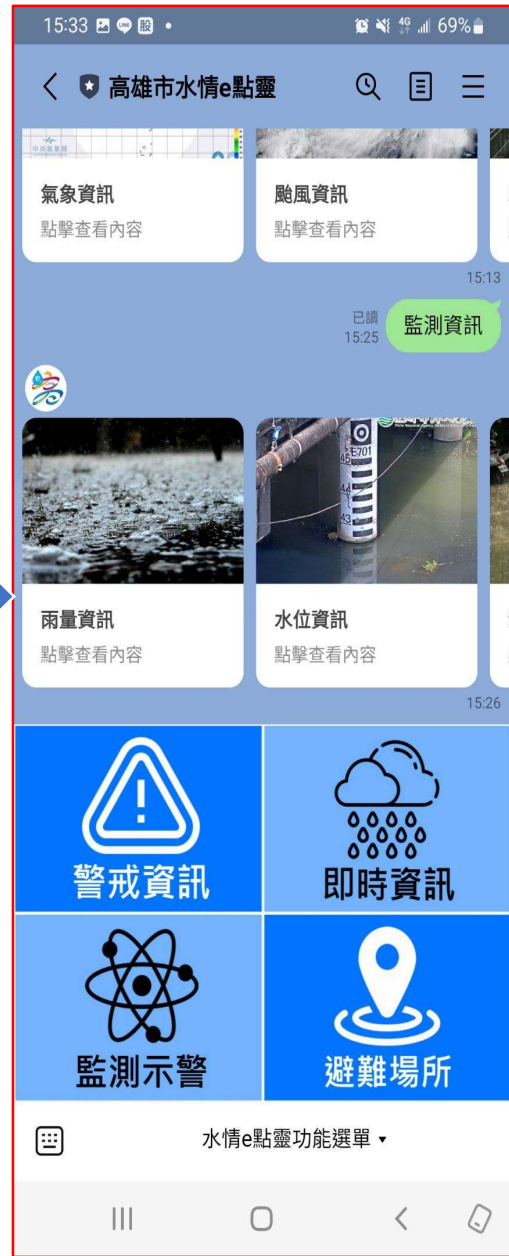

加入*高雄市水情 e 點靈*

防災資訊不漏接

即時資訊

監測示警

警戒資訊

避難場所

高雄市水情 e 點靈 QR-CODE