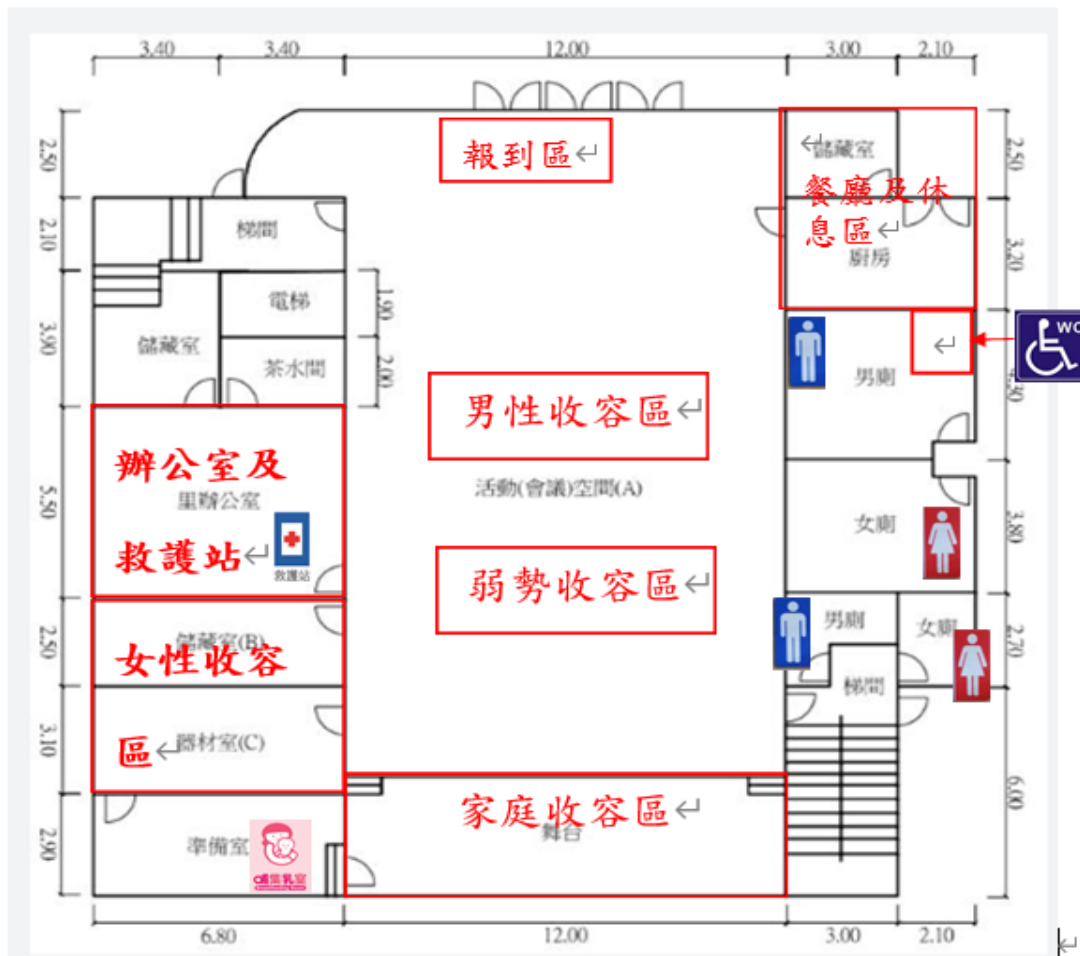

林園區東汕西汕中汕北汕里里民聯合活動中心避難收容所資訊

避難收容所名稱：林園區東汕西汕中汕北汕里里民聯合活動中心

地址：高雄市林園區中汕里中汕路 218 號

空間面積：924.15 m²

容納人數：100 人

電話：07-6412511

服務里別：全區

適用災害：風水災、其他

位置圖

註：· 1F 為收容處所

1F 平面圖

平面配置圖

內部空間