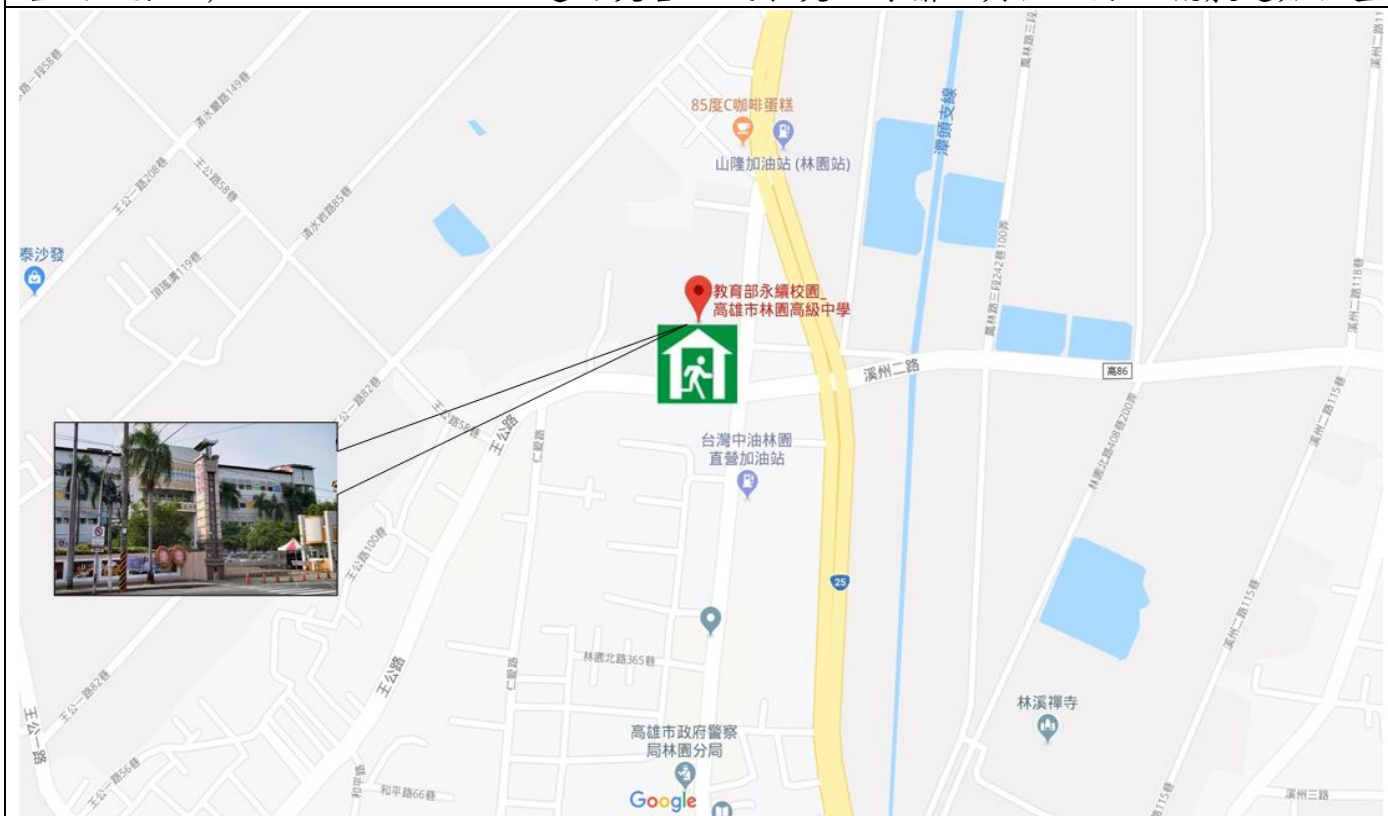

林園高中避難收容所資訊

避難收容所名稱：林園高中

電話：07-6412059 轉 400

地址：高雄市林園區林園里林園北路 481 號

空間面積：25,222 m²

服務里別：全區

容納人數：2,600 人

適用災害：風水災、海嘯、其他、防空疏散避難位置

位置圖

註:活動中心 2F 為收容處所←

平面配置圖

內部空間