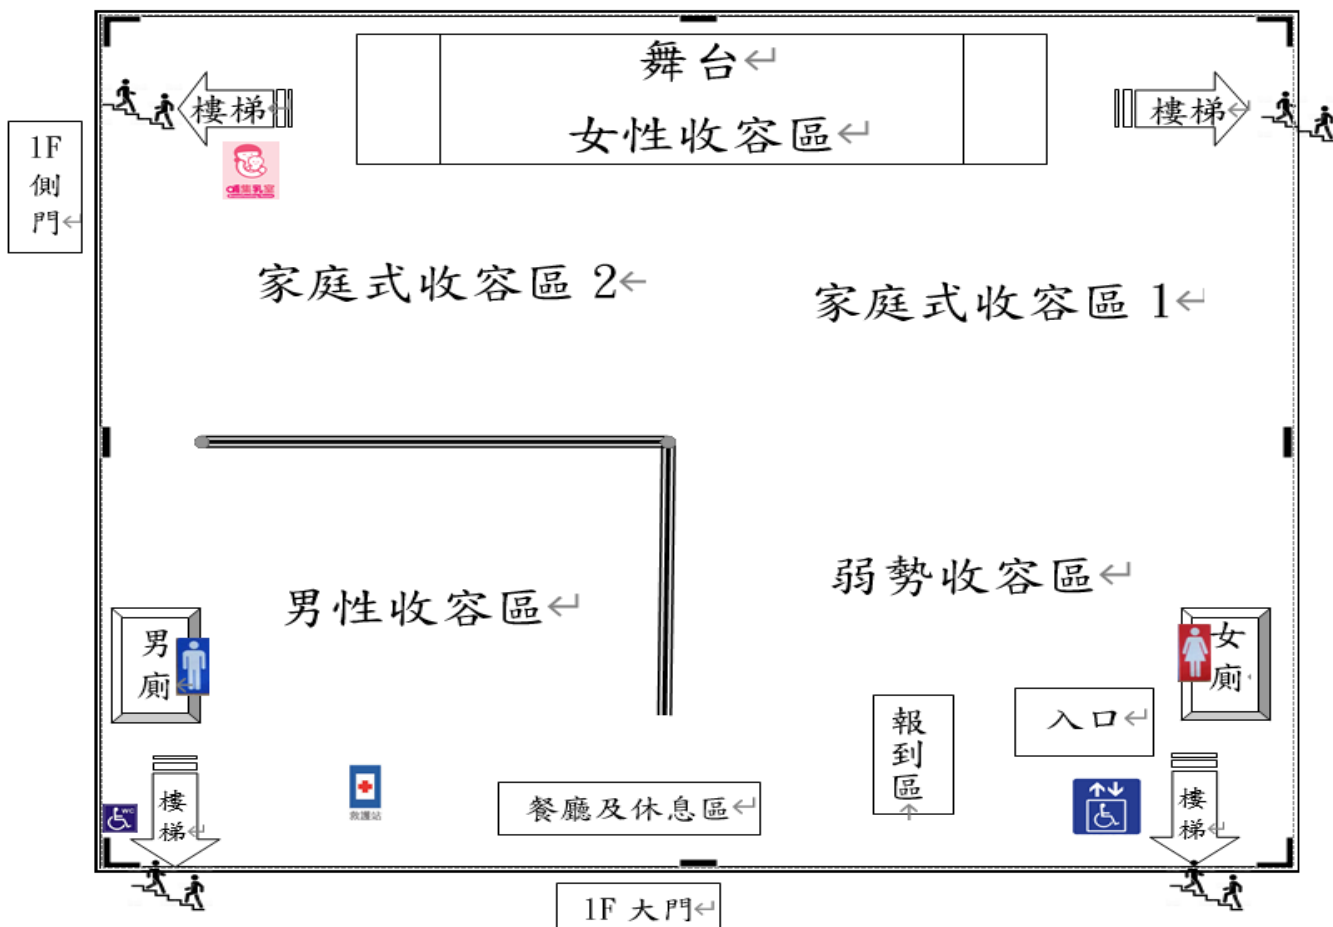

林園高中避難收容所資訊

避難收容所名稱：林園高中

電話：07-6412059 轉 400

地址：高雄市林園區林園里林園北路 481 號

空間面積：25,222 m²

服務里別：全區

容納人數：2,600 人

適用災害：風水災、海嘯、其他、防空疏散避難位置

位置圖

註:活動中心 2F 為收容處所←

平面配置圖

內部空間