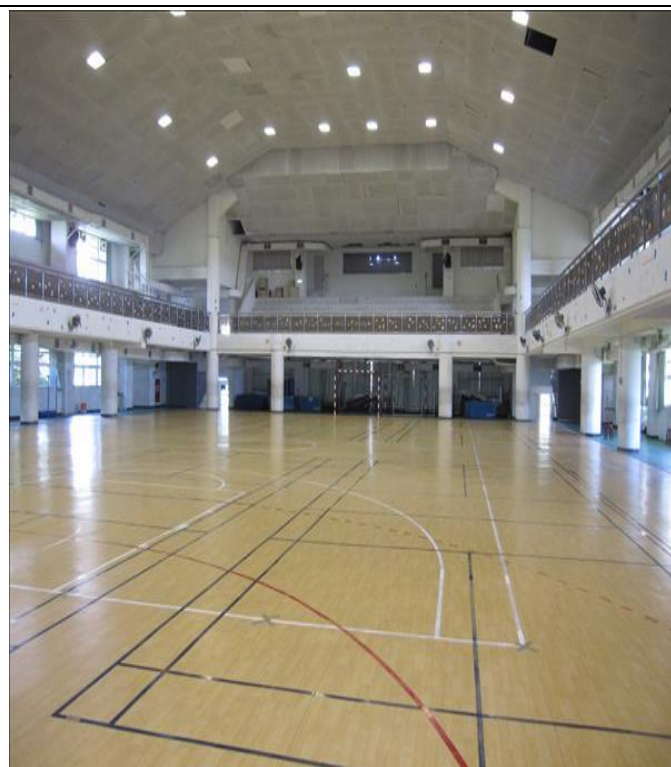

林園高中避難收容所資訊

避難收容所名稱：林園高中

電話：07-6412059 轉 400

地址：高雄市林園區林園里林園北路 481 號

空間面積：25,222 m²

服務里別：全區

容納人數：2,600 人

適用災害：風水災、海嘯、其他、防空疏散避難位置

位置圖

註:活動中心 2F 為收容處所←

平面配置圖

內部空間