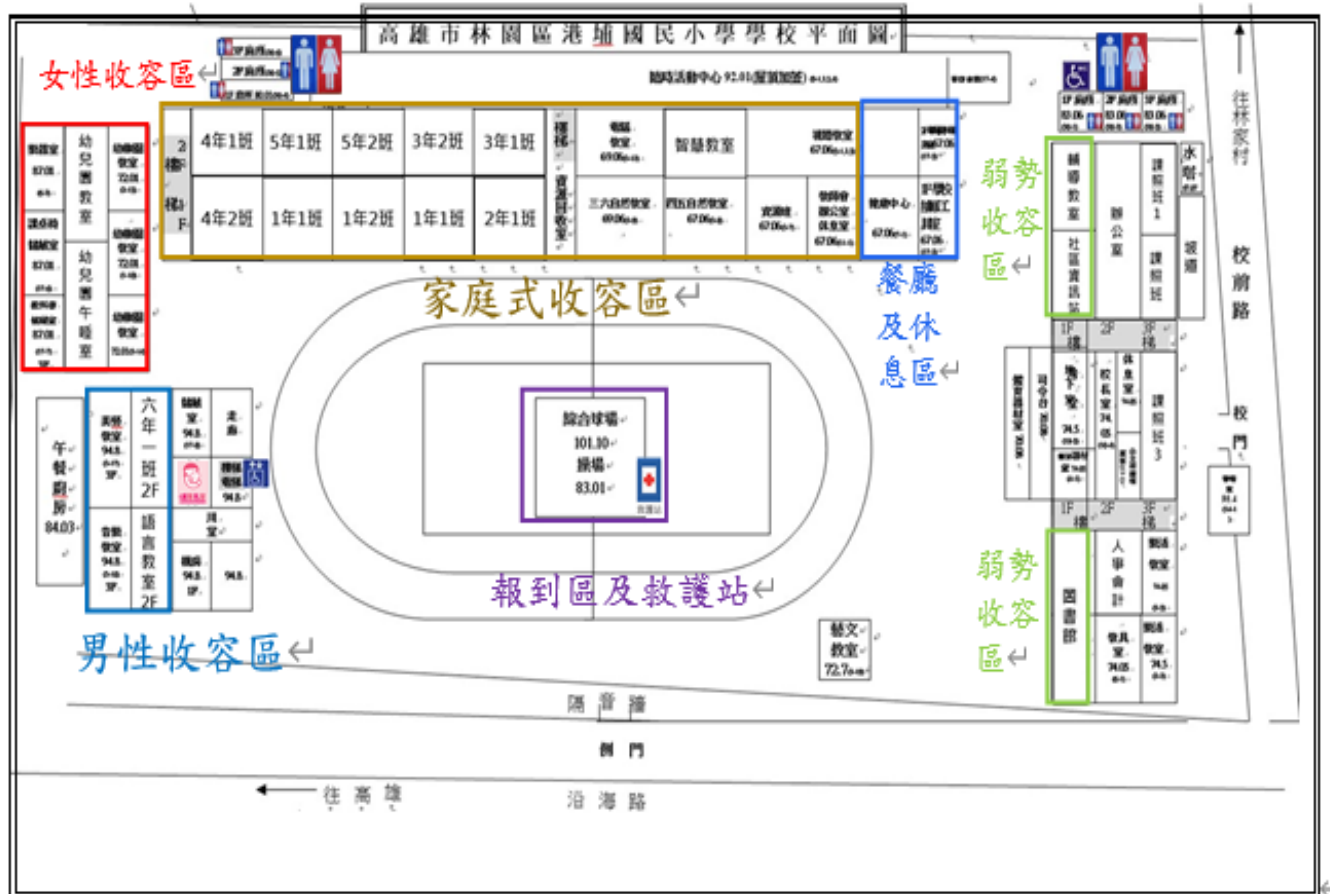

港埔國小避難收容所資訊

避難收容所名稱：港埔國小
地址：高雄市林園區頂厝里校前路1號
空間面積：5,608 m²
容納人數：690人

電話：07-6412282 轉 40

服務里別：全區
適用災害：風水災、海嘯、其他

位置圖

註：校舍為收容處所

平面配置圖

內部空間