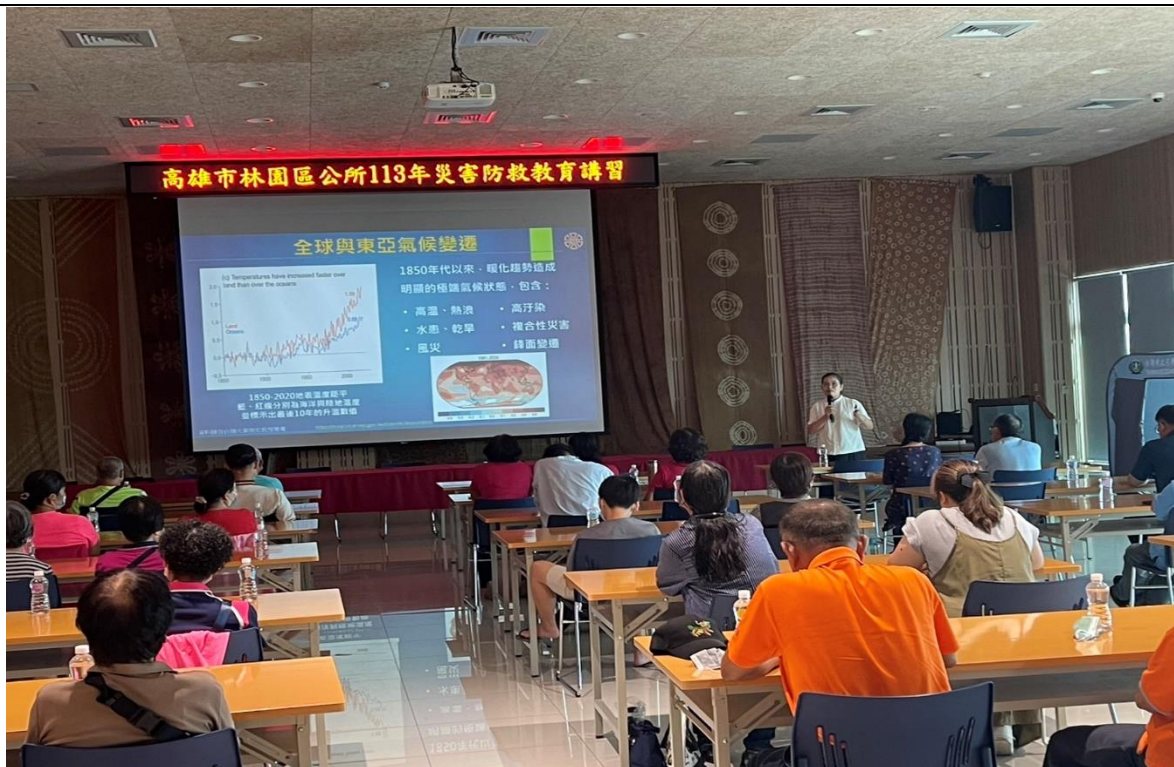

高雄市林園區公所 113 年災害防救教育訓練

教育訓練日期：113 年 7 月 31 日(星期三)上午 09：30

教育訓練地點：本所 6 樓禮堂

高雄市林園區公所 113 年災害防救教育訓練

教育訓練日期：113 年 7 月 31 日(星期三)上午 09：30

教育訓練地點：本所 6 樓禮堂

高雄市林園區公所 113 年災害防救教育訓練

教育訓練日期：113 年 7 月 31 日(星期三)上午 09：30

教育訓練地點：本所 6 樓禮堂