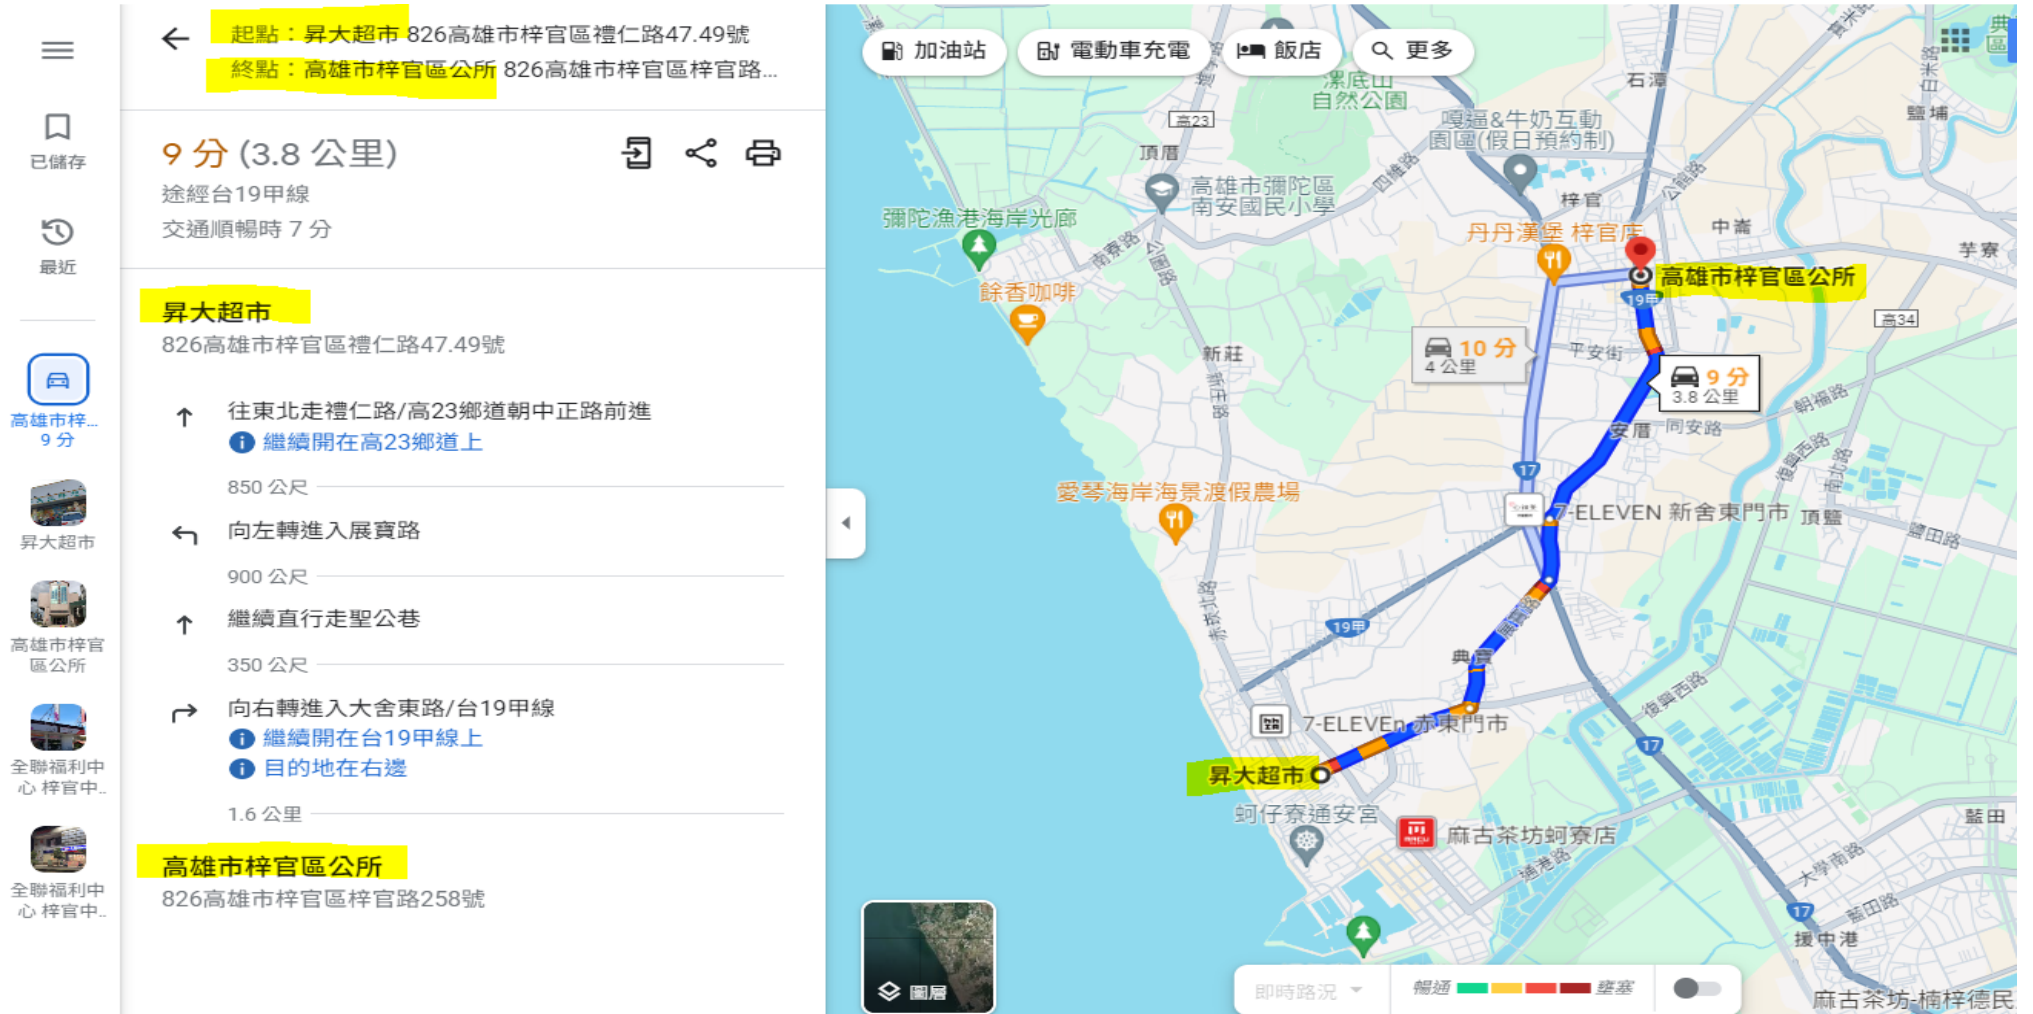

梓官區救災物資運送(協定廠商至物資存放處所)路線規劃圖一

梓官區救災物資運送(協定廠商至物資存放處所)路線規劃圖二

← 起點：全聯福利中心 梓官中崙店 82641高雄市梓...
終點：高雄市梓官區公所 826高雄市梓官區梓官路...

6分 (450公尺)
途經平等路
多為平坦路段

注意：步行路線不一定與實際路線相符

全聯福利中心 梓官中崙店
82641高雄市梓官區中崙路231號

- ↑ 往西走中崙路朝民權街前進
87公尺
- ← 向左轉進入平等路
130公尺
- 向右轉進入梓官路城隍巷
140公尺
- 向右轉進入梓官路/台19甲線
76公尺

高雄市梓官區公所
826高雄市梓官區梓官路258號

圖層

Google

縮放
顯示滑桿

梓官區救災物資運送(協定廠商至物資存放處所)路線規劃圖一

梓官區救災物資運送(協定廠商至物資存放處所)路線規劃圖二

梓官區救災物資運送(協定廠商至物資存放處所)路線規劃圖一

梓官區救災物資運送(協定廠商至物資存放處所)路線規劃圖二