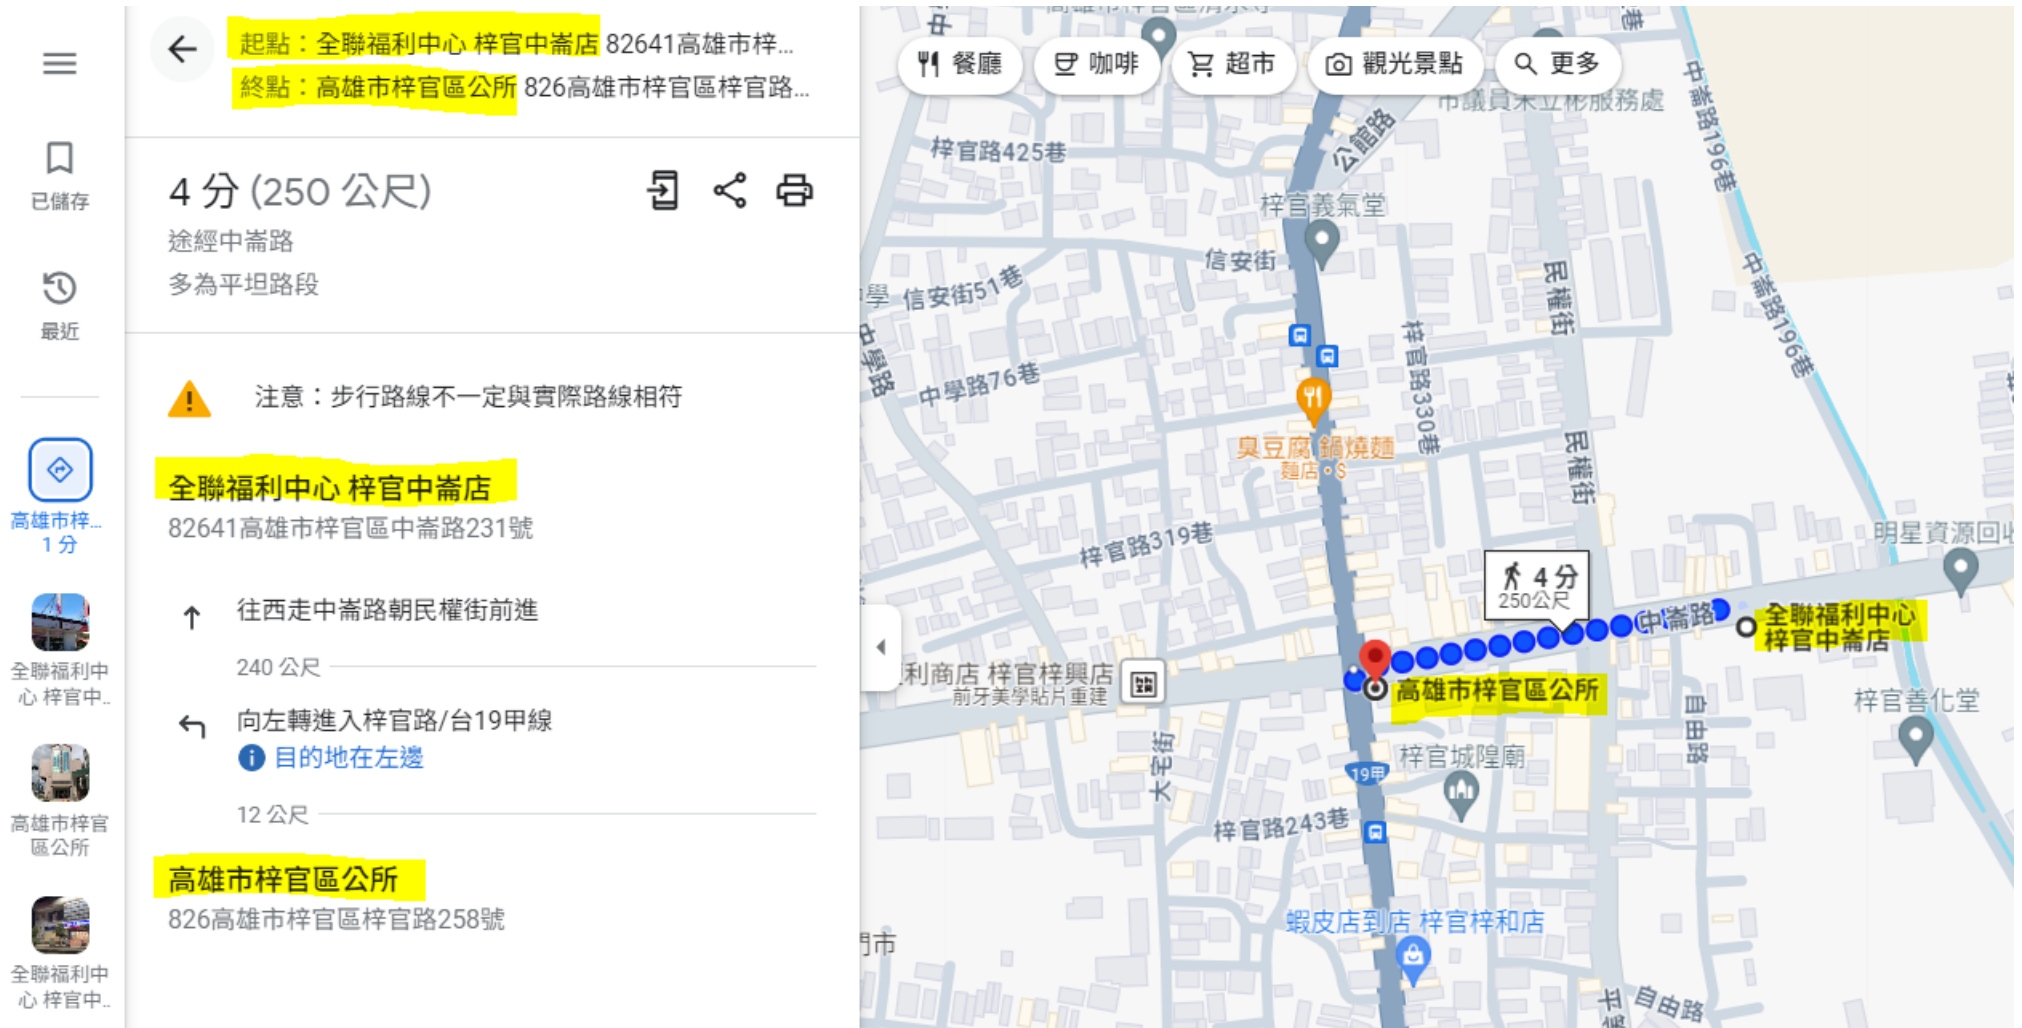

梓官區救災物資運送(協定廠商至物資存放處所)路線規劃圖一

梓官區救災物資運送(協定廠商至物資存放處所)路線規劃圖二

← 起點：全聯福利中心 梓官中崙店 82641高雄市梓...
終點：高雄市梓官區公所 826高雄市梓官區梓官路...

6分 (450公尺)
途經平等路
多為平坦路段

注意：步行路線不一定與實際路線相符

全聯福利中心 梓官中崙店
82641高雄市梓官區中崙路231號

- ↑ 往西走中崙路朝民權街前進
87公尺
- ← 向左轉進入平等路
130公尺
- 向右轉進入梓官路城隍巷
140公尺
- 向右轉進入梓官路/台19甲線
76公尺

高雄市梓官區公所
826高雄市梓官區梓官路258號

圖層

Google

縮放
顯示滑桿

梓官區救災物資運送(協定廠商至物資存放處所)路線規劃圖一

梓官區救災物資運送(協定廠商至物資存放處所)路線規劃圖二

梓官區救災物資運送(協定廠商至物資存放處所)路線規劃圖一

梓官區救災物資運送(協定廠商至物資存放處所)路線規劃圖二