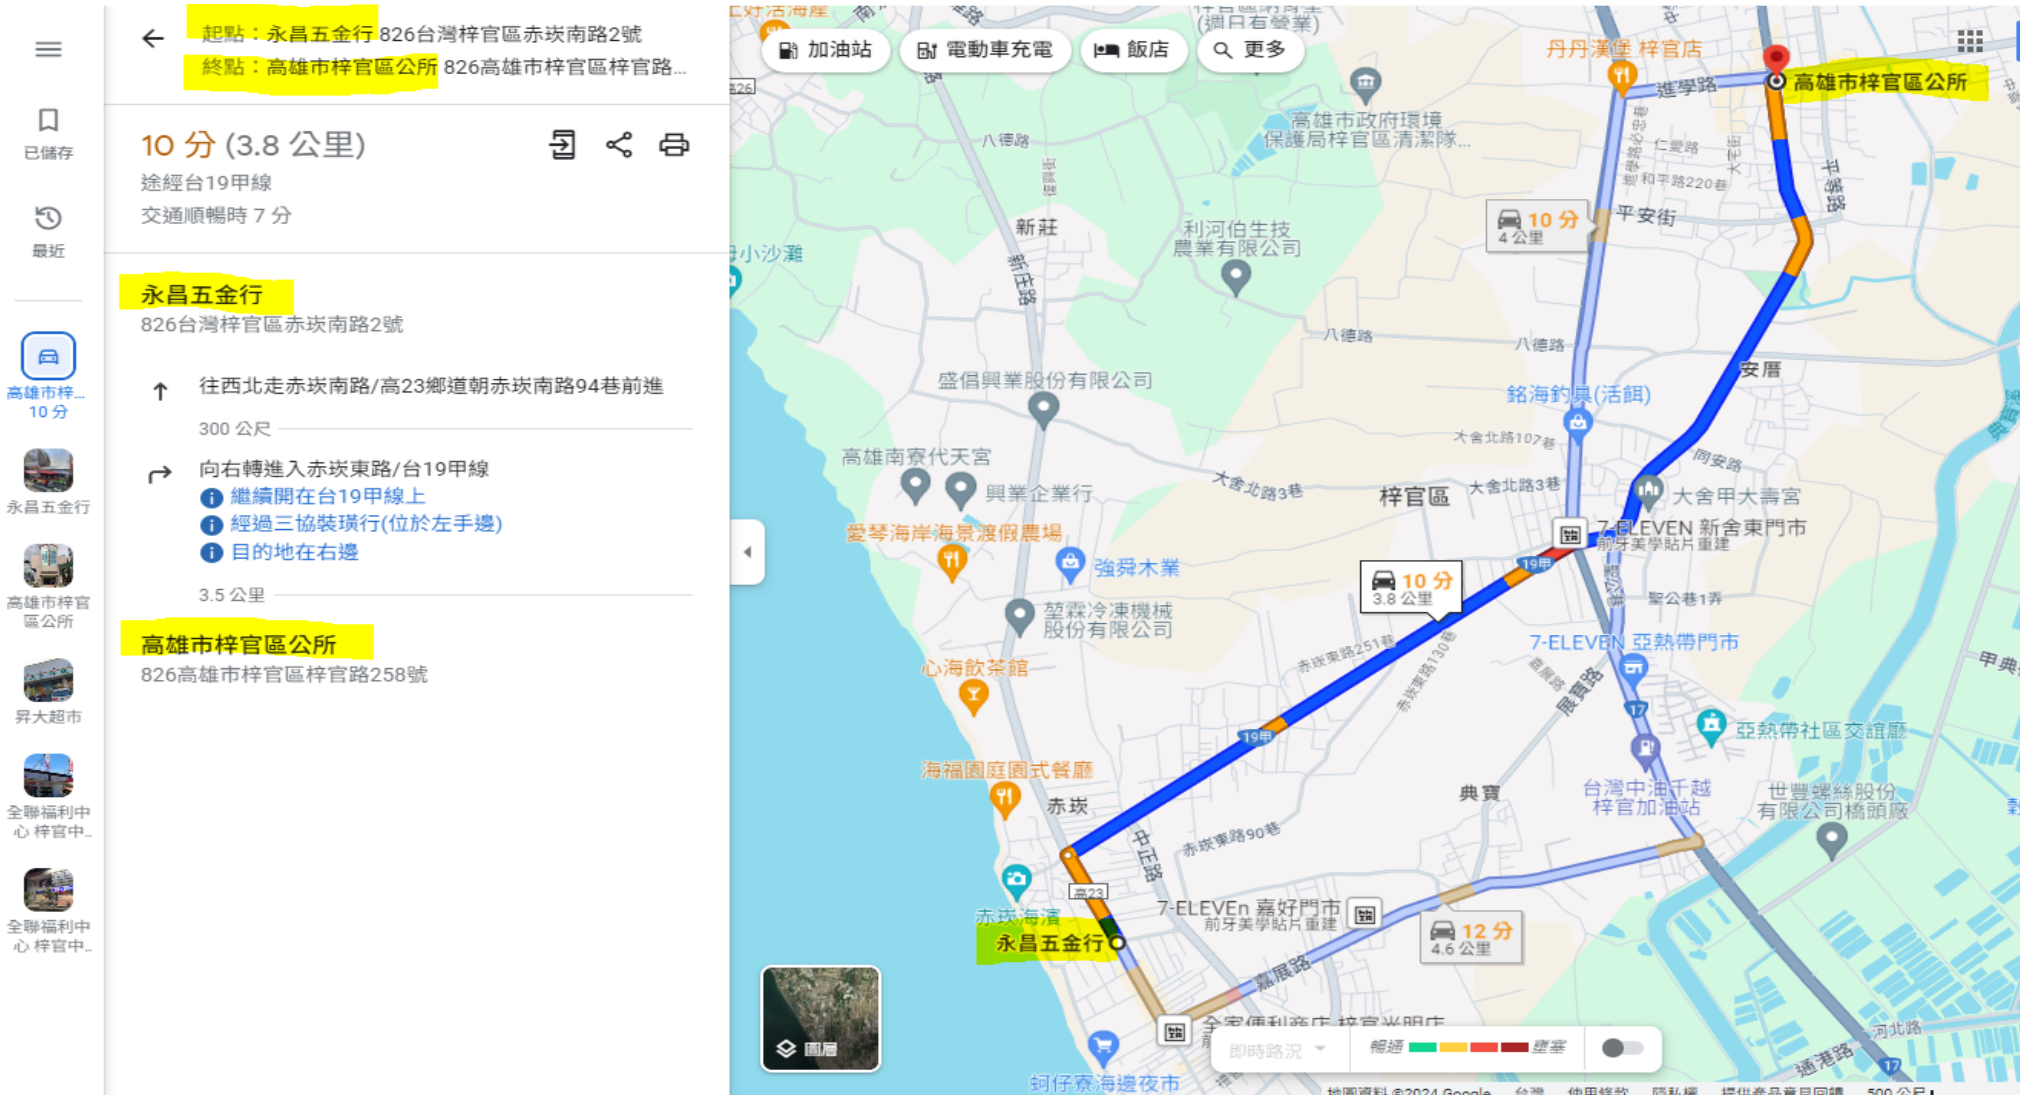

梓官區救災物資運送(協定廠商至物資存放處所)路線規劃圖一

梓官區救災物資運送(協定廠商至物資存放處所)路線規劃圖二

← 起點：全聯福利中心 梓官中崙店 82641高雄市梓...
終點：高雄市梓官區公所 826高雄市梓官區梓官路...

6分 (450公尺)
途經平等路
多為平坦路段

注意：步行路線不一定與實際路線相符

全聯福利中心 梓官中崙店
82641高雄市梓官區中崙路231號

- ↑ 往西走中崙路朝民權街前進
87公尺
- ← 向左轉進入平等路
130公尺
- 向右轉進入梓官路城隍巷
140公尺
- 向右轉進入梓官路/台19甲線
76公尺

高雄市梓官區公所
826高雄市梓官區梓官路258號

圖層

Google

縮放
顯示滑桿

梓官區救災物資運送(協定廠商至物資存放處所)路線規劃圖一

梓官區救災物資運送(協定廠商至物資存放處所)路線規劃圖二

梓官區救災物資運送(協定廠商至物資存放處所)路線規劃圖一

梓官區救災物資運送(協定廠商至物資存放處所)路線規劃圖二