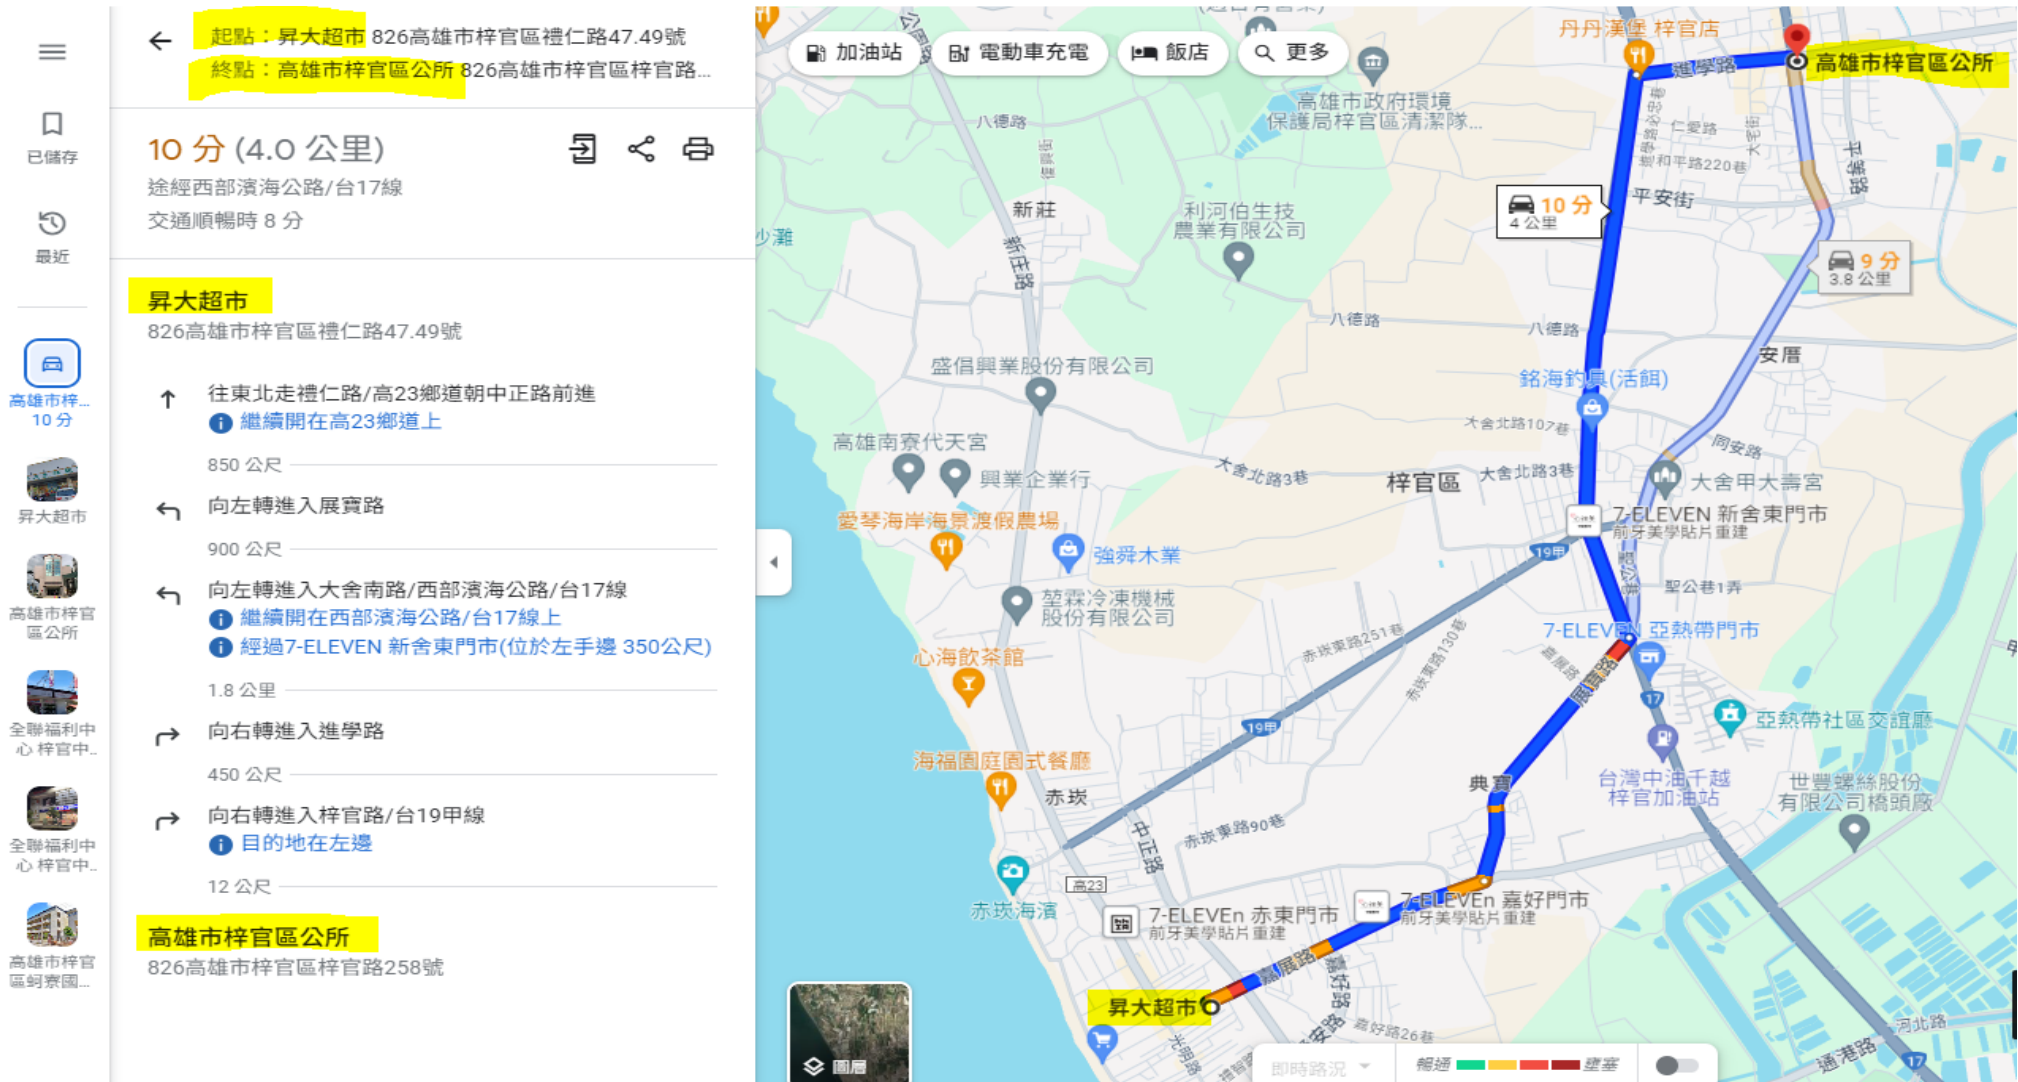

梓官區救災物資運送(協定廠商至物資存放處所)路線規劃圖一

梓官區救災物資運送(協定廠商至物資存放處所)路線規劃圖二

← 起點：全聯福利中心 梓官中崙店 82641高雄市梓...
終點：高雄市梓官區公所 826高雄市梓官區梓官路...

6分 (450公尺)
途經平等路
多為平坦路段

注意：步行路線不一定與實際路線相符

全聯福利中心 梓官中崙店
82641高雄市梓官區中崙路231號

- ↑ 往西走中崙路朝民權街前進
87公尺
- ← 向左轉進入平等路
130公尺
- 向右轉進入梓官路城隍巷
140公尺
- 向右轉進入梓官路/台19甲線
76公尺

高雄市梓官區公所
826高雄市梓官區梓官路258號

圖層

Google

縮放
顯示滑桿

梓官區救災物資運送(協定廠商至物資存放處所)路線規劃圖一

梓官區救災物資運送(協定廠商至物資存放處所)路線規劃圖二

梓官區救災物資運送(協定廠商至物資存放處所)路線規劃圖一

梓官區救災物資運送(協定廠商至物資存放處所)路線規劃圖二