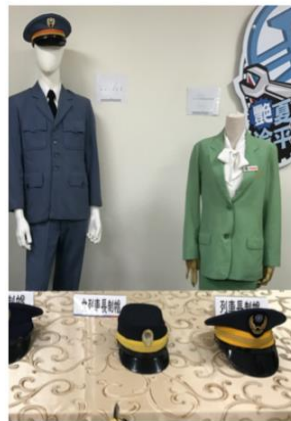

高雄市田寮區公所 檔案管理標竿學習

自主學習觀摩機關:交通部台灣鐵路管理局

時間:107年9月29日(六)

地點:台鐵新左營站

微笑み

INSTAMAG