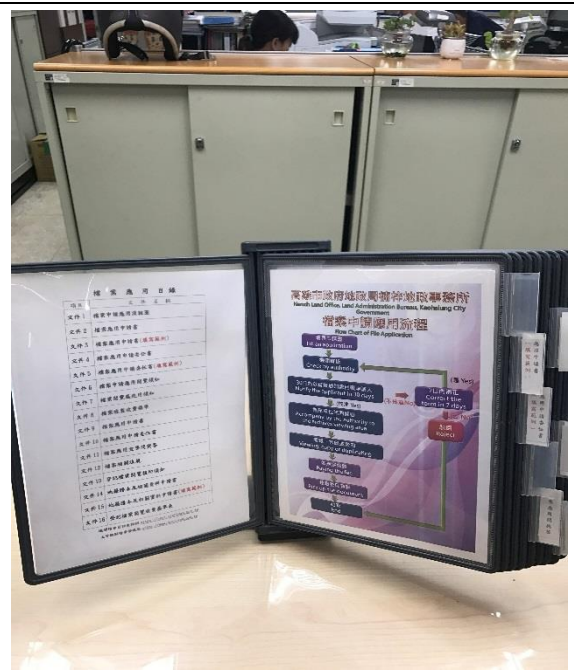

# 高雄市田寮區公所辦理機關檔案管理標竿學習觀摩照片

參訪機關：高雄市政府地政局楠梓地政事務所

楠梓地政事務所朱秘書鳳斌幽默分享

善用廁所空間推廣檔案應用

檔案應用專區文件齊全

檔案應用專區設有立體文件匣

工作場所與檔案庫房有所區隔

檔案考核資料依序歸整

善用機關優勢用大圖輸出辦理檔案展

檔案大小事活化推廣檔案活動