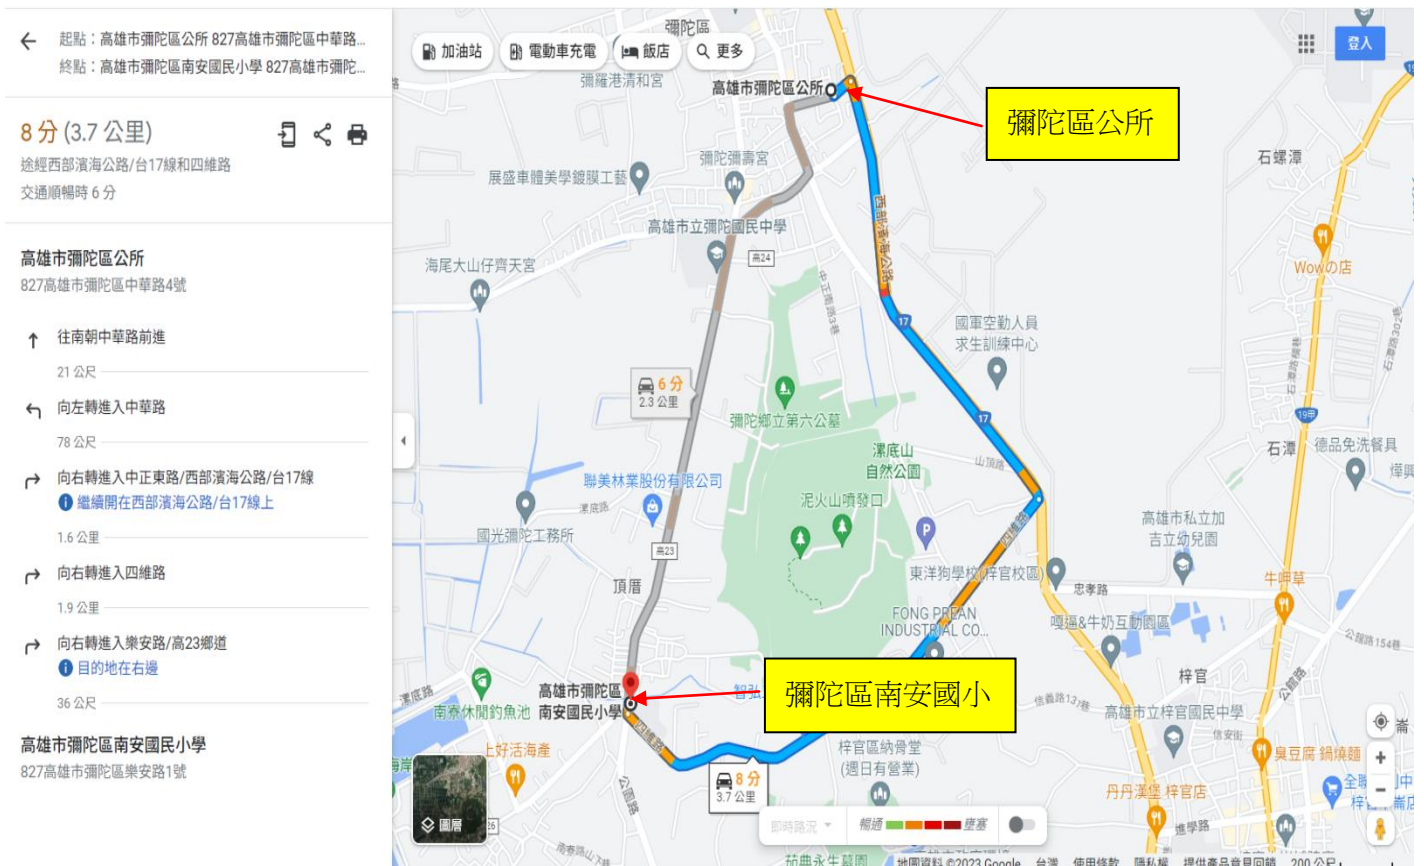

彌陀區救災物資運送(物資存放處所至避難收容處所)路線圖一

彌陀區救災物資運送(物資存放處所至避難收容處所)路線圖二

彌陀區救災物資運送(物資存放處所至避難收容處所)路線圖一

彌陀區救災物資運送(物資存放處所至避難收容處所)路線圖二

彌陀區救災物資運送(物資存放處所至避難收容處所)路線圖一

彌陀區救災物資運送(物資存放處所至避難收容處所)路線圖二

彌陀區救災物資運送(物資存放處所至避難收容處所)路線圖一

彌陀區救災物資運送(物資存放處所至避難收容處所)路線圖二

彌陀區救災物資運送(開口合約廠商至物資存放處所)路線圖一

彌陀區救災物資運送(開口合約廠商至物資存放處所)路線圖二