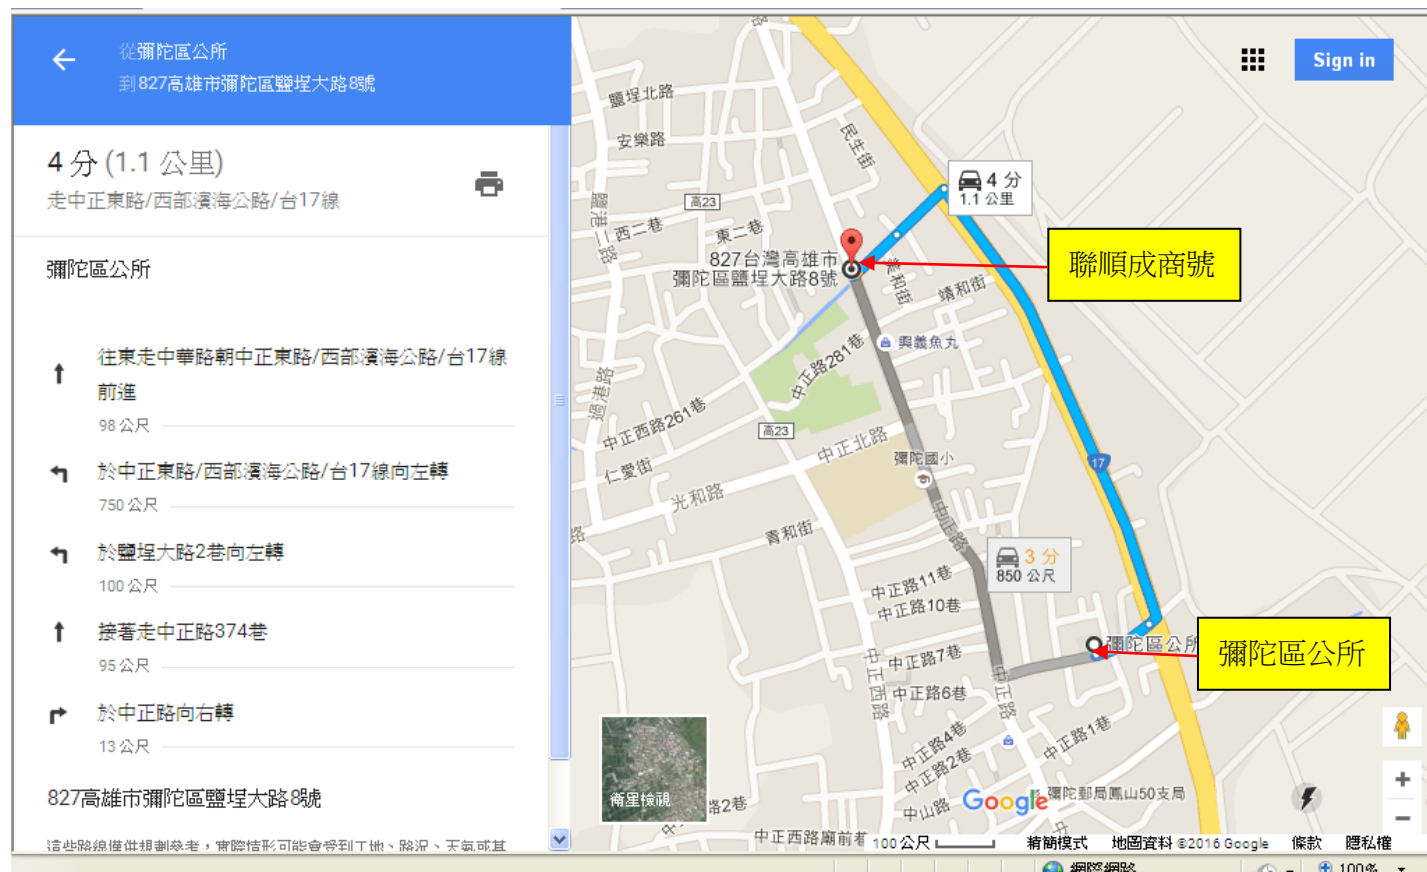

彌陀區救災物資運送(物資存放處所至避難收容處所)路線圖一

彌陀區救災物資運送(物資存放處所至避難收容處所)路線圖二

彌陀區救災物資運送(物資存放處所至避難收容處所)路線圖一

彌陀區救災物資運送(物資存放處所至避難收容處所)路線圖二

彌陀區救災物資運送(物資存放處所至避難收容處所)路線圖一

彌陀區救災物資運送(物資存放處所至避難收容處所)路線圖二

彌陀區救災物資運送(物資存放處所至避難收容處所)路線圖一

彌陀區救災物資運送(物資存放處所至避難收容處所)路線圖二

彌陀區救災物資運送(物資存放處所至避難收容處所)路線圖一

彌陀區救災物資運送(物資存放處所至避難收容處所)路線圖二

彌陀區救災物資運送(物資處所至避難收容處所)路線圖一

彌陀區救災物資運送(物資處所至避難收容處所)路線圖二

彌陀區救災物資運送(開口合約廠商至物資存放處所)路線圖一

彌陀區救災物資運送(開口合約廠商至物資存放處所)路線圖二

彌陀區救災物資運送(開口合約廠商至物資存放處所)路線圖一

彌陀區救災物資運送(開口合約廠商至物資存放處所)路線圖二

彌陀區救災物資運送(開口合約廠商至物資存放處所)路線圖一

彌陀區救災物資運送(開口合約廠商至物資存放處所)路線圖二