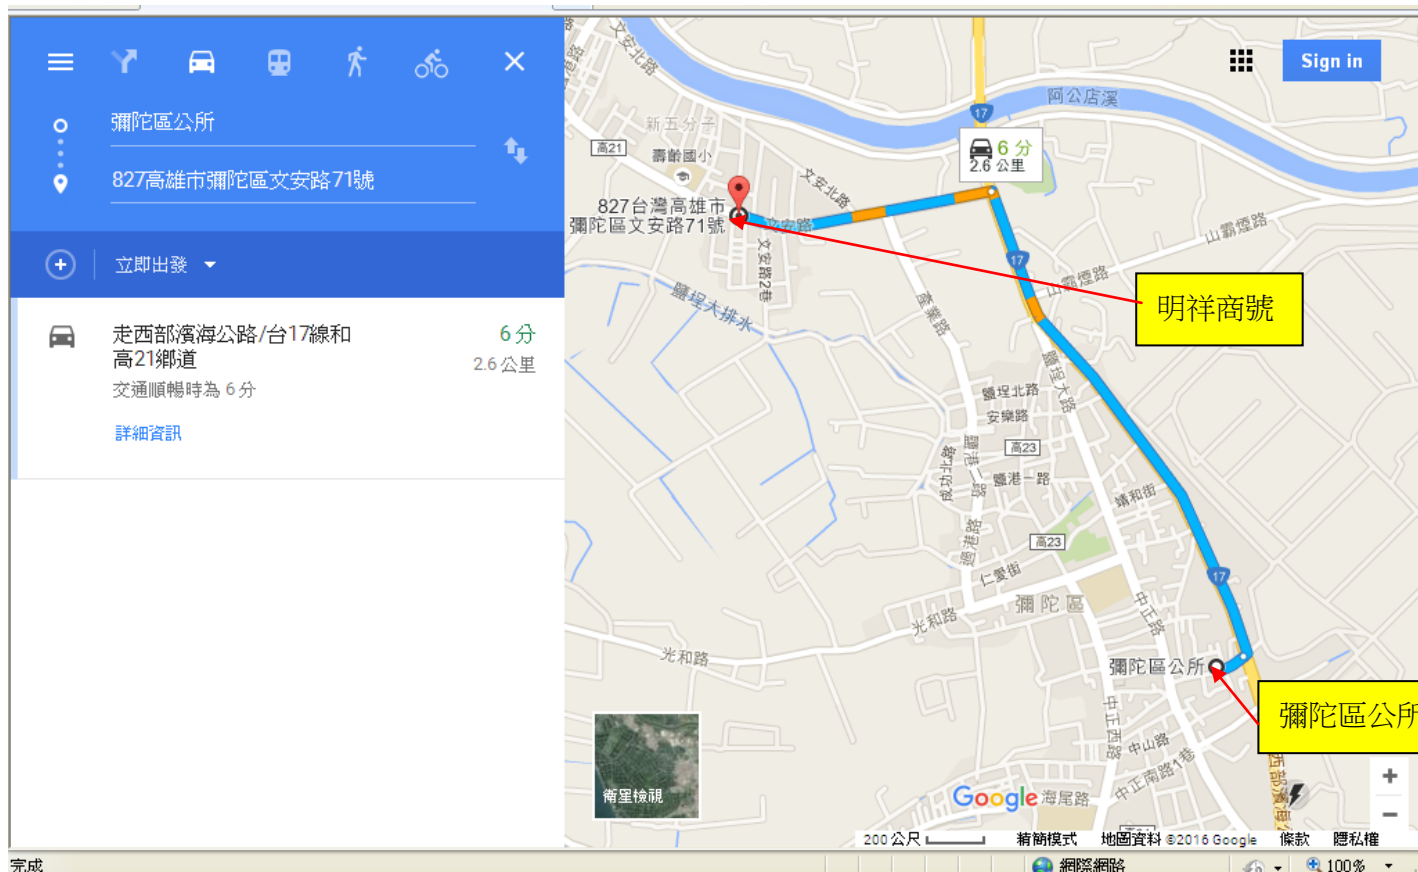

彌陀區救災物資運送(物資存放處所至避難收容處所)路線圖一

彌陀區救災物資運送(物資存放處所至避難收容處所)路線圖二

彌陀區救災物資運送(物資處所至避難收容處所)路線圖一

彌陀區救災物資運送(物資處所至避難收容處所)路線圖二

彌陀區救災物資運送(開口合約廠商至物資存放處所)路線圖一

彌陀區救災物資運送(開口合約廠商至物資存放處所)路線圖二

彌陀區救災物資運送(開口合約廠商至物資存放處所)路線圖一

彌陀區救災物資運送(開口合約廠商至物資存放處所)路線圖二

彌陀區救災物資運送(開口合約廠商至物資存放處所)路線圖一

彌陀區救災物資運送(開口合約廠商至物資存放處所)路線圖二