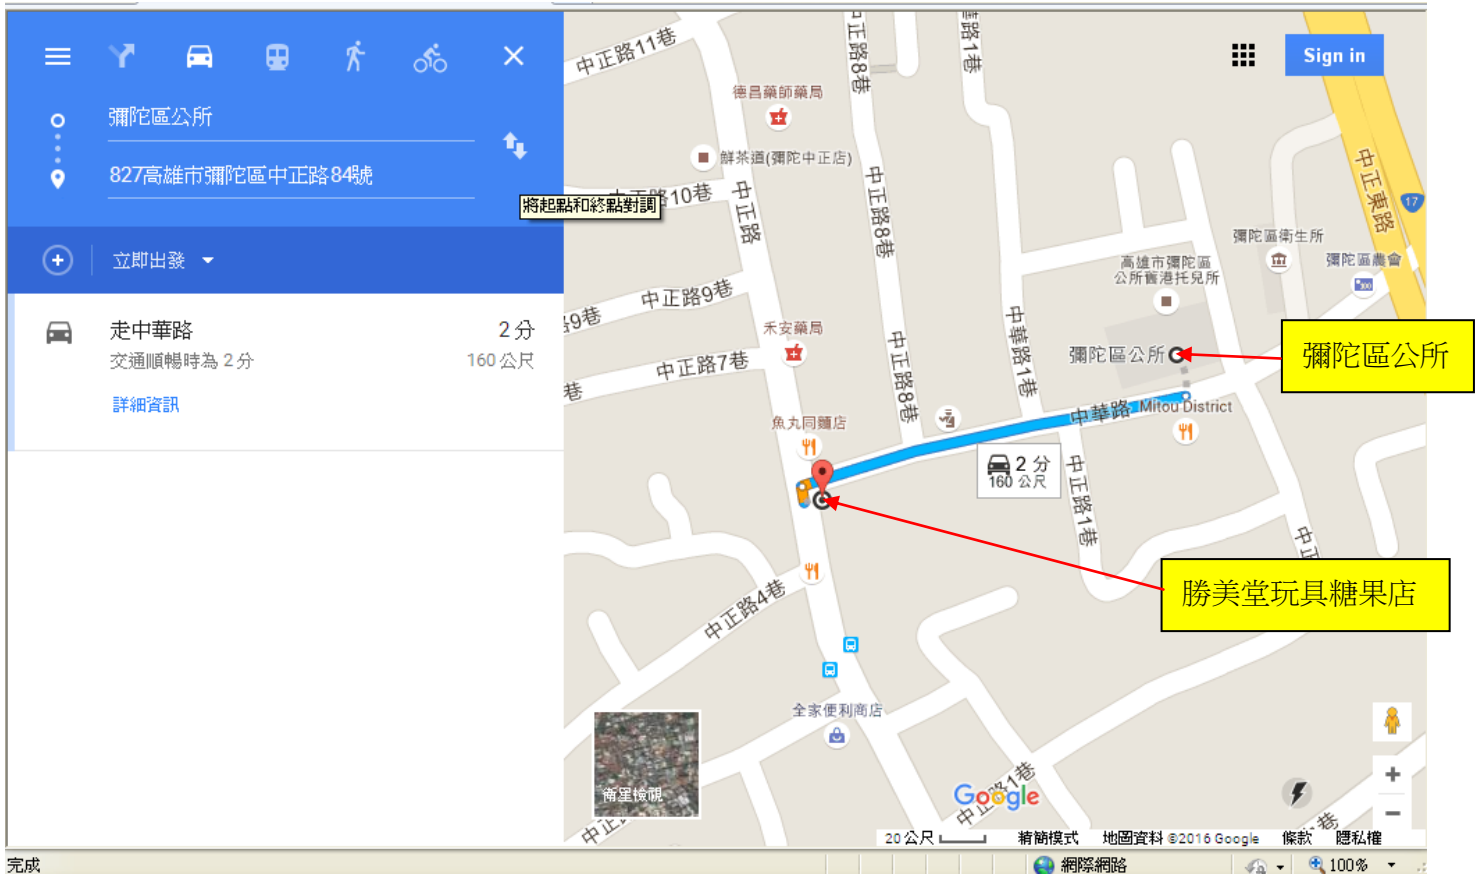

彌陀區救災物資運送(物資存放處所至避難收容處所)路線圖一

彌陀區救災物資運送(物資存放處所至避難收容處所)路線圖二

彌陀區救災物資運送(物資存放處所至避難收容處所)路線圖一

彌陀區救災物資運送(物資存放處所至避難收容處所)路線圖二

彌陀區救災物資運送(物資存放處所至避難收容處所)路線圖一

彌陀區救災物資運送(物資存放處所至避難收容處所)路線圖二

彌陀區救災物資運送(物資存放處所至避難收容處所)路線圖一

彌陀區救災物資運送(物資存放處所至避難收容處所)路線圖二

彌陀區救災物資運送(物資存放處所至避難收容處所)路線圖一

彌陀區救災物資運送(物資存放處所至避難收容處所)路線圖二

彌陀區救災物資運送(物資處所至避難收容處所)路線圖一

彌陀區救災物資運送(物資處所至避難收容處所)路線圖二

彌陀區救災物資運送(開口合約廠商至物資存放處所)路線圖一

彌陀區救災物資運送(開口合約廠商至物資存放處所)路線圖二

彌陀區救災物資運送(開口合約廠商至物資存放處所)路線圖一

彌陀區救災物資運送(開口合約廠商至物資存放處所)路線圖二

彌陀區救災物資運送(開口合約廠商至物資存放處所)路線圖一

彌陀區救災物資運送(開口合約廠商至物資存放處所)路線圖二