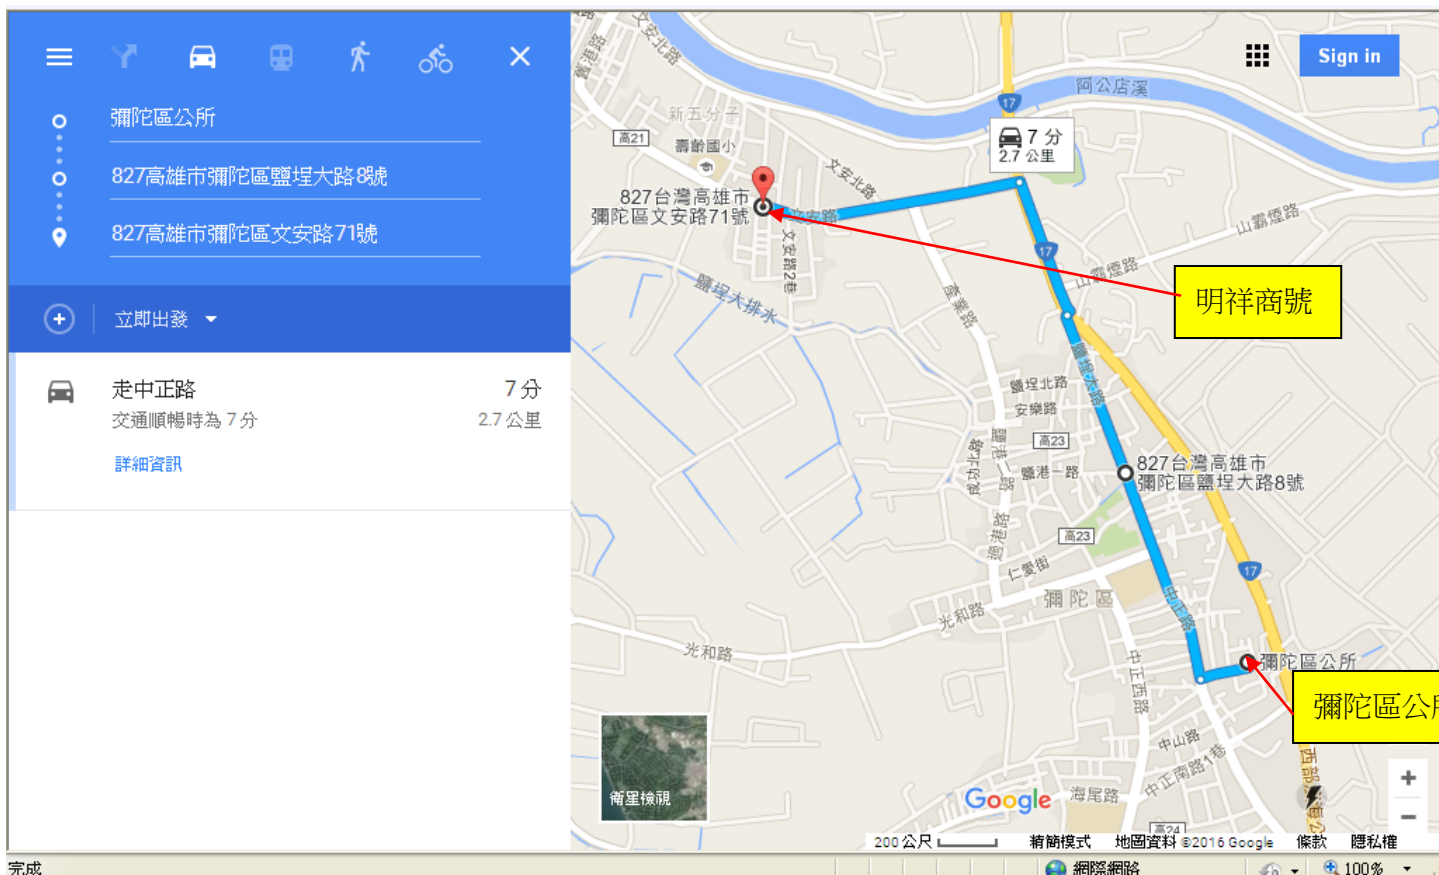

彌陀區救災物資運送(物資存放處所至避難收容處所)路線圖一

彌陀區救災物資運送(物資存放處所至避難收容處所)路線圖二

彌陀區救災物資運送(物資處所至避難收容處所)路線圖一

彌陀區救災物資運送(物資處所至避難收容處所)路線圖二

彌陀區救災物資運送(開口合約廠商至物資存放處所)路線圖一

彌陀區救災物資運送(開口合約廠商至物資存放處所)路線圖二

彌陀區救災物資運送(開口合約廠商至物資存放處所)路線圖一

彌陀區救災物資運送(開口合約廠商至物資存放處所)路線圖二

彌陀區救災物資運送(開口合約廠商至物資存放處所)路線圖一

彌陀區救災物資運送(開口合約廠商至物資存放處所)路線圖二