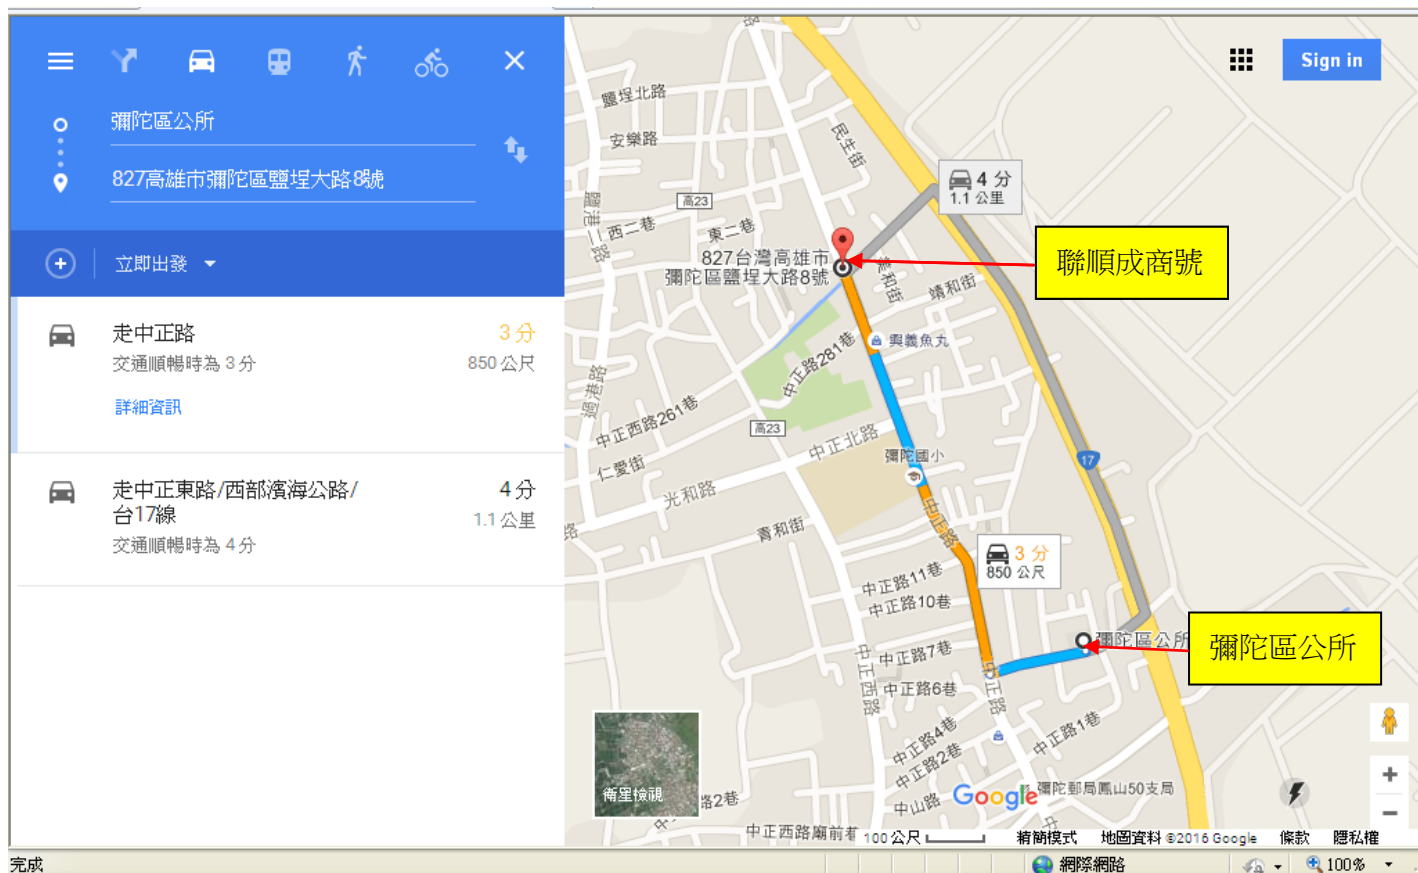

彌陀區救災物資運送(物資存放處所至避難收容處所)路線圖一

彌陀區救災物資運送(物資存放處所至避難收容處所)路線圖二

彌陀區救災物資運送(物資處所至避難收容處所)路線圖一

彌陀區救災物資運送(物資處所至避難收容處所)路線圖二

彌陀區救災物資運送(開口合約廠商至物資存放處所)路線圖一

彌陀區救災物資運送(開口合約廠商至物資存放處所)路線圖二

彌陀區救災物資運送(開口合約廠商至物資存放處所)路線圖一

彌陀區救災物資運送(開口合約廠商至物資存放處所)路線圖二

彌陀區救災物資運送(開口合約廠商至物資存放處所)路線圖一

彌陀區救災物資運送(開口合約廠商至物資存放處所)路線圖二