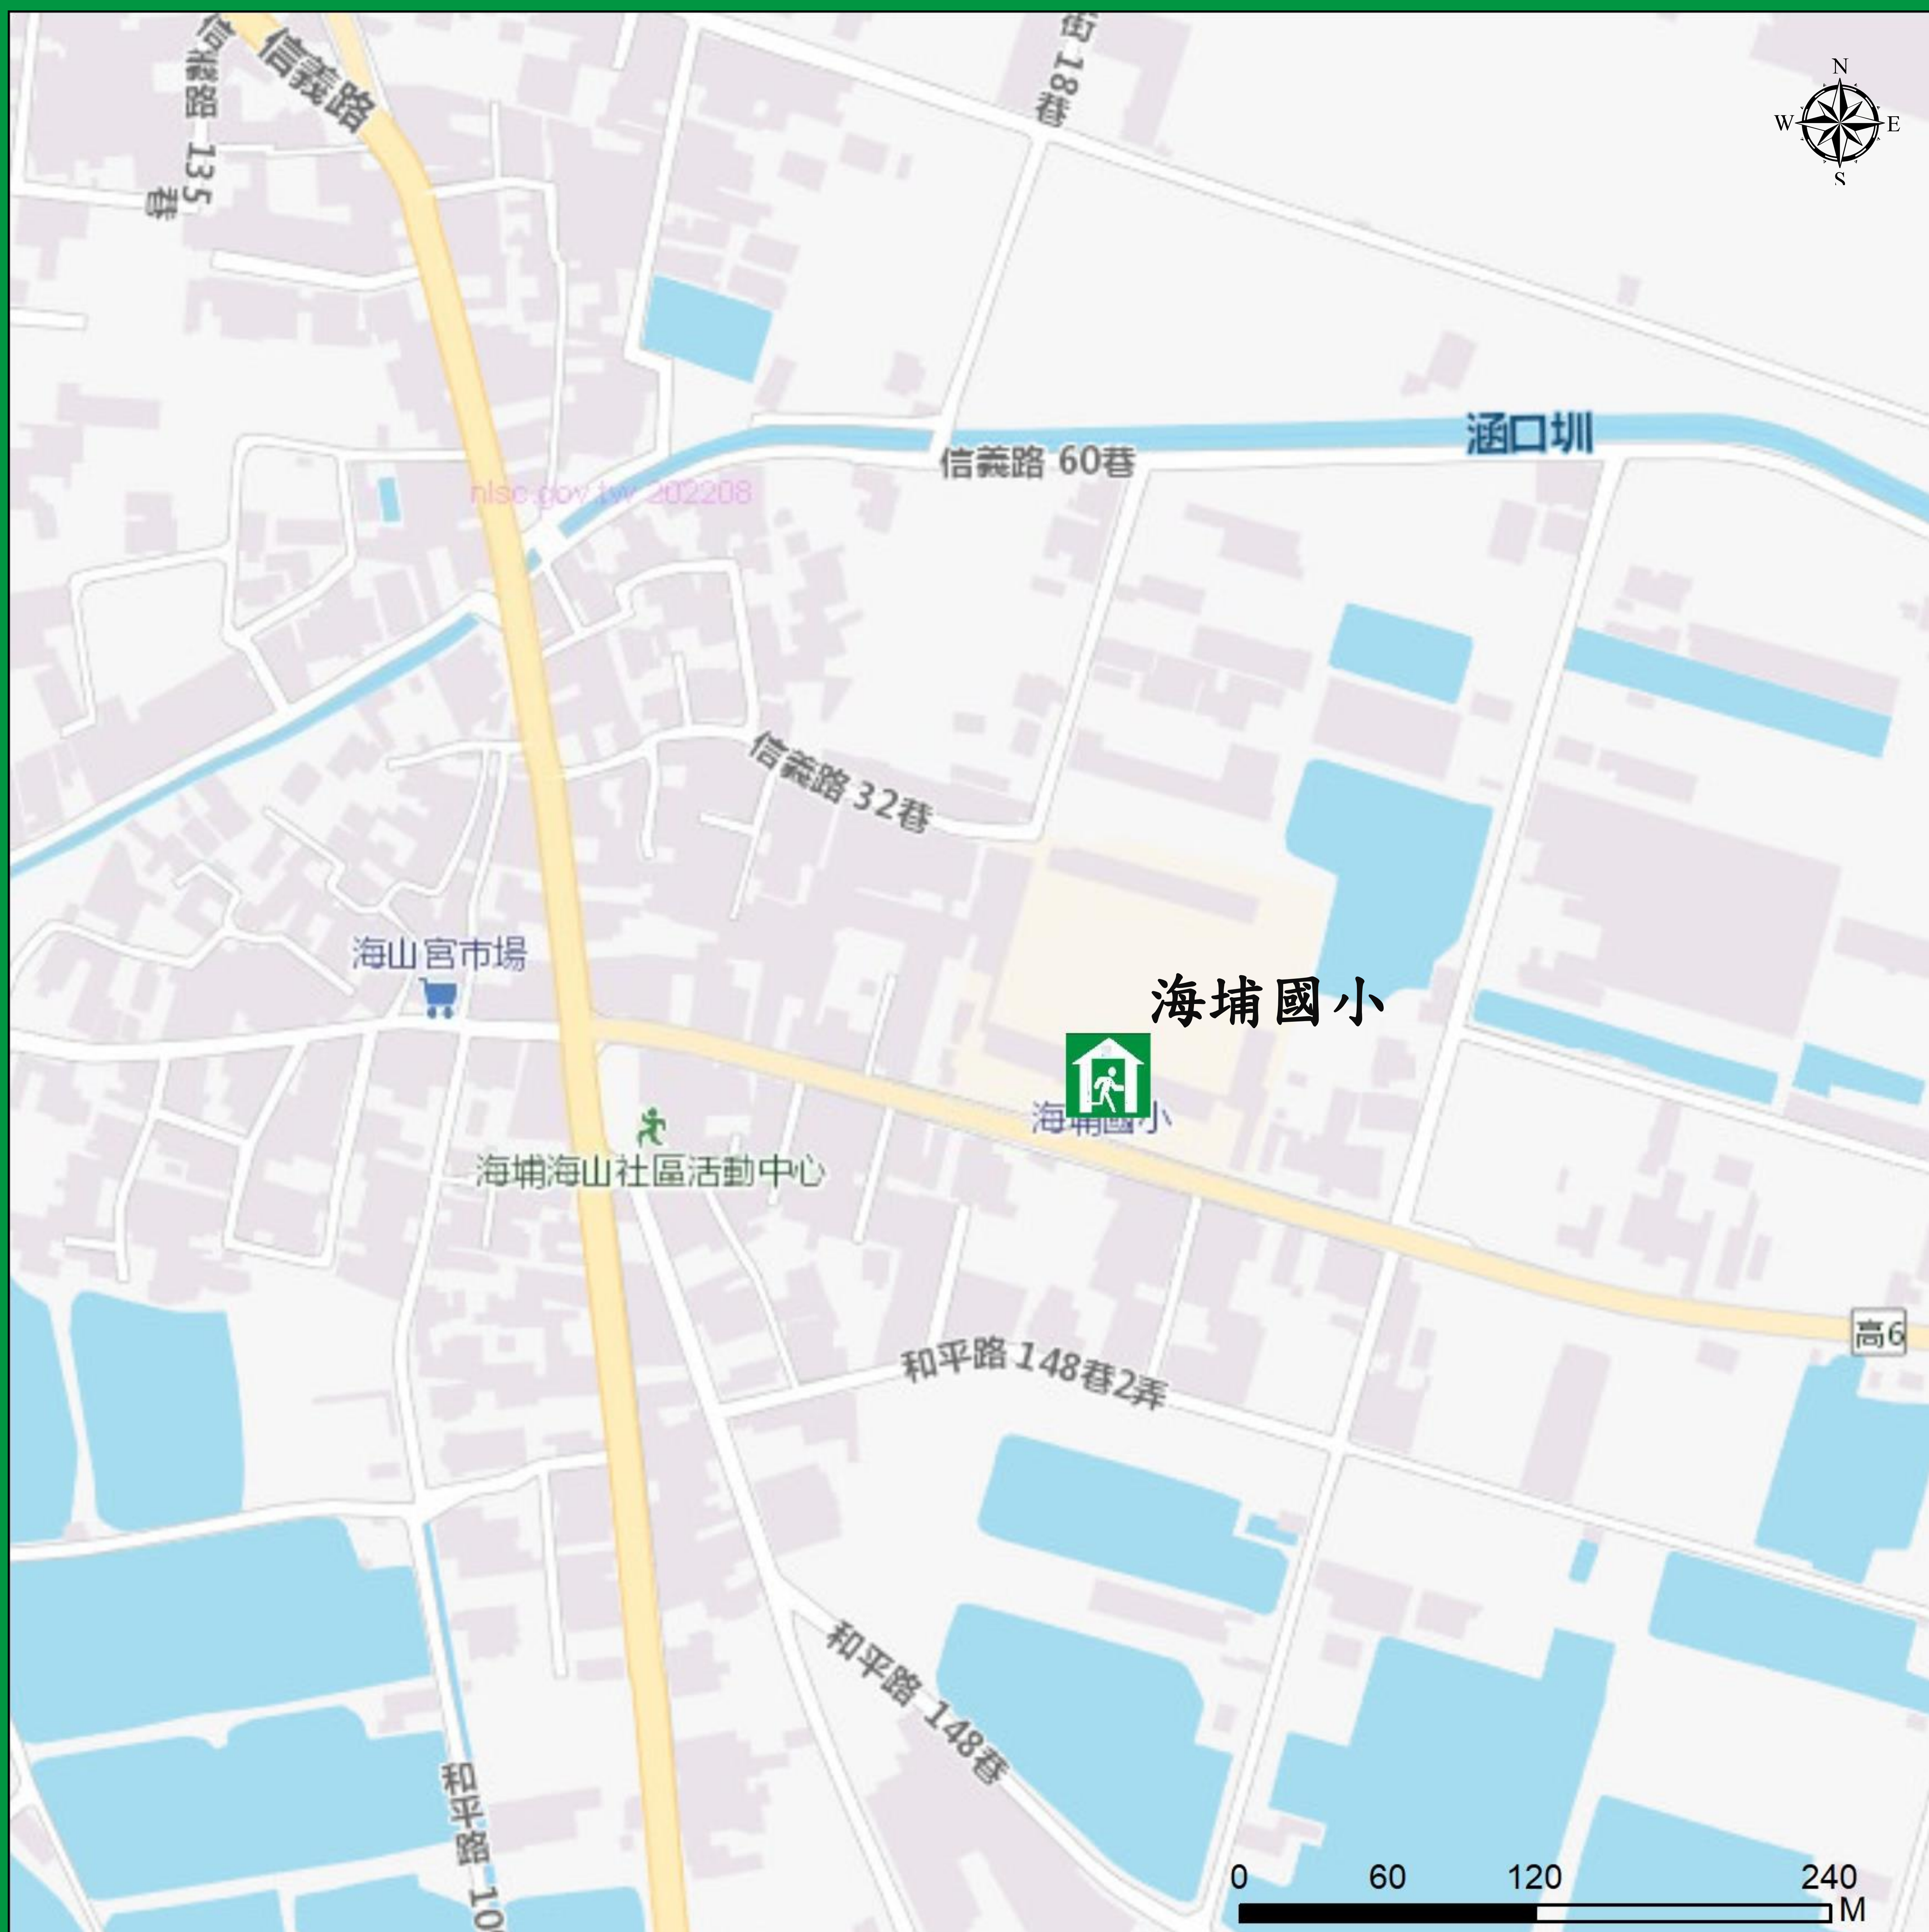

避難收容處所

Evacuation Shelter

海埔國小

Kaohsiung Municipal
Haipu Elementary School

空間面積 144m²

容納人數 300人

高雄市政府製作