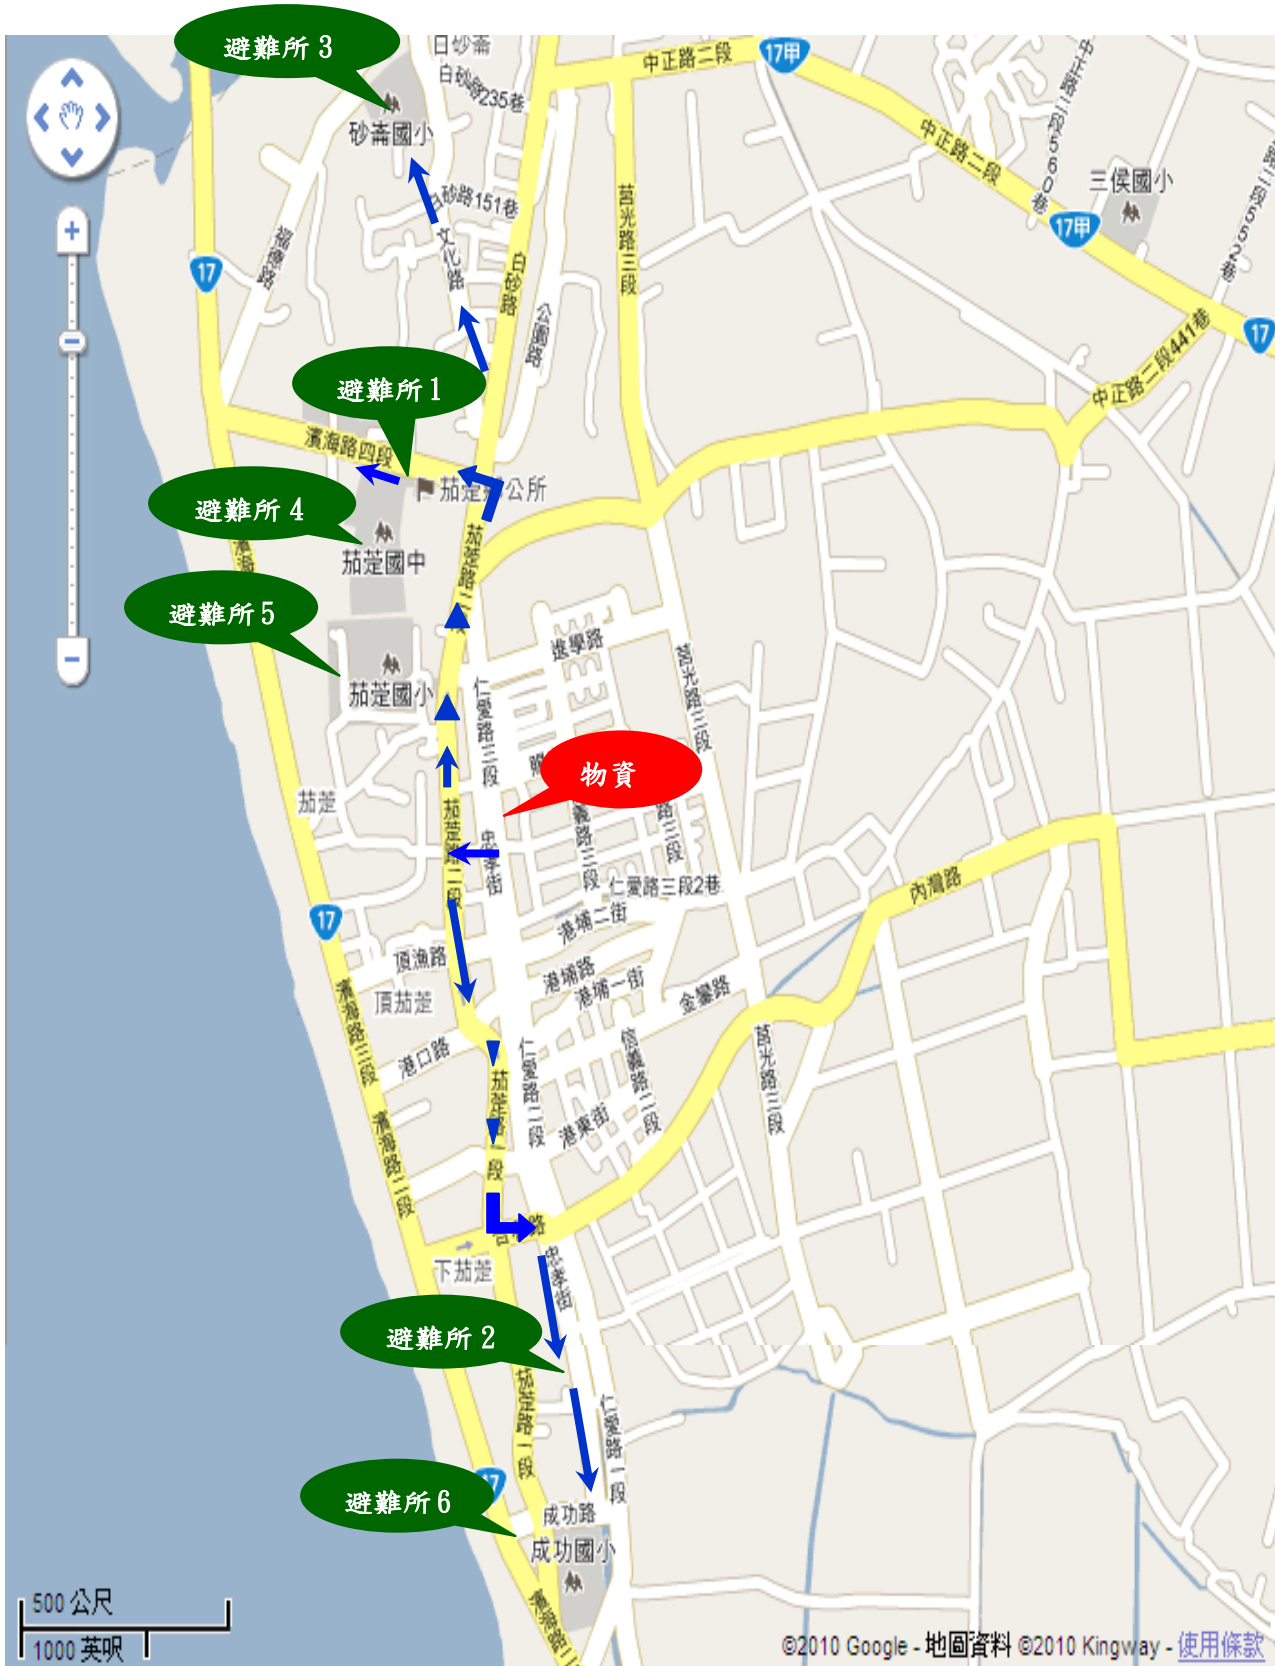

物資(開口契約廠商)運送替代道路

避難所 1—茄荳區公所大禮堂
避難所 2—茄荳老人活動中心
避難所 3—砂崙國小

避難所 4—茄荳國中
避難所 5—茄荳國小
避難所 6—成功國小