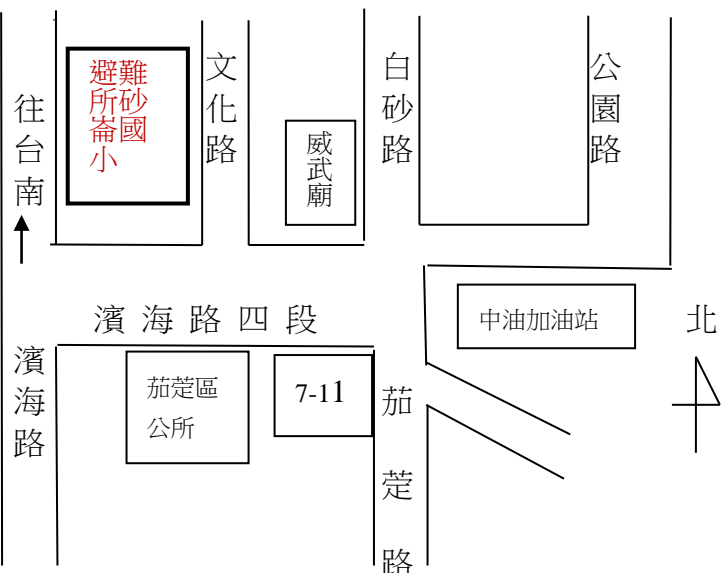

收容人數：737 人

適用災害：風水災、
地震、海嘯

~洽詢電話：(07) 6900001 轉 131~

高雄市茄萣區避難收容處所

茄萣區公所大禮堂

避難疏散地點位置圖

住址:高雄市茄萣區白雲里濱海路四段 27 號
 服務里別:嘉賜里、嘉安里
 嘉樂里、嘉泰里
 嘉福里、和協里
 容納人數:120 人
 適用災害:風水災

茄萣老人活動中心

避難疏散地點位置圖

住址:高雄市茄萣區光定里忠孝街 29 號
 服務里別:嘉定里、保定里
 大定里、光定里
 吉定里、崎漏里
 容納人數:120 人
 適用災害:風水災、海嘯

茄萣國中

住址:高雄市茄萣區白雲里濱海路四段 29 號
服務里別:全區
容納人數:965 人
適用災害:風水災、地震

避難疏散地點位置圖

成功國小

住址:高雄市茄萣區吉定里成功路 1 號
服務里別:嘉定里、保定里
大定里、光定里
吉定里、崎漏里
容納人數:737 人
適用災害:風水災、地震、海嘯

避難疏散地點位置圖

砂崙國小

住址:高雄市茄萣區萬福里文化路 81 號
服務里別:福德里、萬福里
白雲里
容納人數:589 人
適用災害:風水災、地震、海嘯

避難疏散地點位置圖

茄萣國小

避難疏散地點位置圖

住址:高雄市茄萣區嘉賜里茄萣路二段 307 號

服務里別:嘉賜里、嘉安里
嘉樂里、嘉泰里
嘉福里、和協里