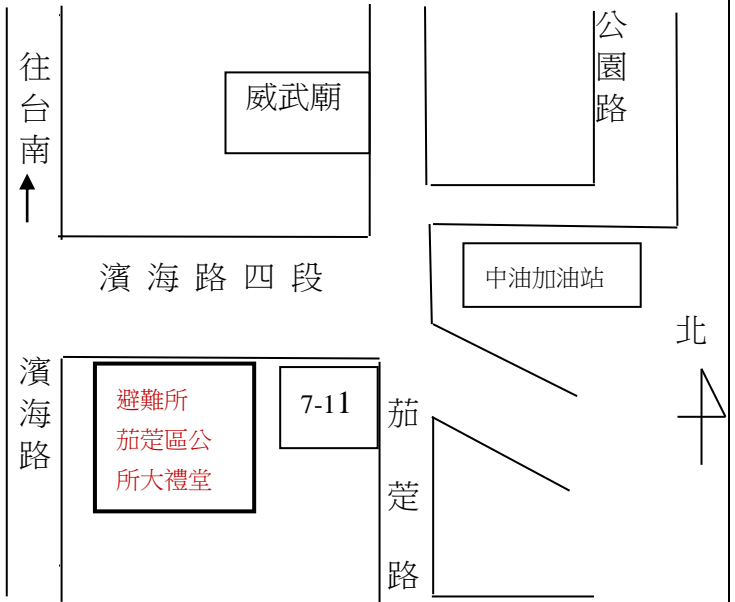

收容人數：589 人

適用災害：風水災、
地震、海嘯

■茄 萣 國 小

(茄萣路二段 307 號)

收容人數：1144 人

適用災害：風水災、地震

■成 功 國 小

(成功路 1 號)

收容人數：737 人

適用災害：風水災、
地震、海嘯

~洽詢電話：(07) 6900001 轉 131~

高雄市茄萣區避難收容處所

茄萣區公所大禮堂

避難疏散地點位置圖

住址:高雄市茄萣區白雲里濱海路四段 27 號
 服務里別:嘉賜里、嘉安里
 嘉樂里、嘉泰里
 嘉福里、和協里
 容納人數:120 人
 適用災害:風水災

茄萣老人活動中心

避難疏散地點位置圖

住址:高雄市茄萣區光定里忠孝街 29 號
 服務里別:嘉定里、保定里
 大定里、光定里
 吉定里、崎漏里
 容納人數:120 人
 適用災害:風水災、海嘯

茄萣國中

住址:高雄市茄萣區白雲里濱海路四段 29 號
服務里別:全區
容納人數:965 人
適用災害:風水災、地震

避難疏散地點位置圖

成功國小

住址:高雄市茄萣區吉定里成功路 1 號
服務里別:嘉定里、保定里
大定里、光定里
吉定里、崎漏里
容納人數:737 人
適用災害:風水災、地震、海嘯