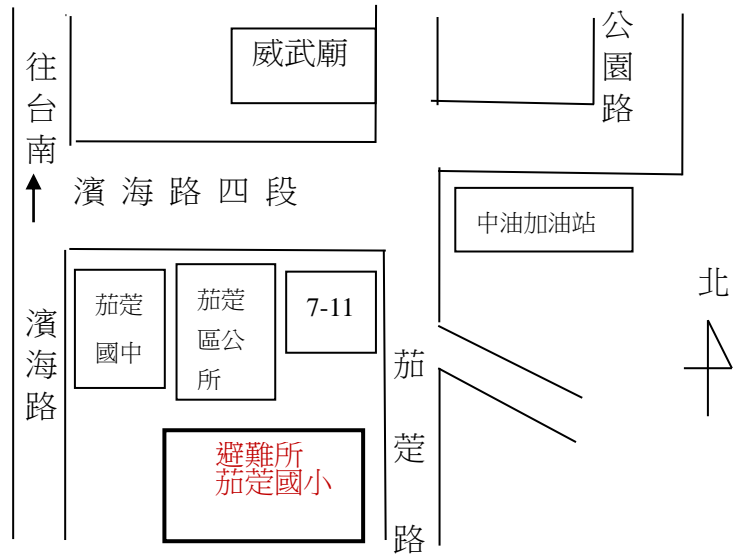

茄萣國小

避難疏散地點位置圖

住址:高雄市茄萣區嘉賜里茄萣路二段 307 號

服務里別:嘉賜里、嘉安里
嘉樂里、嘉泰里
嘉福里、和協里

容納人數:1144 人

適用災害:風水災、地震

區災害應變中心電話：6906233

社會局天然災害緊急處理中心電話 3368333 轉 3772、3195、3937、3938。

市災害應變中心公務手機:0911-950-160

市災害應變小組公務手機:0933-432-403

救助科電話:3368333*2061-2064 傳真:3315872