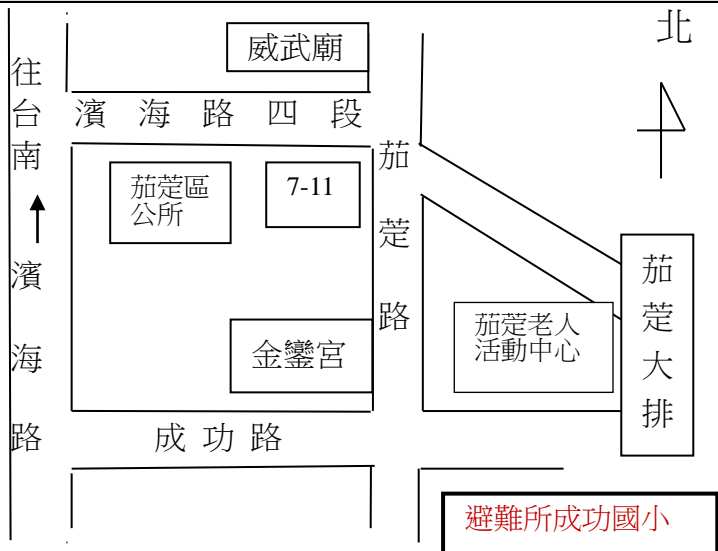

收容人數：737 人

適用災害：風水災、
地震、海嘯

~洽詢電話：(07) 6900001 轉 131~

高雄市茄萣區避難收容處所

茄萣區公所大禮堂

避難疏散地點位置圖

住址:高雄市茄萣區白雲里濱海路四段 27 號
 服務里別:嘉賜里、嘉安里
 嘉樂里、嘉泰里
 嘉福里、和協里
 容納人數:120 人
 適用災害:風水災

茄萣老人活動中心

避難疏散地點位置圖

住址:高雄市茄萣區光定里忠孝街 29 號
 服務里別:嘉定里、保定里
 大定里、光定里
 吉定里、崎漏里
 容納人數:120 人
 適用災害:風水災、海嘯

茄萣國中

住址:高雄市茄萣區白雲里濱海路四段 29 號
服務里別:全區
容納人數:965 人
適用災害:風水災、地震

避難疏散地點位置圖

成功國小

住址:高雄市茄萣區吉定里成功路 1 號
服務里別:嘉定里、保定里
大定里、光定里
吉定里、崎漏里
容納人數:737 人
適用災害:風水災、地震、海嘯

避難疏散地點位置圖

砂崙國小

住址:高雄市茄萣區萬福里文化路 81 號
服務里別:福德里、萬福里
白雲里
容納人數:589 人
適用災害:風水災、地震、海嘯

避難疏散地點位置圖

茄萣國小

避難疏散地點位置圖

住址:高雄市茄萣區嘉賜里茄萣路二段 307 號

服務里別:嘉賜里、嘉安里
嘉樂里、嘉泰里
嘉福里、和協里