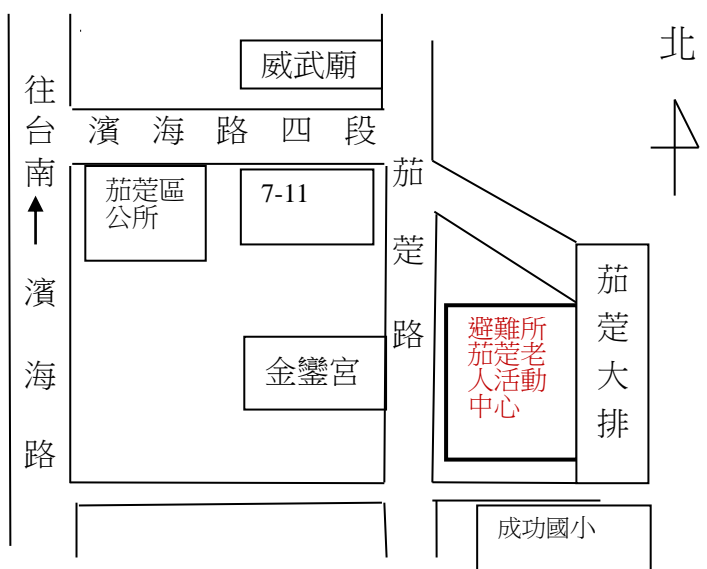

收容人數：589 人

適用災害：風水災、
地震、海嘯

■茄 萣 國 小

(茄萣路二段 307 號)

收容人數：1144 人

適用災害：風水災、地震

■成 功 國 小

(成功路 1 號)

收容人數：737 人

適用災害：風水災、
地震、海嘯

~洽詢電話：(07) 6900001 轉 131~

高雄市茄萣區避難收容處所

茄萣區公所大禮堂

避難疏散地點位置圖

住址:高雄市茄萣區白雲里濱海路四段 27 號
 服務里別:嘉賜里、嘉安里
 嘉樂里、嘉泰里
 嘉福里、和協里
 容納人數:120 人
 適用災害:風水災

茄萣老人活動中心

避難疏散地點位置圖

住址:高雄市茄萣區光定里忠孝街 29 號
 服務里別:嘉定里、保定里
 大定里、光定里
 吉定里、崎漏里
 容納人數:120 人
 適用災害:風水災、海嘯

茄萣國中

住址:高雄市茄萣區白雲里濱海路四段 29 號
服務里別:全區
容納人數:965 人
適用災害:風水災、地震

避難疏散地點位置圖

成功國小

住址:高雄市茄萣區吉定里成功路 1 號
服務里別:嘉定里、保定里
大定里、光定里
吉定里、崎漏里
容納人數:737 人
適用災害:風水災、地震、海嘯