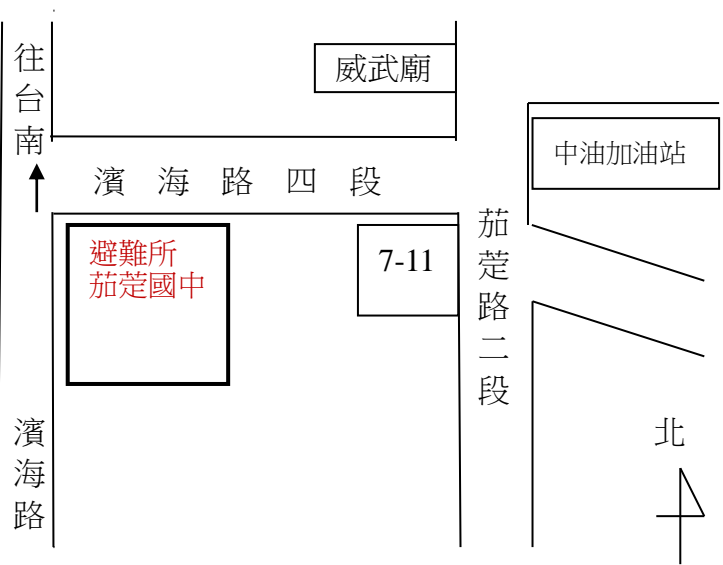

收容人數：737 人

適用災害：風水災、
地震、海嘯

~洽詢電話：(07) 6900001 轉 131~

高雄市茄萣區避難收容處所

茄萣區公所大禮堂

避難疏散地點位置圖

住址:高雄市茄萣區白雲里濱海路四段 27 號
 服務里別:嘉賜里、嘉安里
 嘉樂里、嘉泰里
 嘉福里、和協里
 容納人數:120 人
 適用災害:風水災

茄萣老人活動中心

避難疏散地點位置圖

住址:高雄市茄萣區光定里忠孝街 29 號
 服務里別:嘉定里、保定里
 大定里、光定里
 吉定里、崎漏里
 容納人數:120 人
 適用災害:風水災、海嘯

茄萣國中

住址:高雄市茄萣區白雲里濱海路四段 29 號
服務里別:全區
容納人數:965 人
適用災害:風水災、地震

避難疏散地點位置圖

成功國小

住址:高雄市茄萣區吉定里成功路 1 號
服務里別:嘉定里、保定里
大定里、光定里
吉定里、崎漏里
容納人數:737 人
適用災害:風水災、地震、海嘯

避難疏散地點位置圖

砂崙國小

住址:高雄市茄萣區萬福里文化路 81 號
服務里別:福德里、萬福里
白雲里
容納人數:589 人
適用災害:風水災、地震、海嘯

避難疏散地點位置圖

茄萣國小

避難疏散地點位置圖

住址:高雄市茄萣區嘉賜里茄萣路二段 307 號

服務里別:嘉賜里、嘉安里
嘉樂里、嘉泰里
嘉福里、和協里