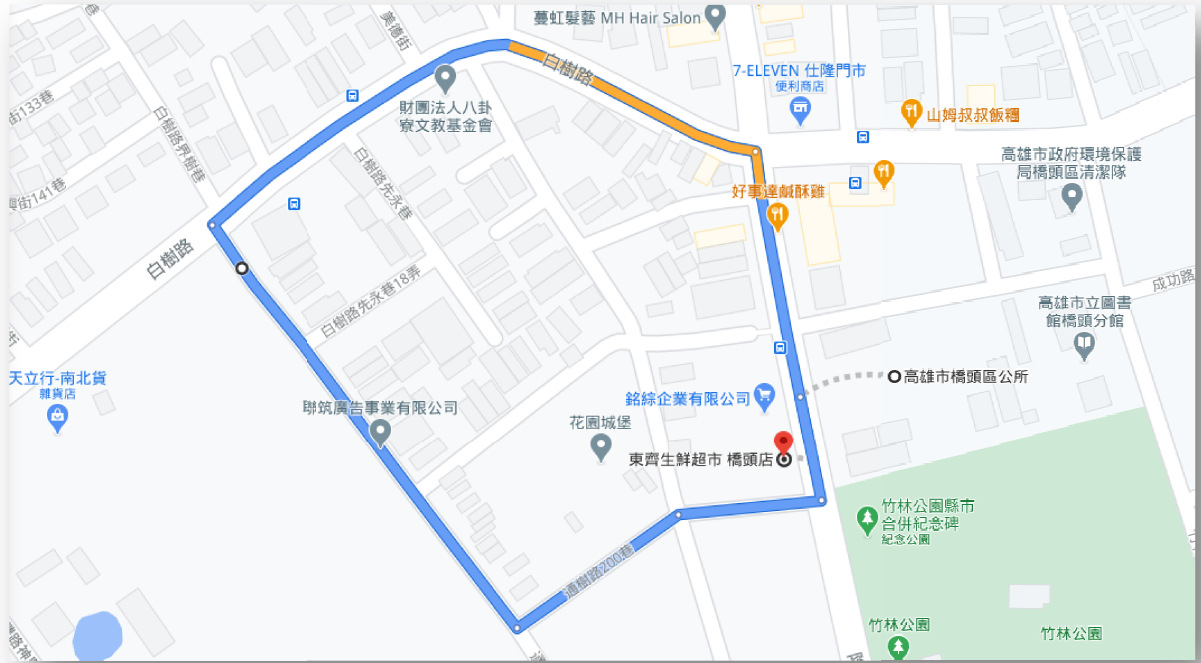

高雄市橋頭區物資運補路線圖（如圖 1）

圖 1 高雄市橋頭區物資運補路線圖

七、高雄市橋頭區公所開口契約物資運補路線圖

(一) 高雄市橋頭區公所開口契約物資運補路線圖 1(如圖 2 及圖 3)

- 1、銘綜企業有限公司：高雄市橋頭區白樹里隆豐路 90 號。
- 2、民生物資規劃儲備場所：高雄市橋頭區公所（高雄市橋頭區隆豐路一號 3 樓）。

路線 (1)：隆豐路

(以上路線約 28 公尺)

路線 (2)：隆豐路----->通樹路 200 巷----->通樹路

隆豐路 <-----白樹路

(以上路線約 800 公尺)

圖 2 高雄市橋頭區公所開口契約物資運補路線圖 1 (1)

圖 3 高雄市橋頭區公所開口契約物資運補路線圖 1 (2)

(二)高雄市橋頭區公所開口契約物資運補路線圖 2(如圖 4 及圖 5)

- 1、三九山有限公司：高雄市橋頭區仕豐里仕豐路 111 號。
- 2、民生物資規劃儲備場所：高雄市橋頭區公所（高雄市橋頭區隆豐路一號 3 樓）。

路線 (1)：仕豐路---->隆豐路

(以上路線約 1.2 公里)

路線 (2)：仕豐路---->三民路---->南溝路二段

隆豐路<----樹河路<----仕豐路神農巷

(以上路線約 1.4 公里)

圖 4 高雄市橋頭區公所開口契約物資運補路線圖 2 (1)

圖 5 高雄市橋頭區公所開口契約物資運補路線圖 2 (2)

(三) 高雄市橋頭區公所開口契約物資運補路線圖 3(如圖 6 及圖 7)

- 1、橋頭區農會農特產品展售中心：高雄市橋頭區橋南里橋南路 90 號。
- 2、民生物資規劃儲備場所：高雄市橋頭區公所（高雄市橋頭區隆豐路 1 號）。

路線 (1)：橋南路---->市場街---->成功南路 
隆豐路<----公園路
(以上路線約 1.0 公里)

路線 (2)：橋南路---->市場街---->仕隆路 
隆豐路
(以上路線約 1.3 公里)

圖 6 高雄市橋頭區公所開口契約物資運補路線圖 3 (1)

圖 7 高雄市橋頭區公所開口契約物資運補路線圖 3 (2)

(四) 高雄市橋頭區公所開口契約物資運補路線圖 4 (如圖 8 及圖 9)

- 1、茄莉幸福便當店：高雄市橋頭區白樹里新興路 67 號 1F。
- 2、民生物資規劃儲備場所：高雄市橋頭區公所（高雄市橋頭區隆豐路一號 3 樓）。