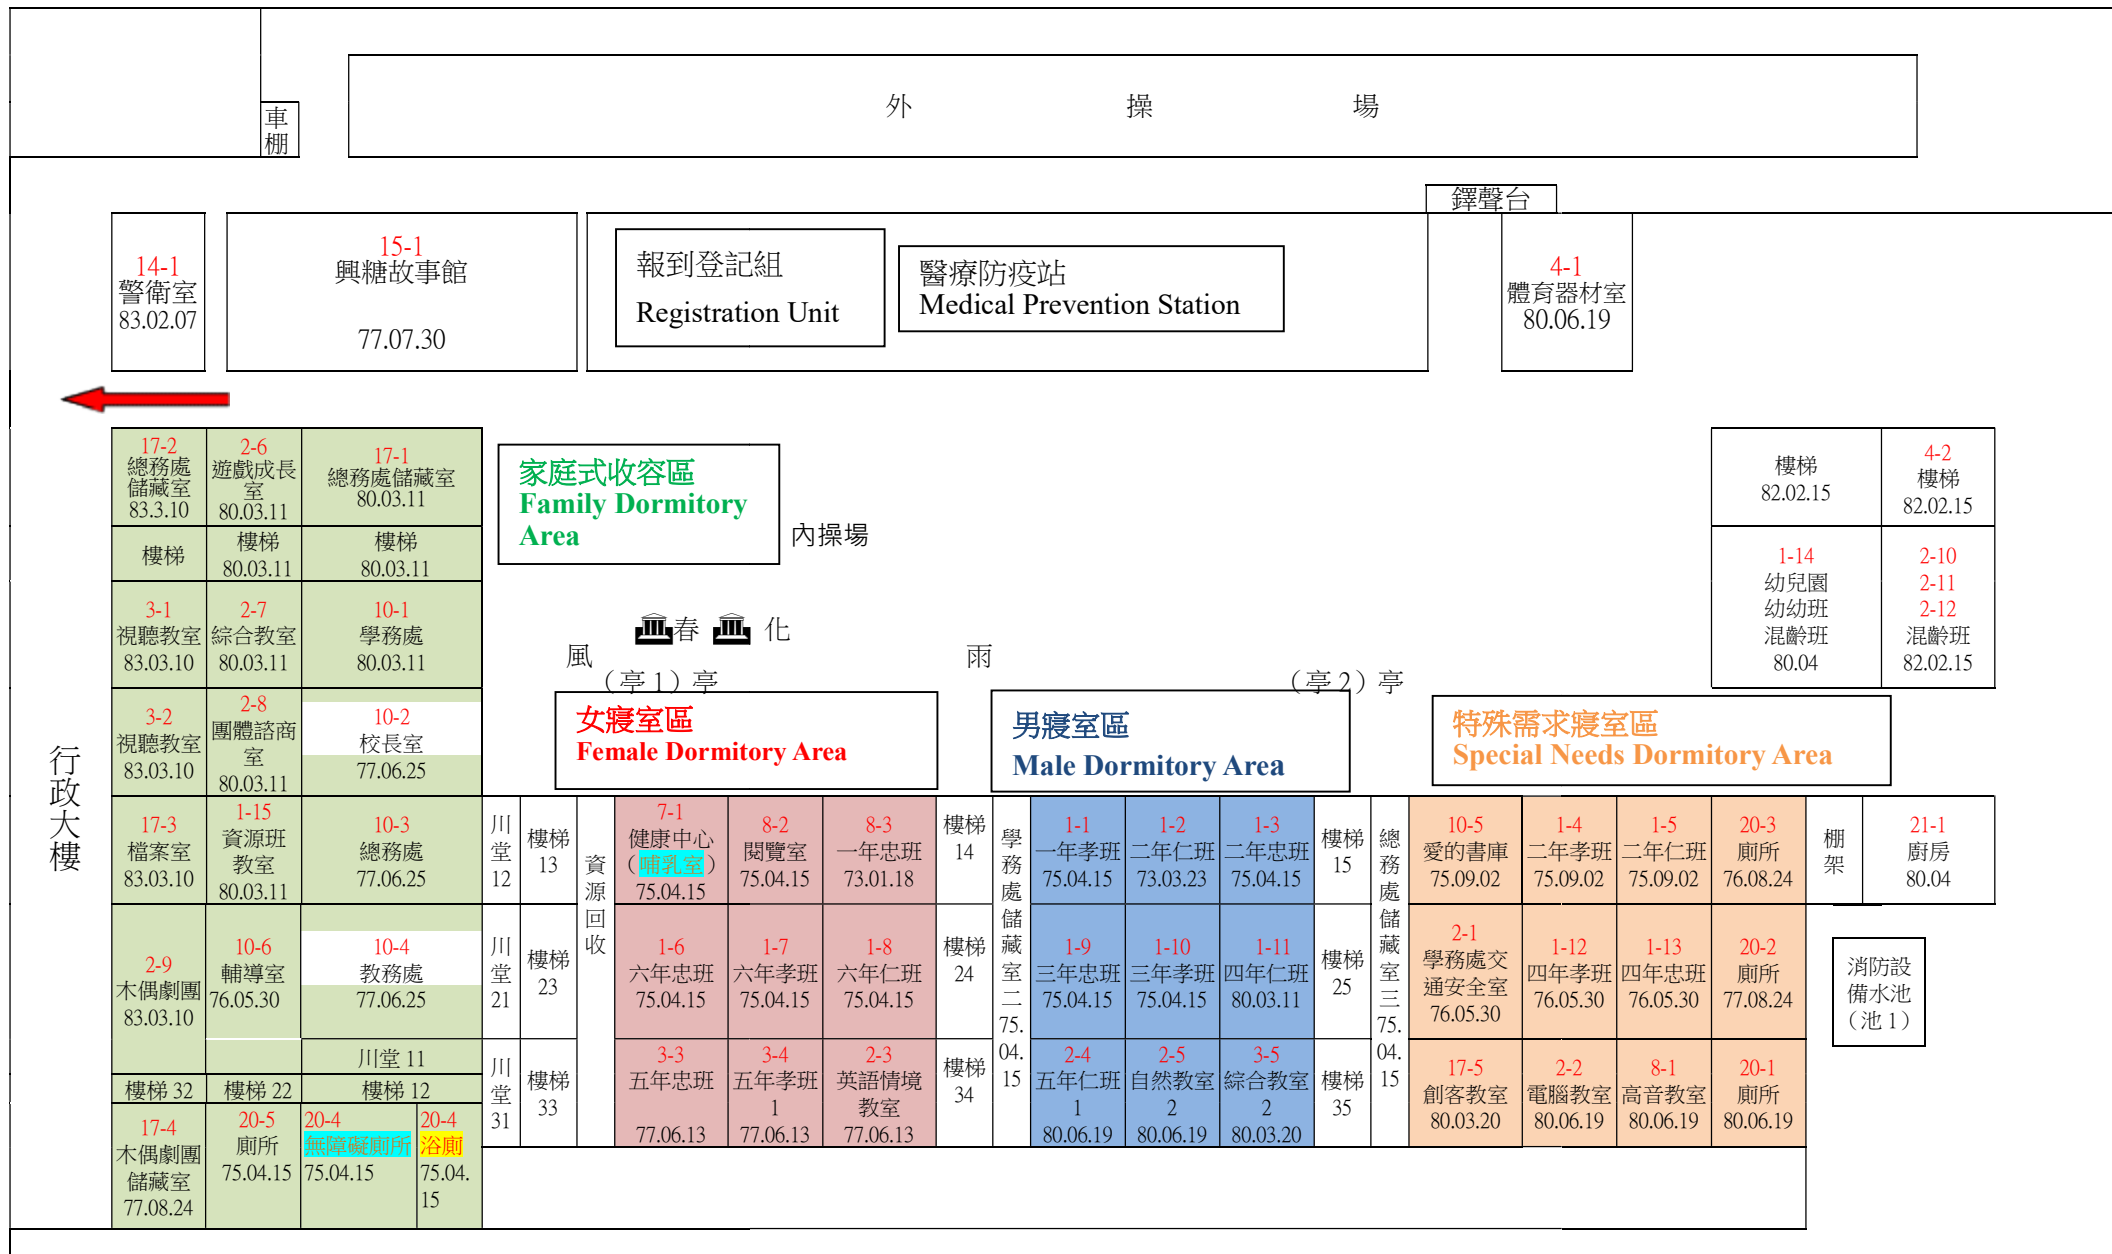

高雄市橋頭區興糖國民小學避難收容處所空間配置圖

逃生疏散方向