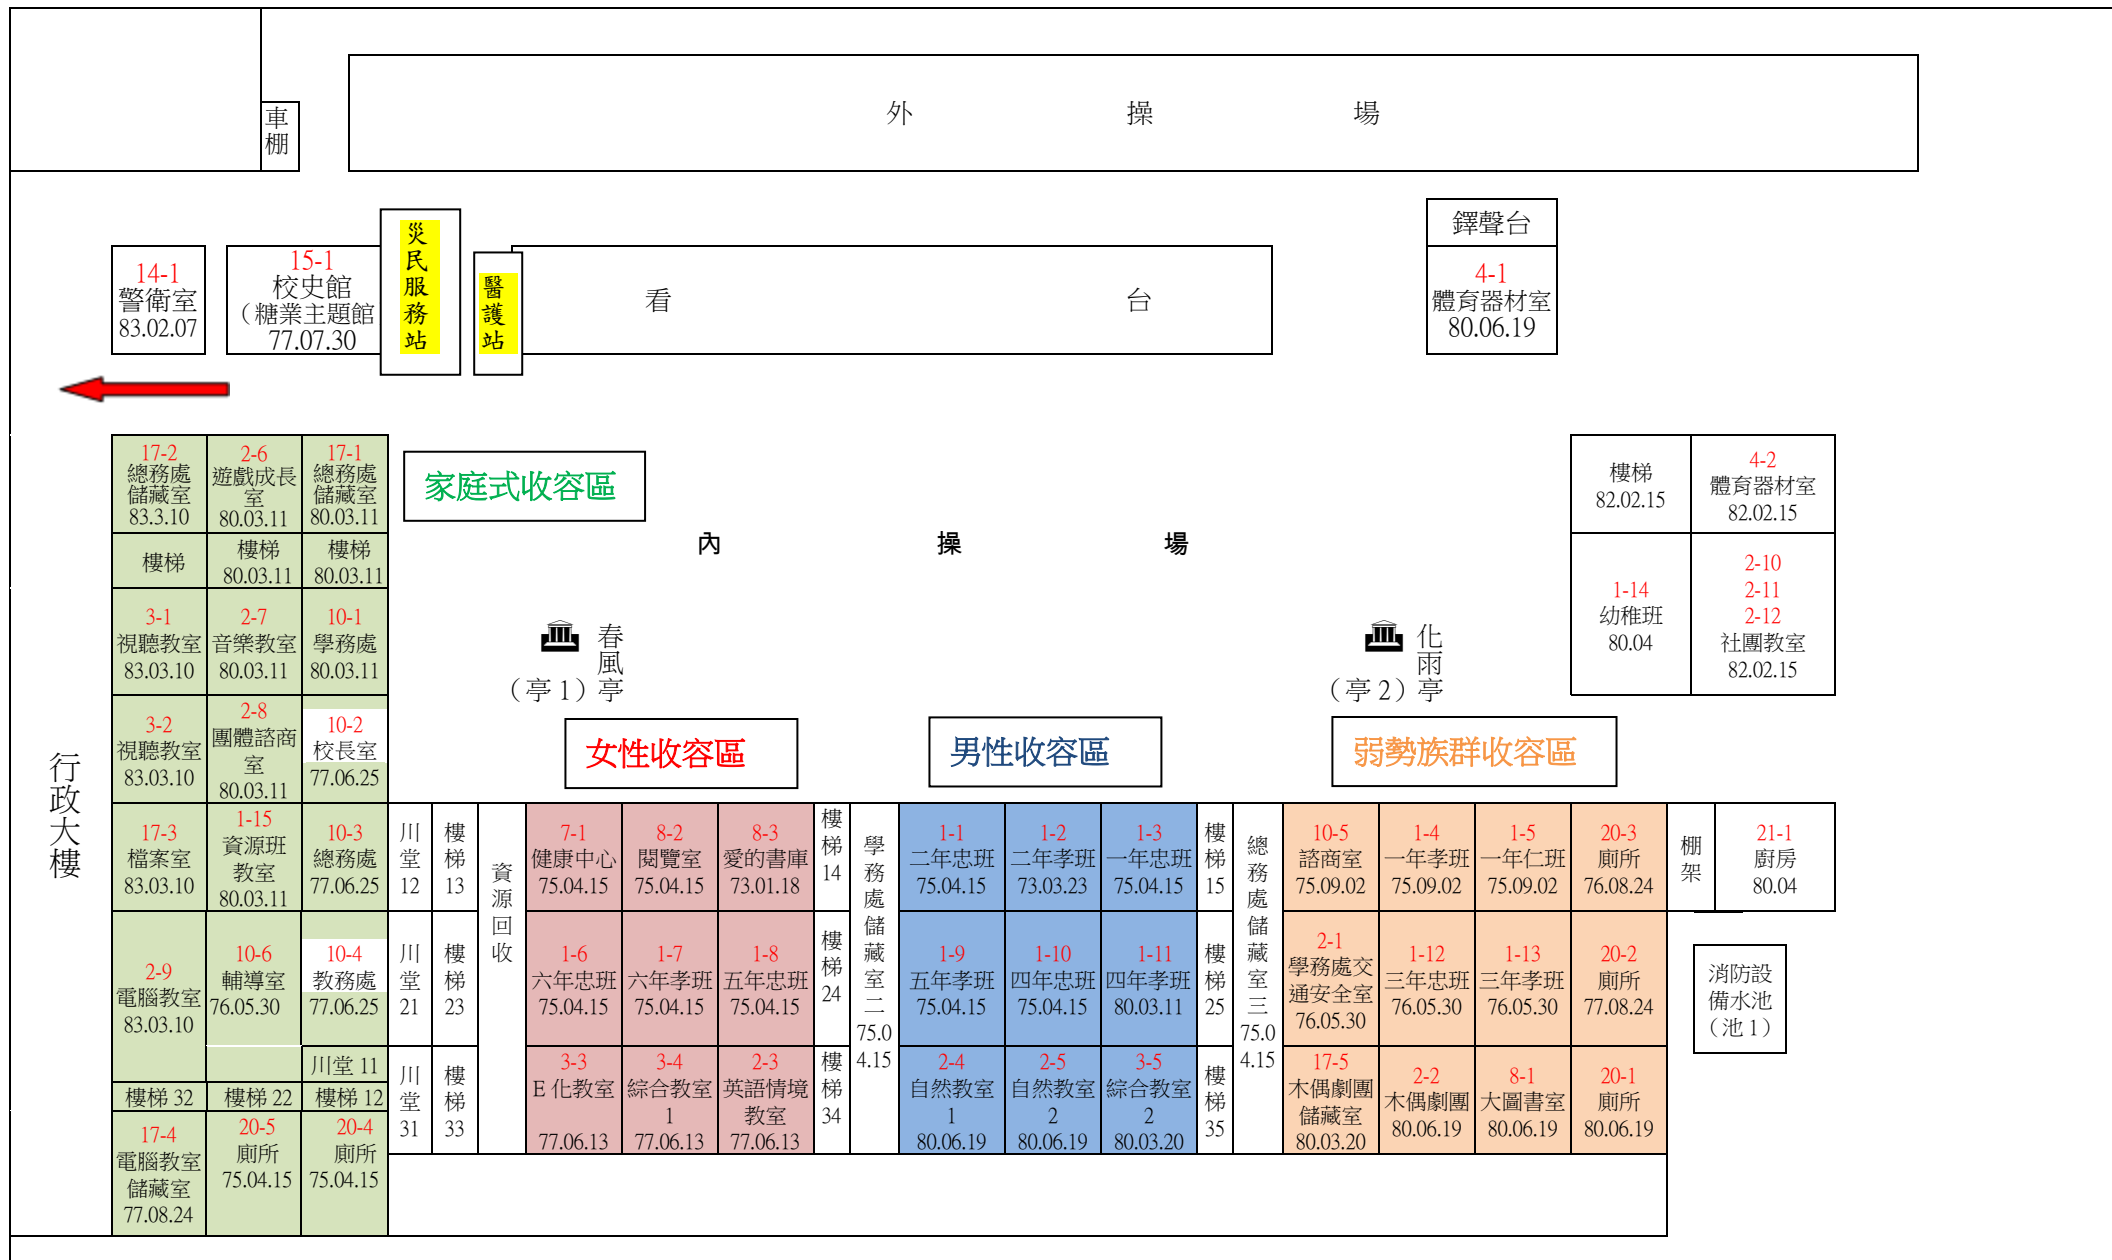

高雄市橋頭區興糖國民小學避難收容處所空間配置圖

逃生疏散方向