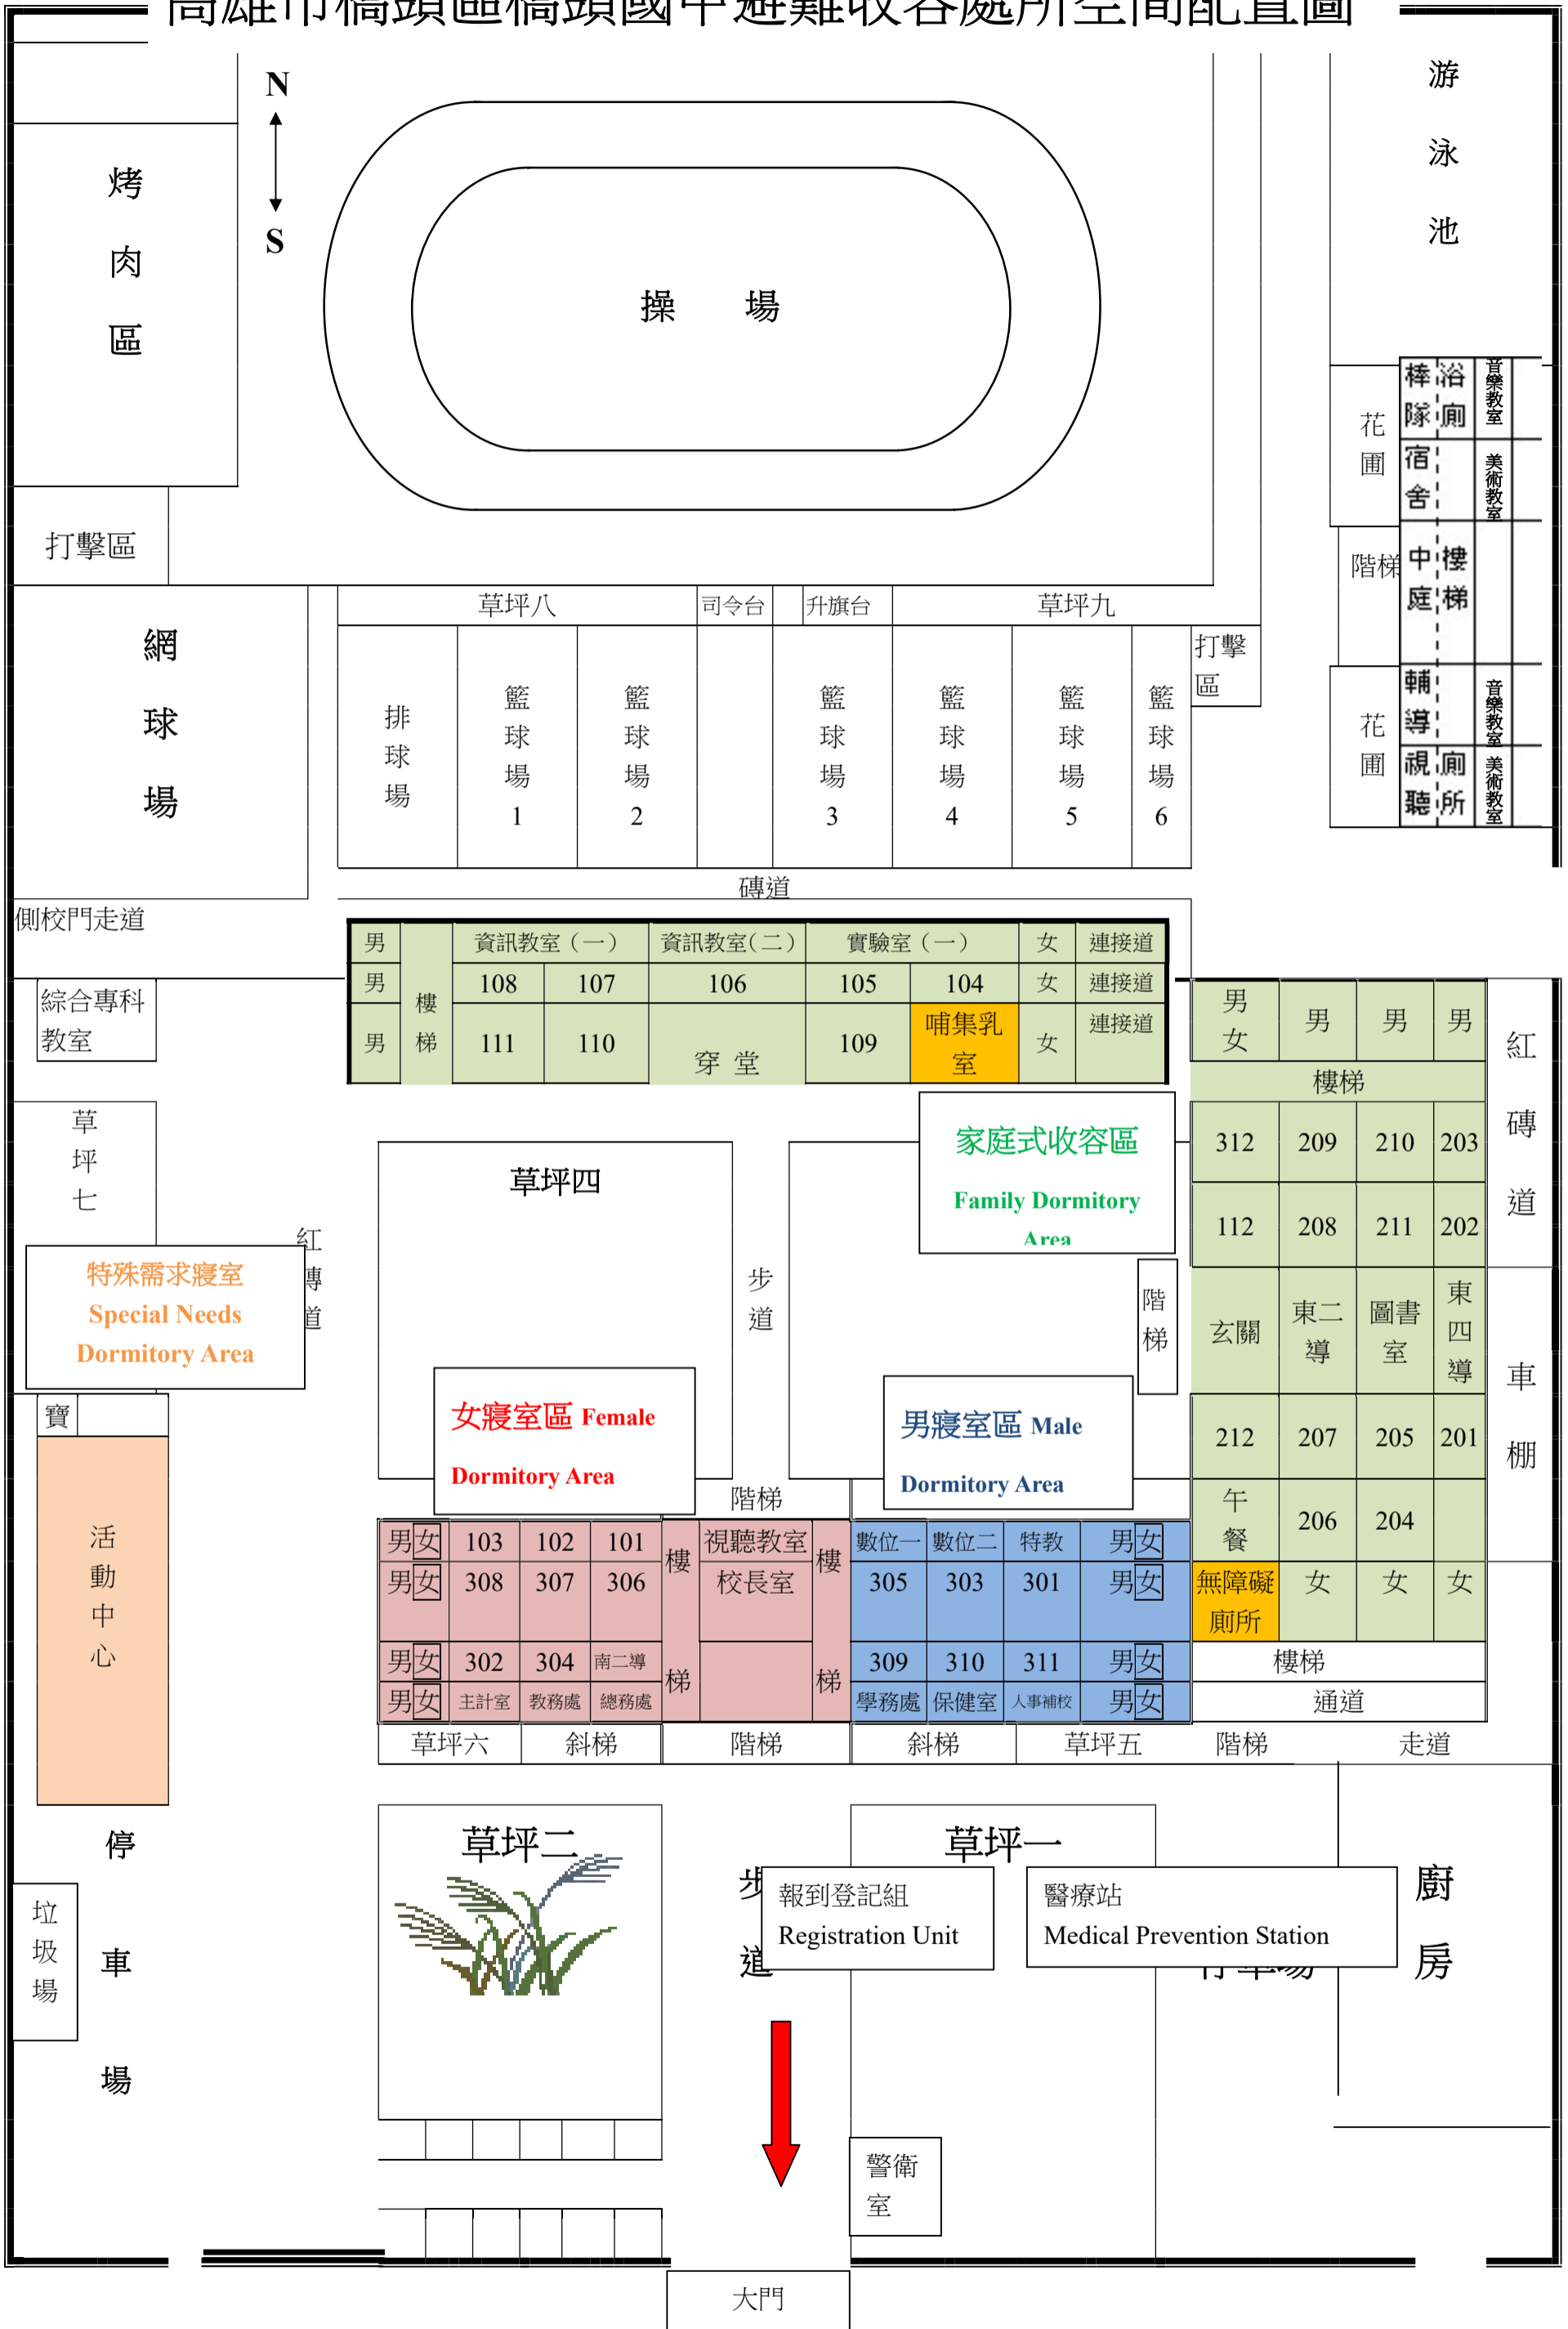

高雄市橋頭區橋頭國中避難收容處所空間配置圖

逃生疏散方向