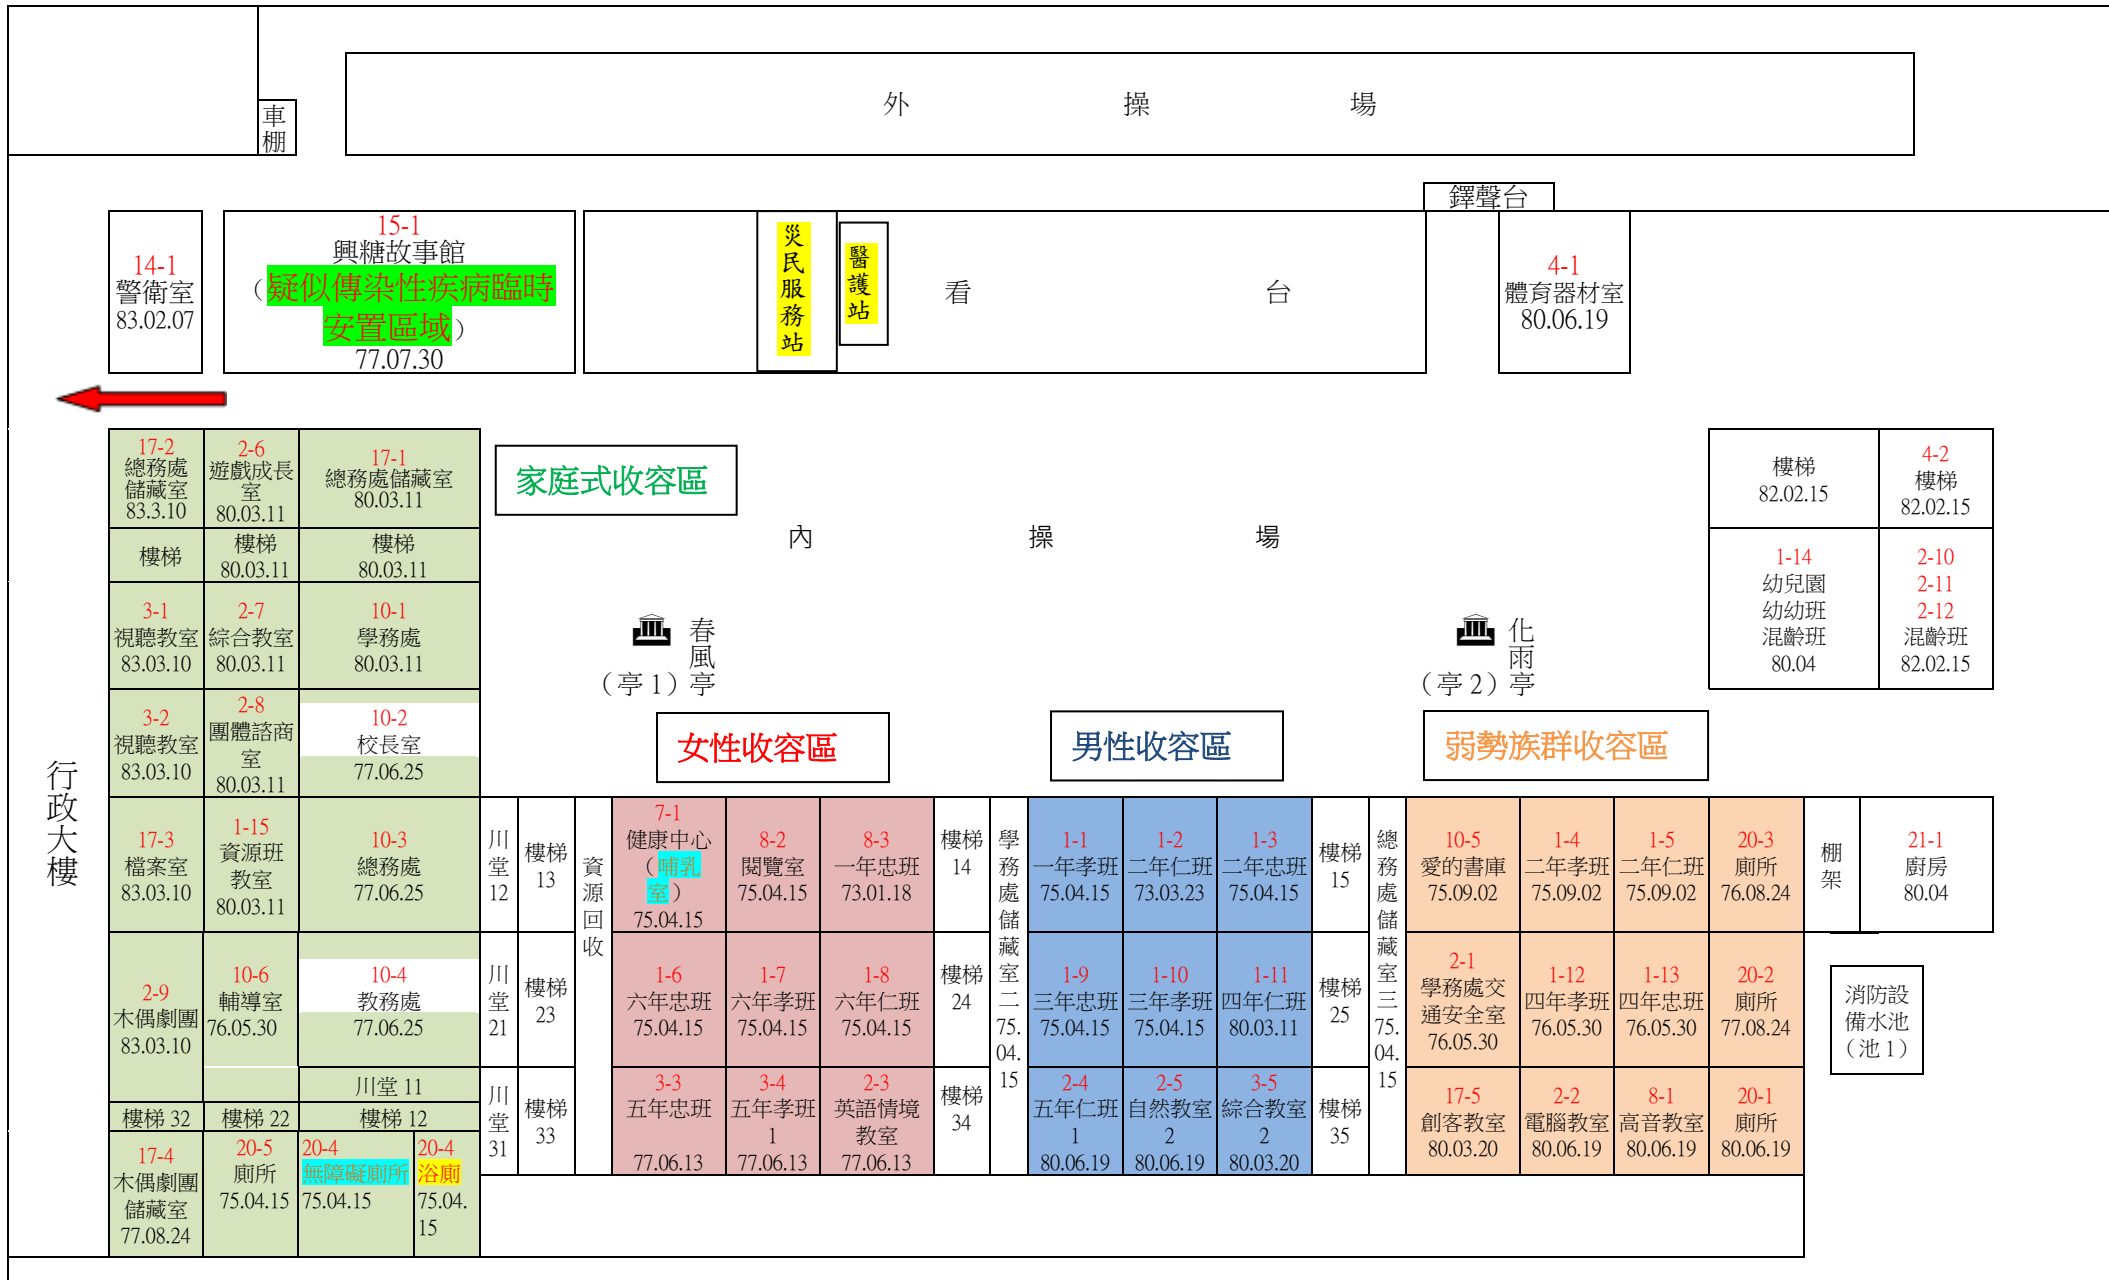

高雄市橋頭區興糖國民小學避難收容處所空間配置圖

逃生疏散方向