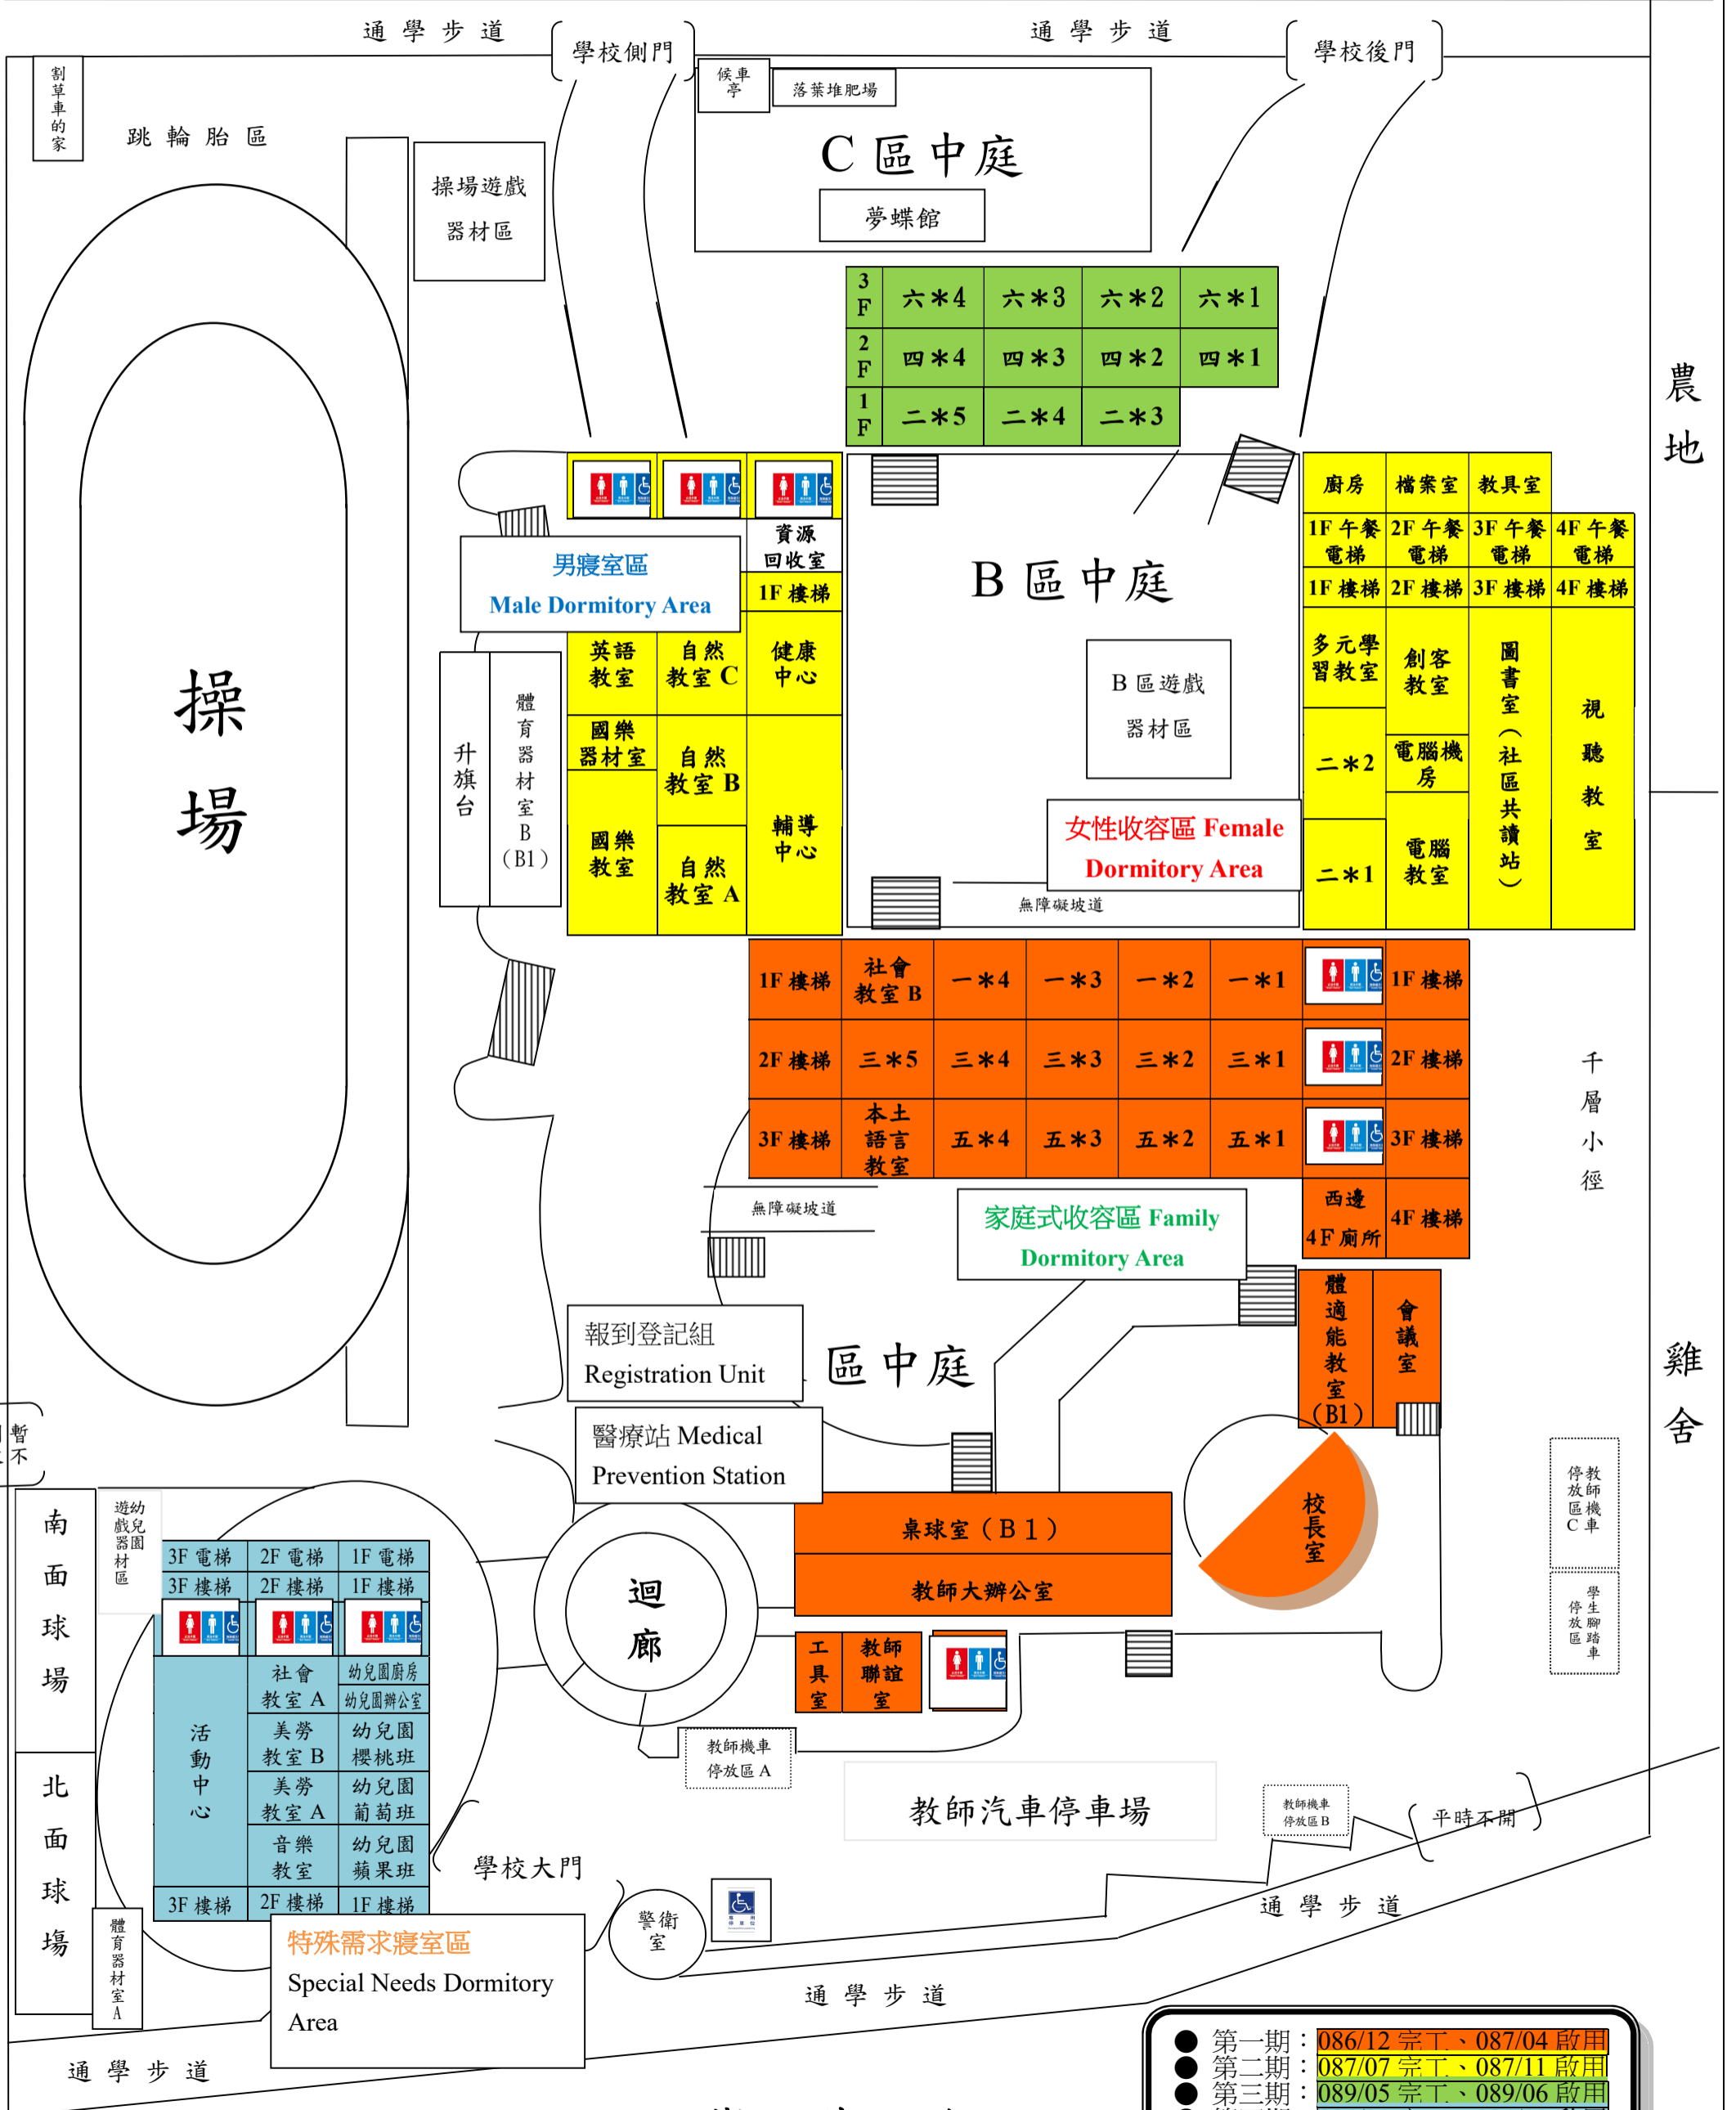

高雄市橋頭國民小學避難收容處所空間配置圖

橋頭國中

民主街

- 第一期：086/12 完工、087/04 啟用
- 第二期：087/07 完工、087/11 啟用
- 第三期：089/05 完工、089/06 啟用
- 第四期：094/01 完工、094/02 啟用

樹德路