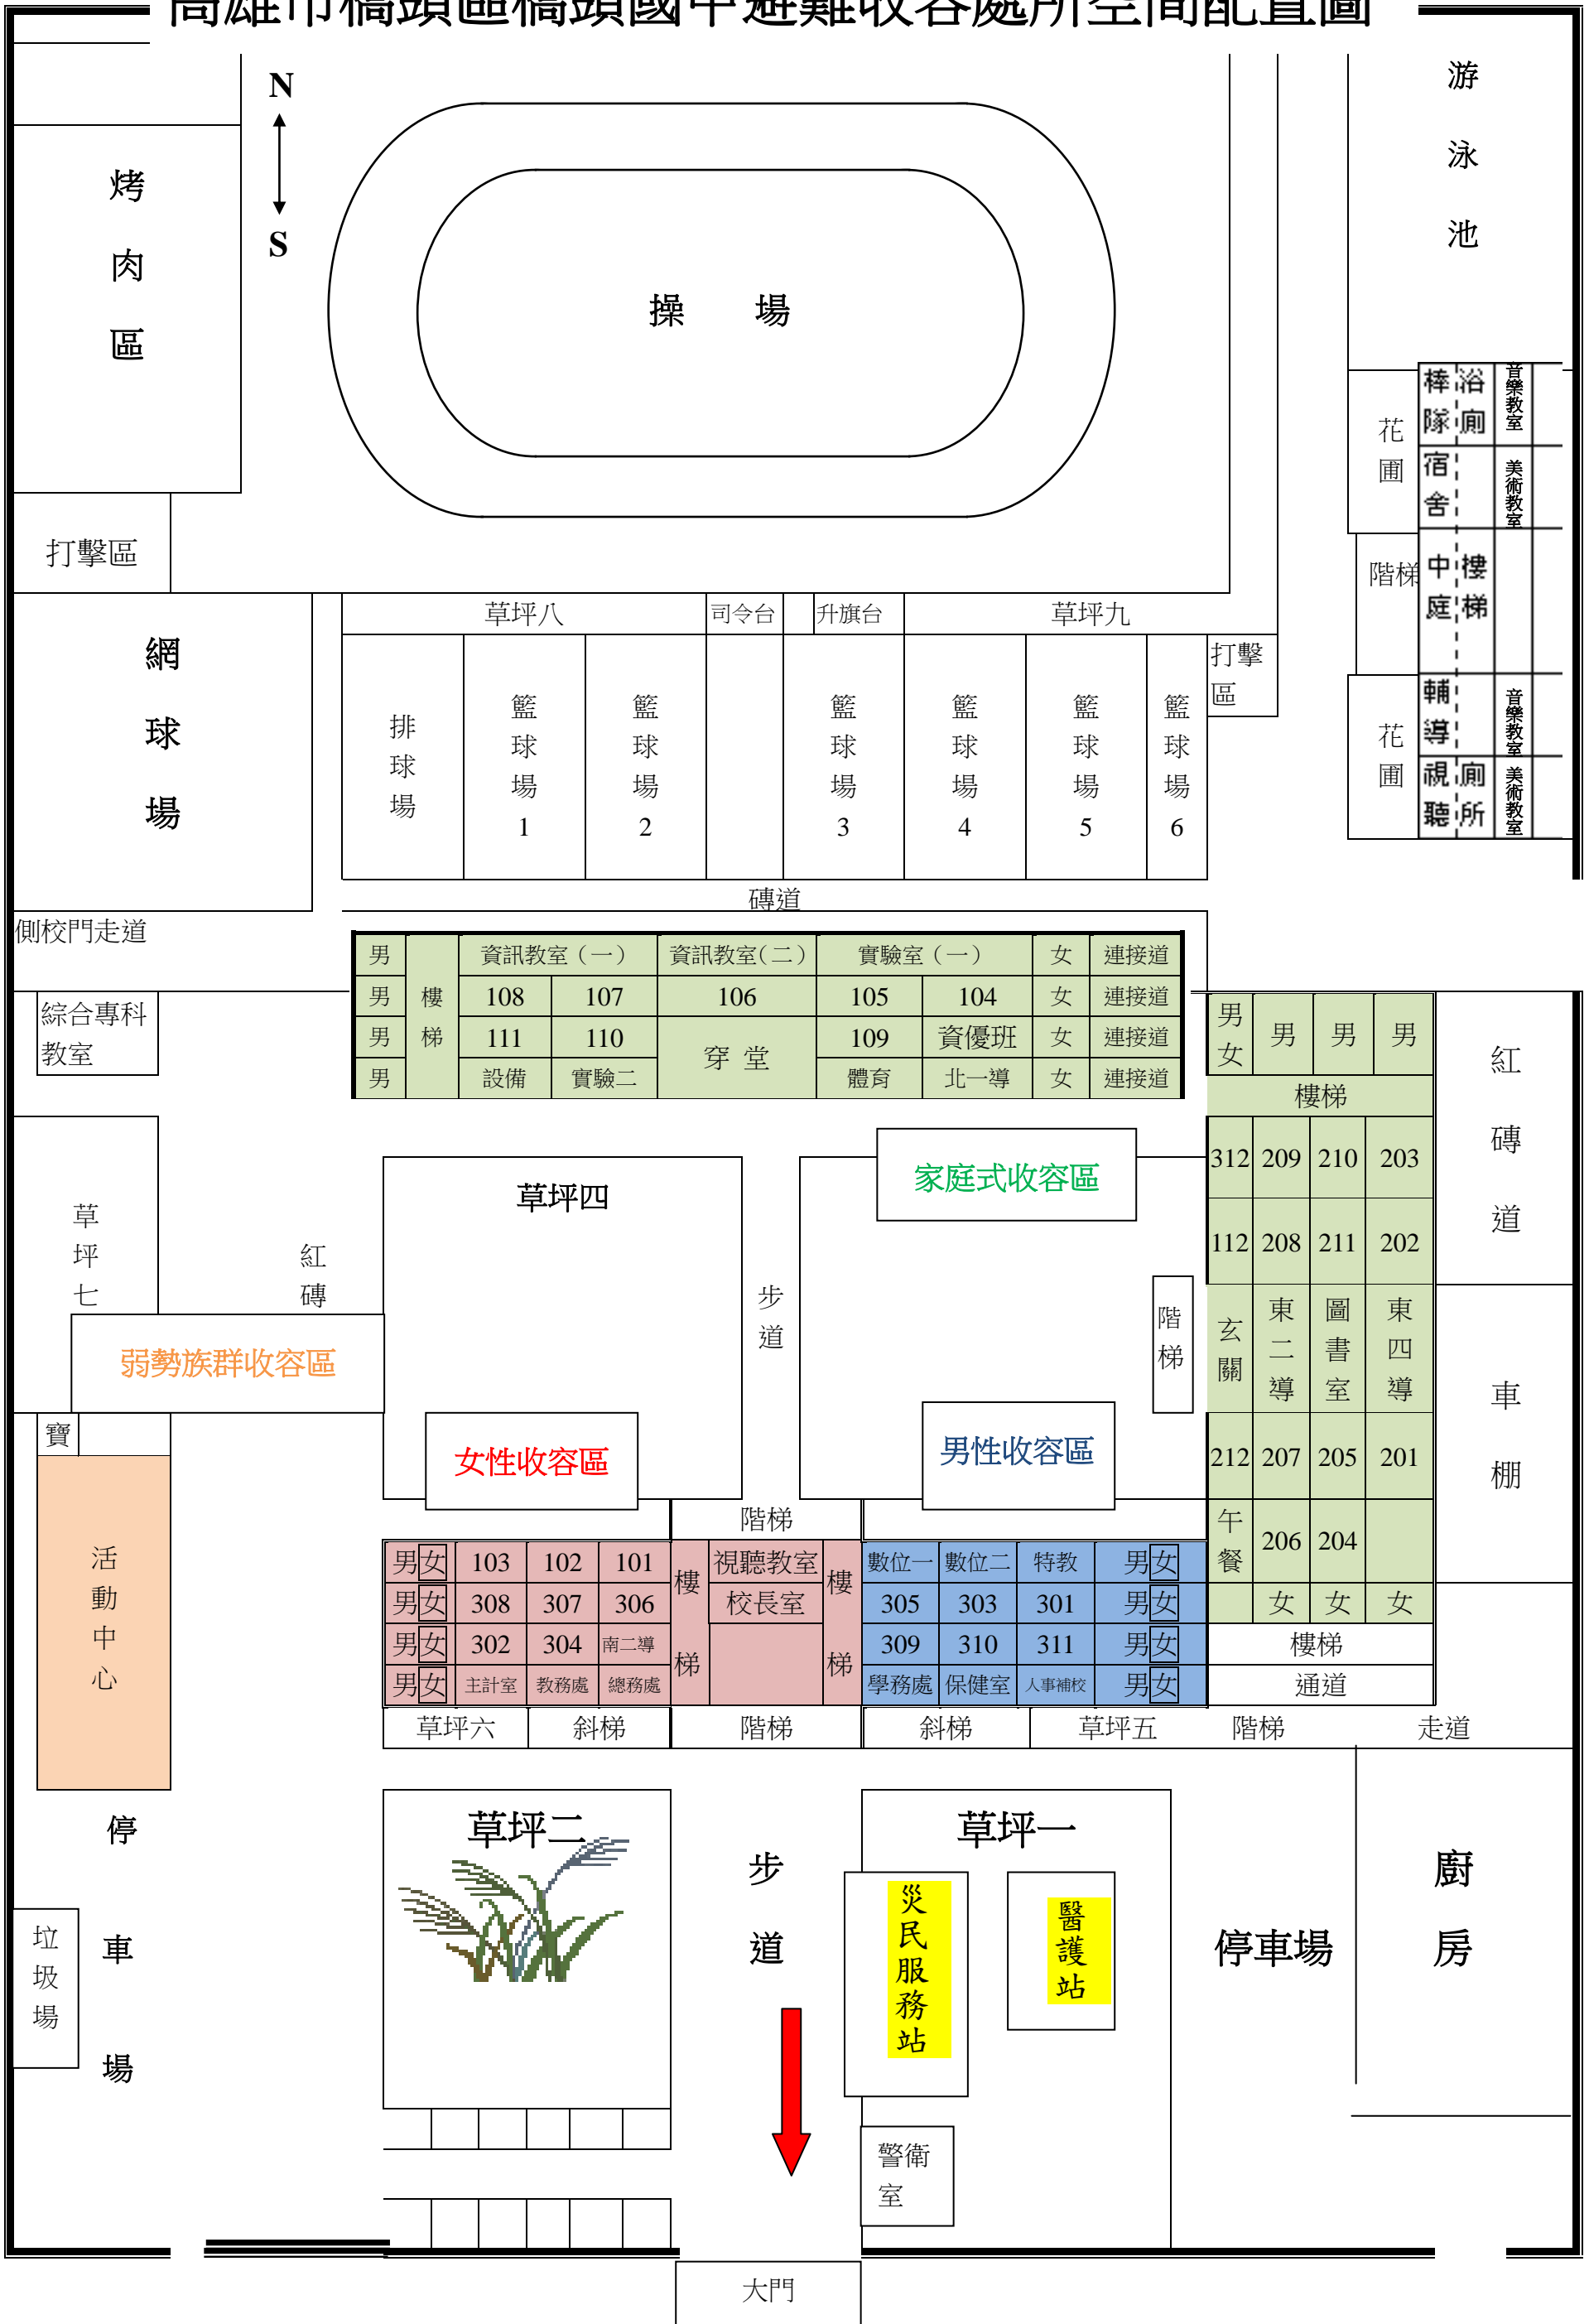

高雄市橋頭區橋頭國中避難收容處所空間配置圖

逃生疏散方向