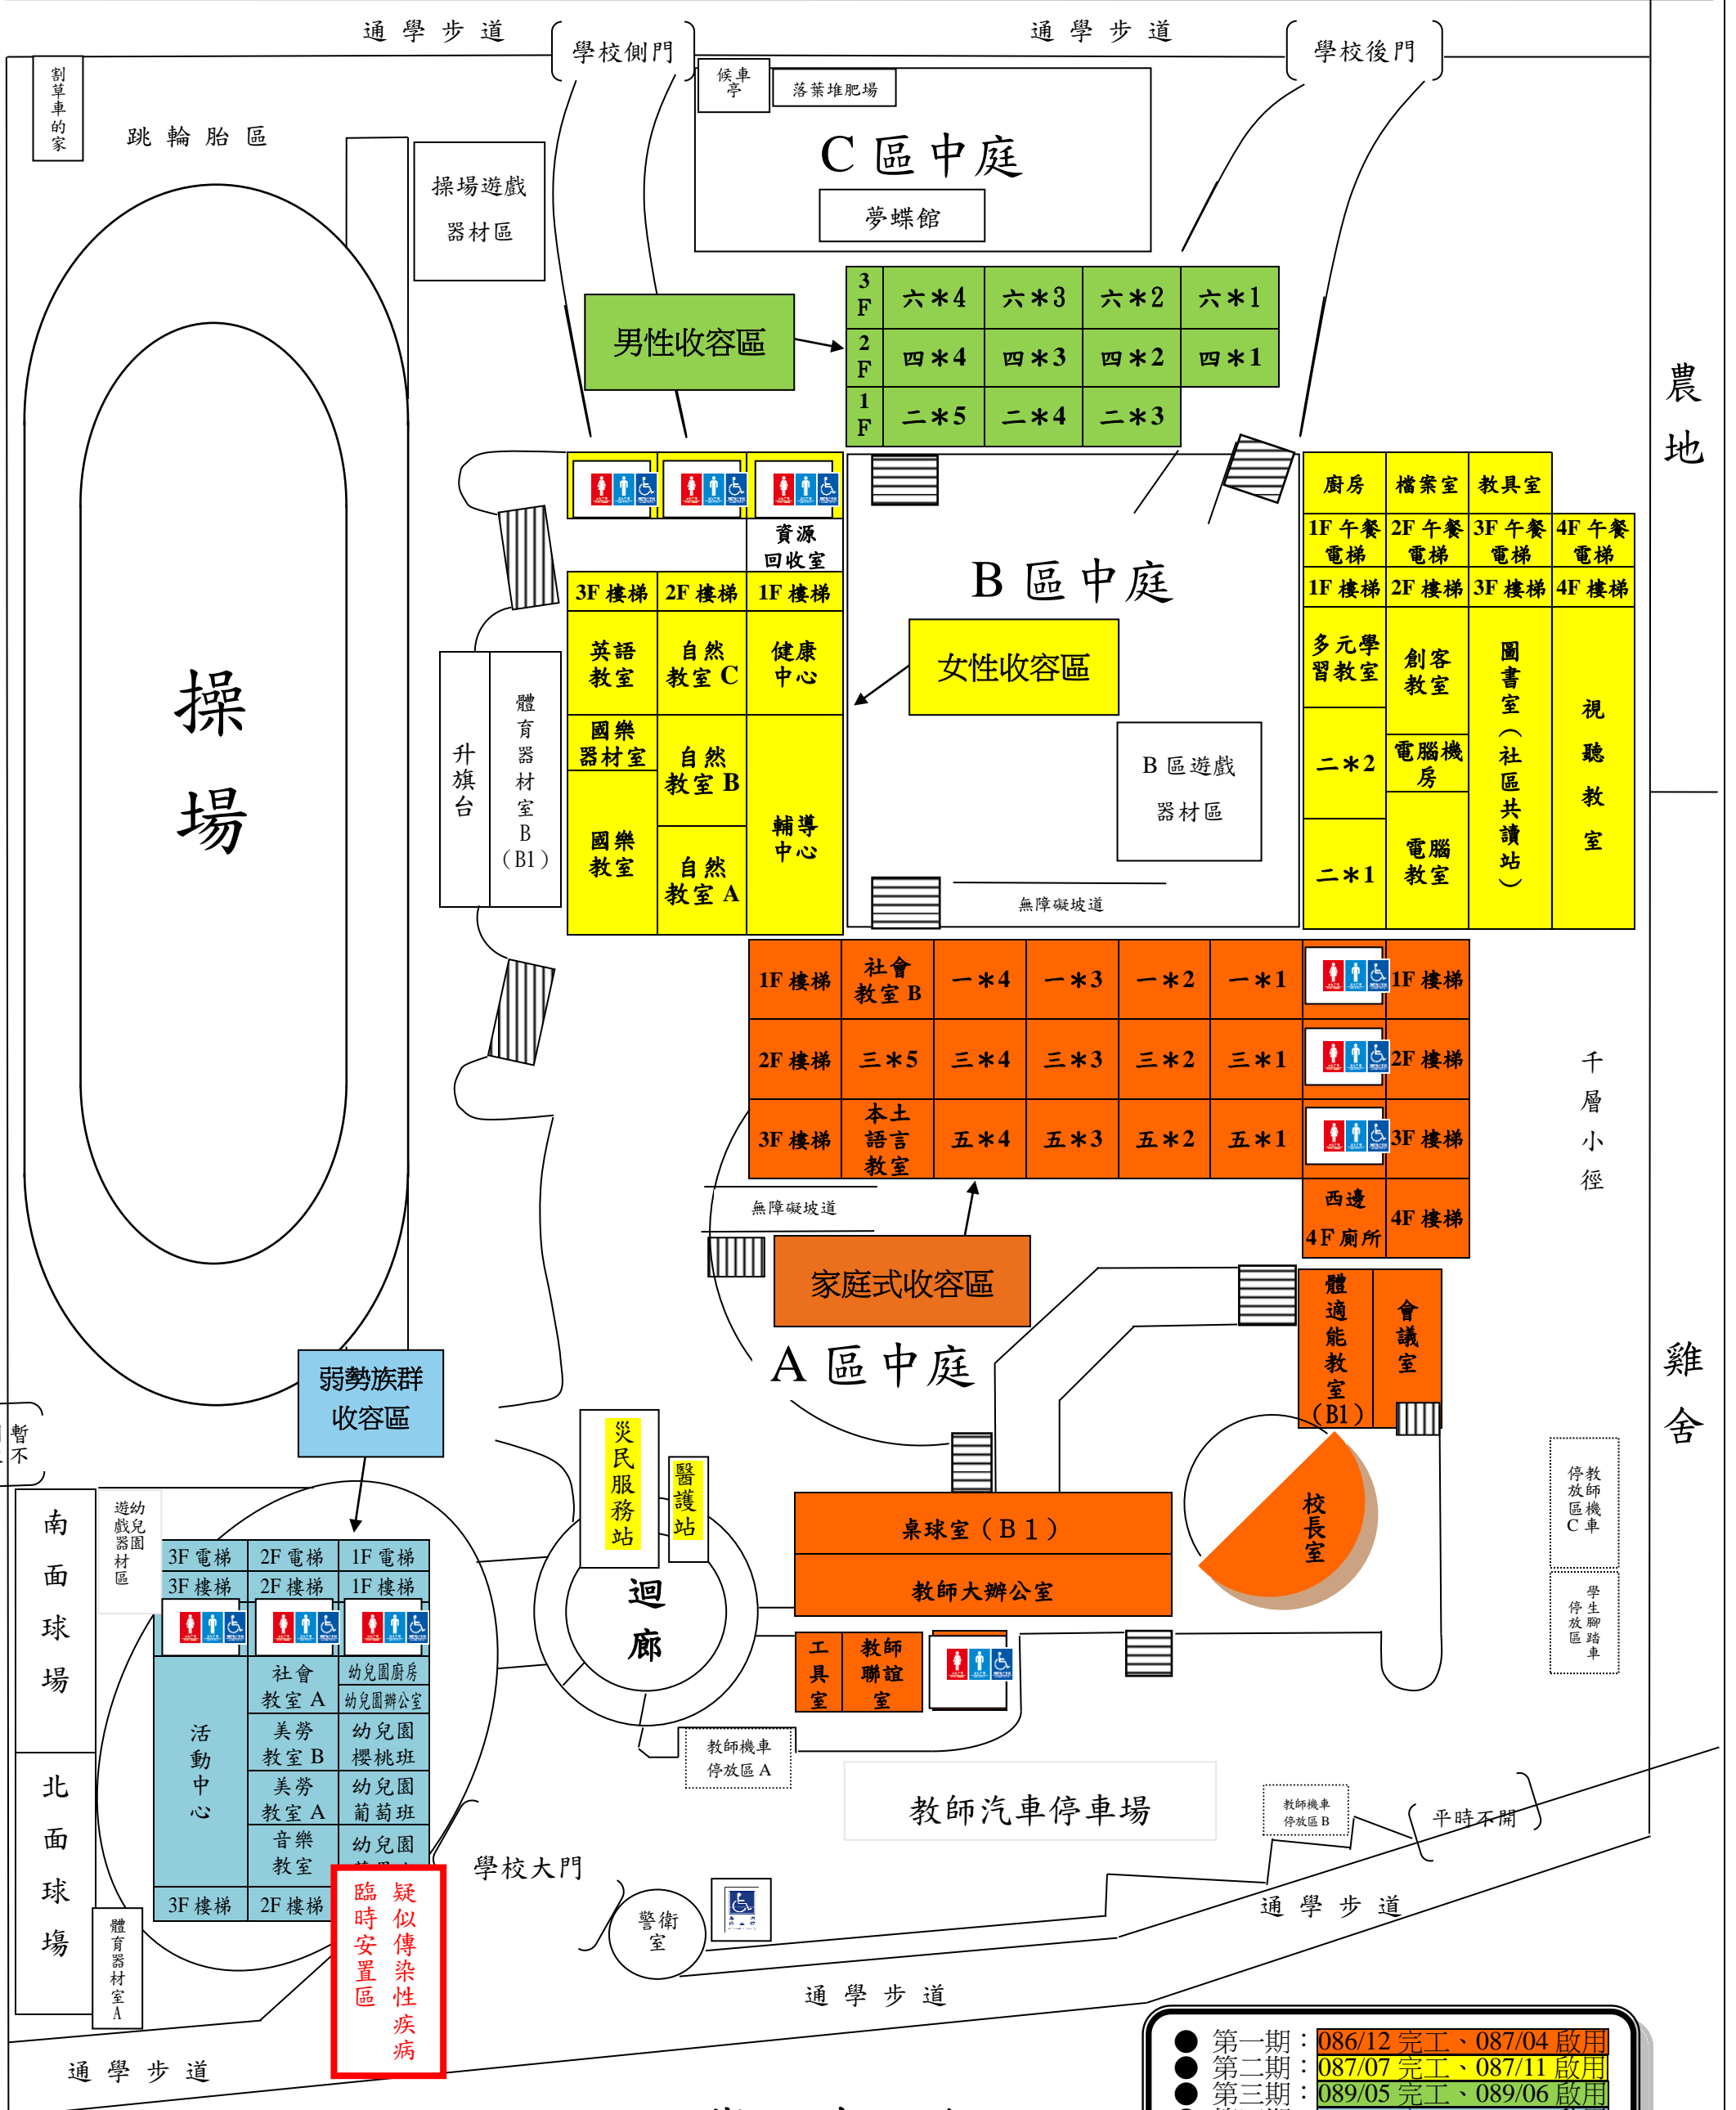

# 高雄市橋頭國民小學避難收容處所空間配置圖

橋頭國中

民主街

- 第一期：086/12 完工、087/04 啟用
- 第二期：087/07 完工、087/11 啟用
- 第三期：089/05 完工、089/06 啟用
- 第四期：094/01 完工、094/02 啟用

樹德路