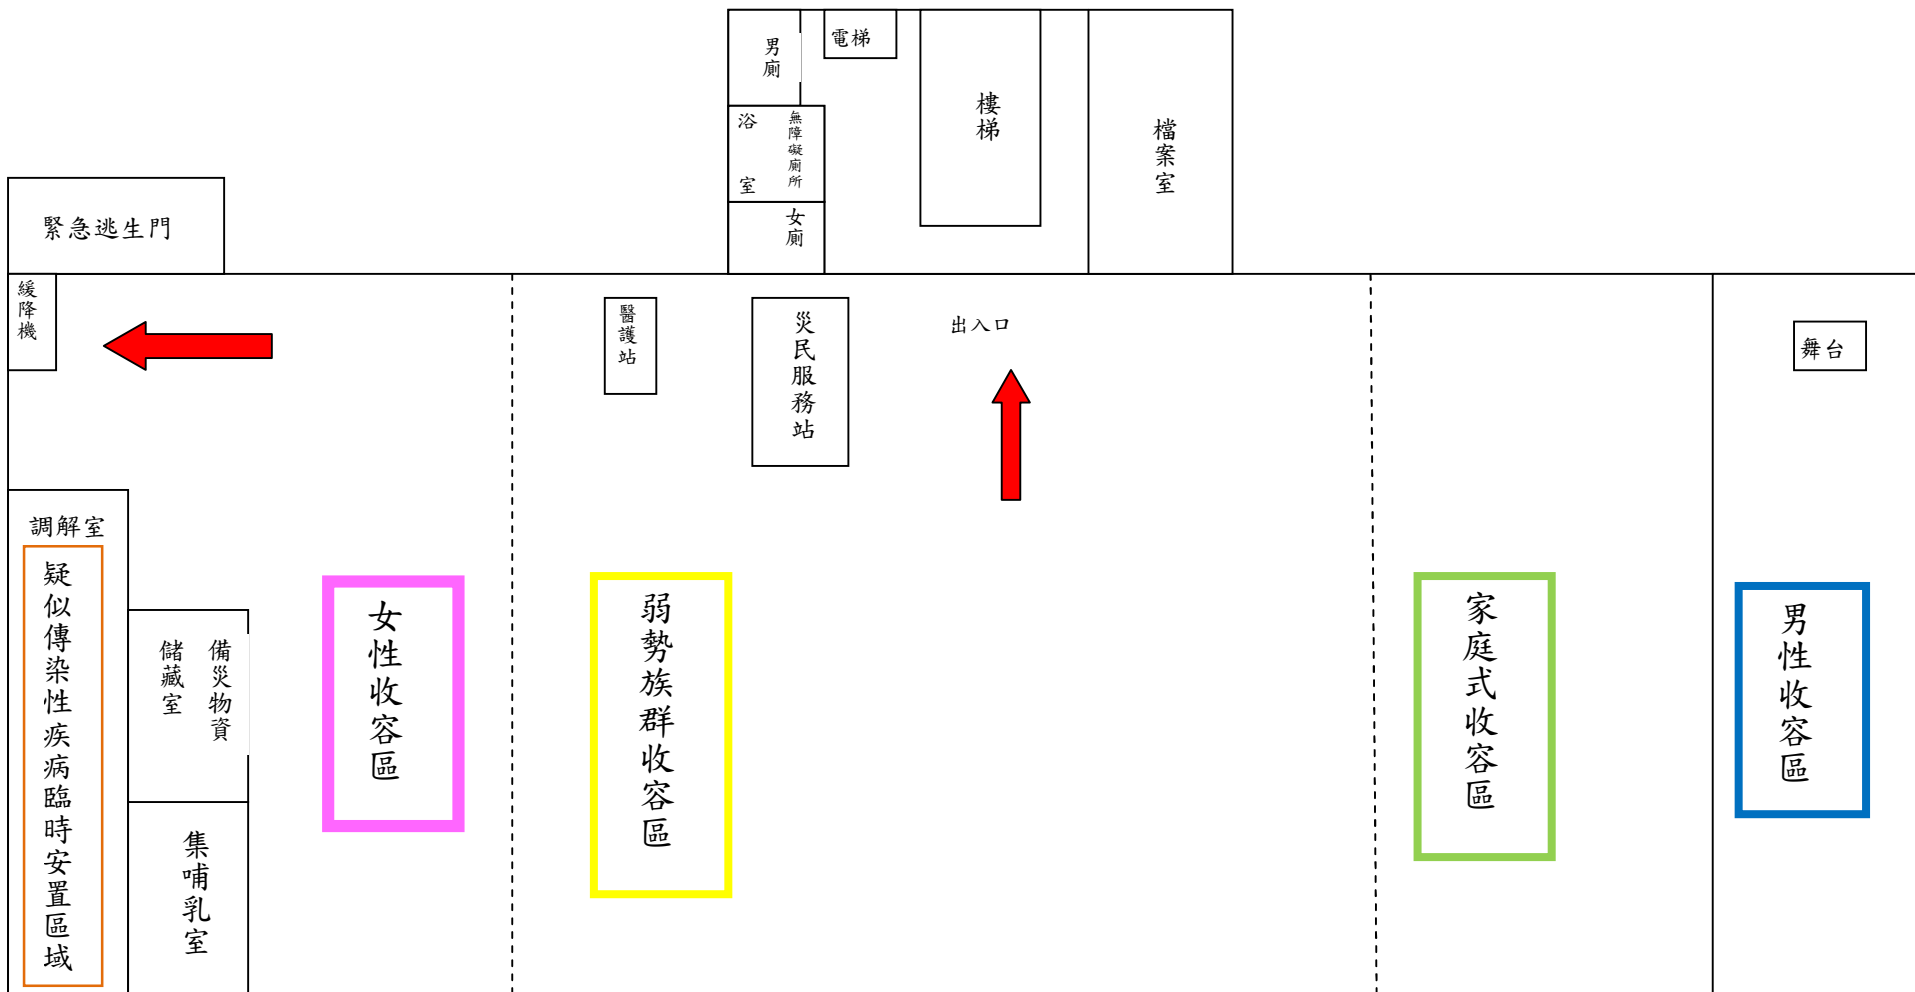

橋頭區公所災民收容所平面配置圖（三樓）

逃生疏散方向 