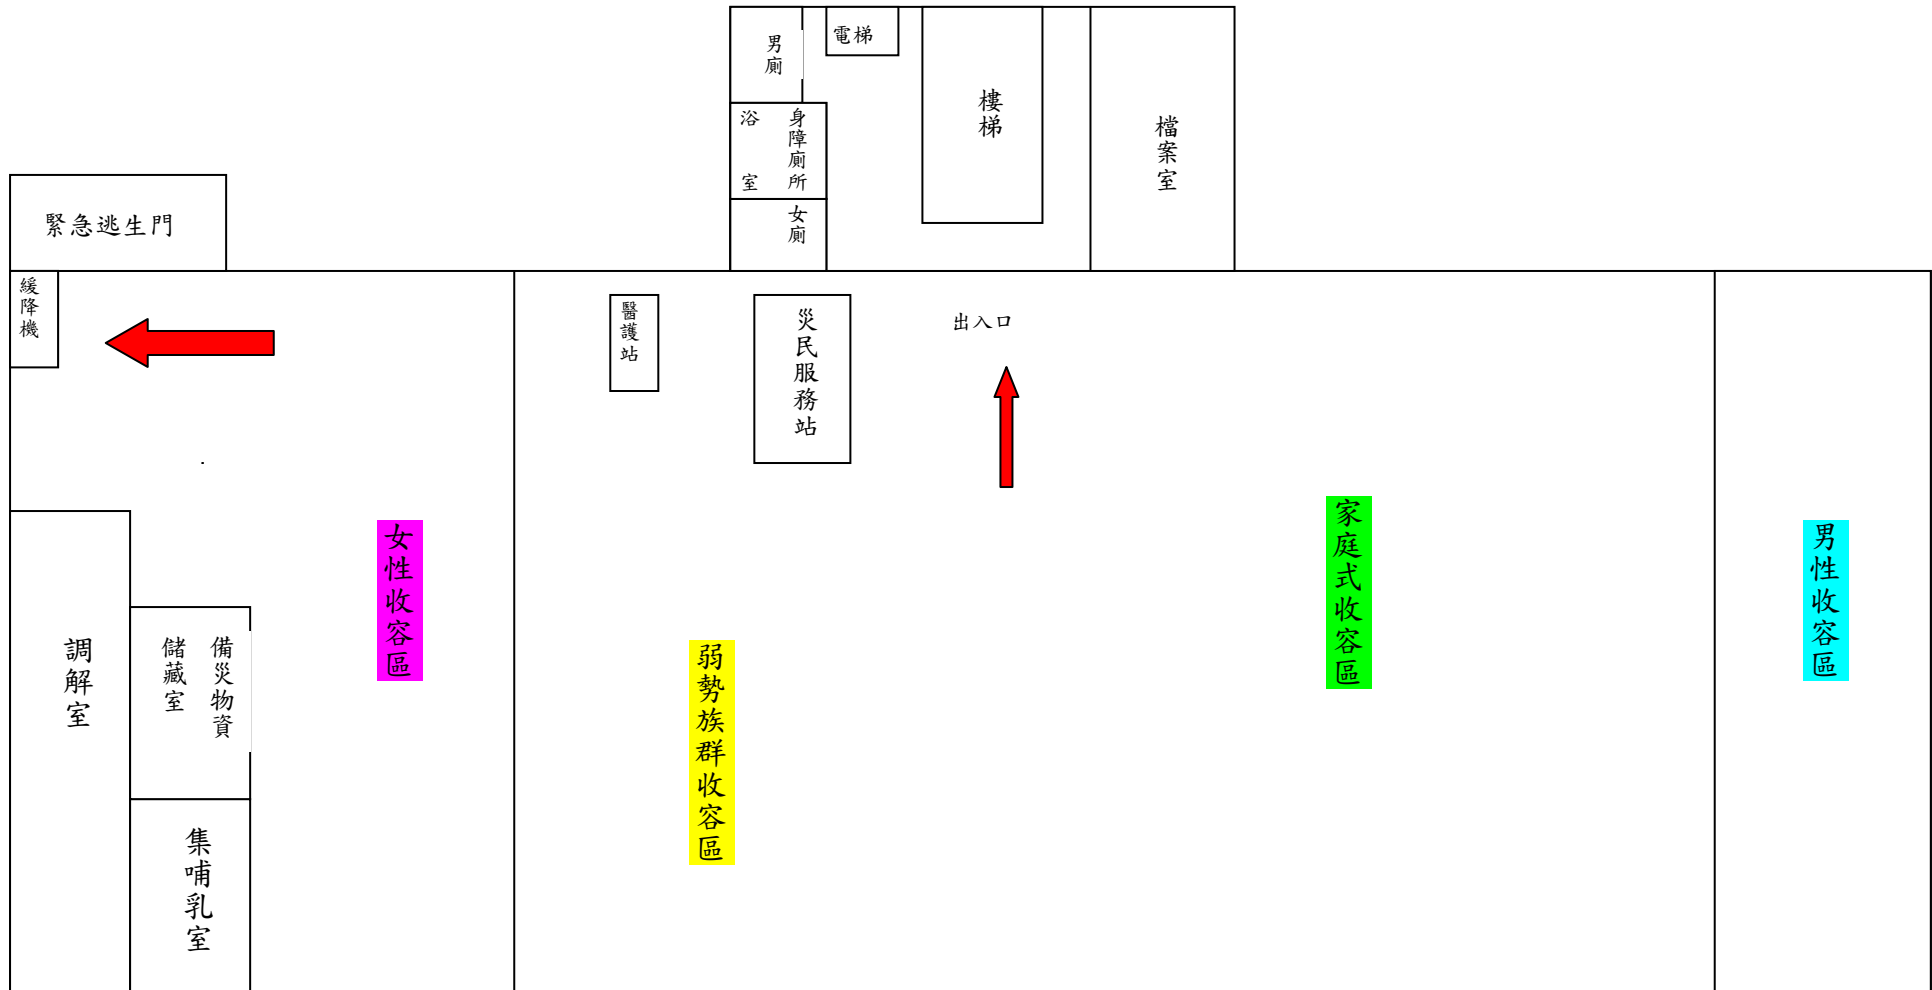

橋頭區公所災民收容所平面配置圖（三樓）

逃生疏散方向 