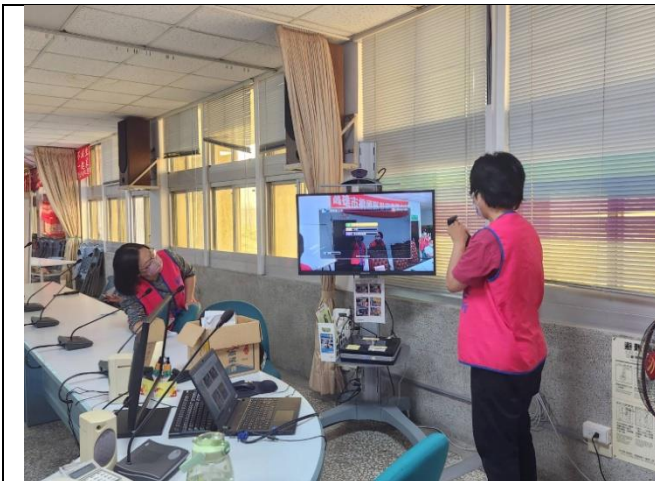

說明：EMIC 介紹與操作

說明：EMIC 介紹與操作

說明：EMIC 介紹與操作

說明：EMIC 介紹與操作

112 年度下半年高雄市政府「防救災緊急資通訊系統」
教育訓練課程成果-2

說明：POLYCOM 視訊會議系統教學與操作

說明：POLYCOM 視訊會議系統教學與操作

說明：Cisco Webex 視訊會議系統教學與
操作