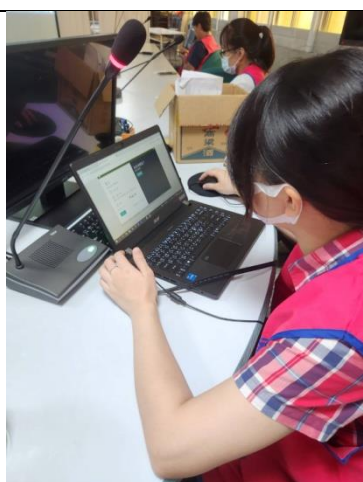

說明：EMIC 介紹與操作