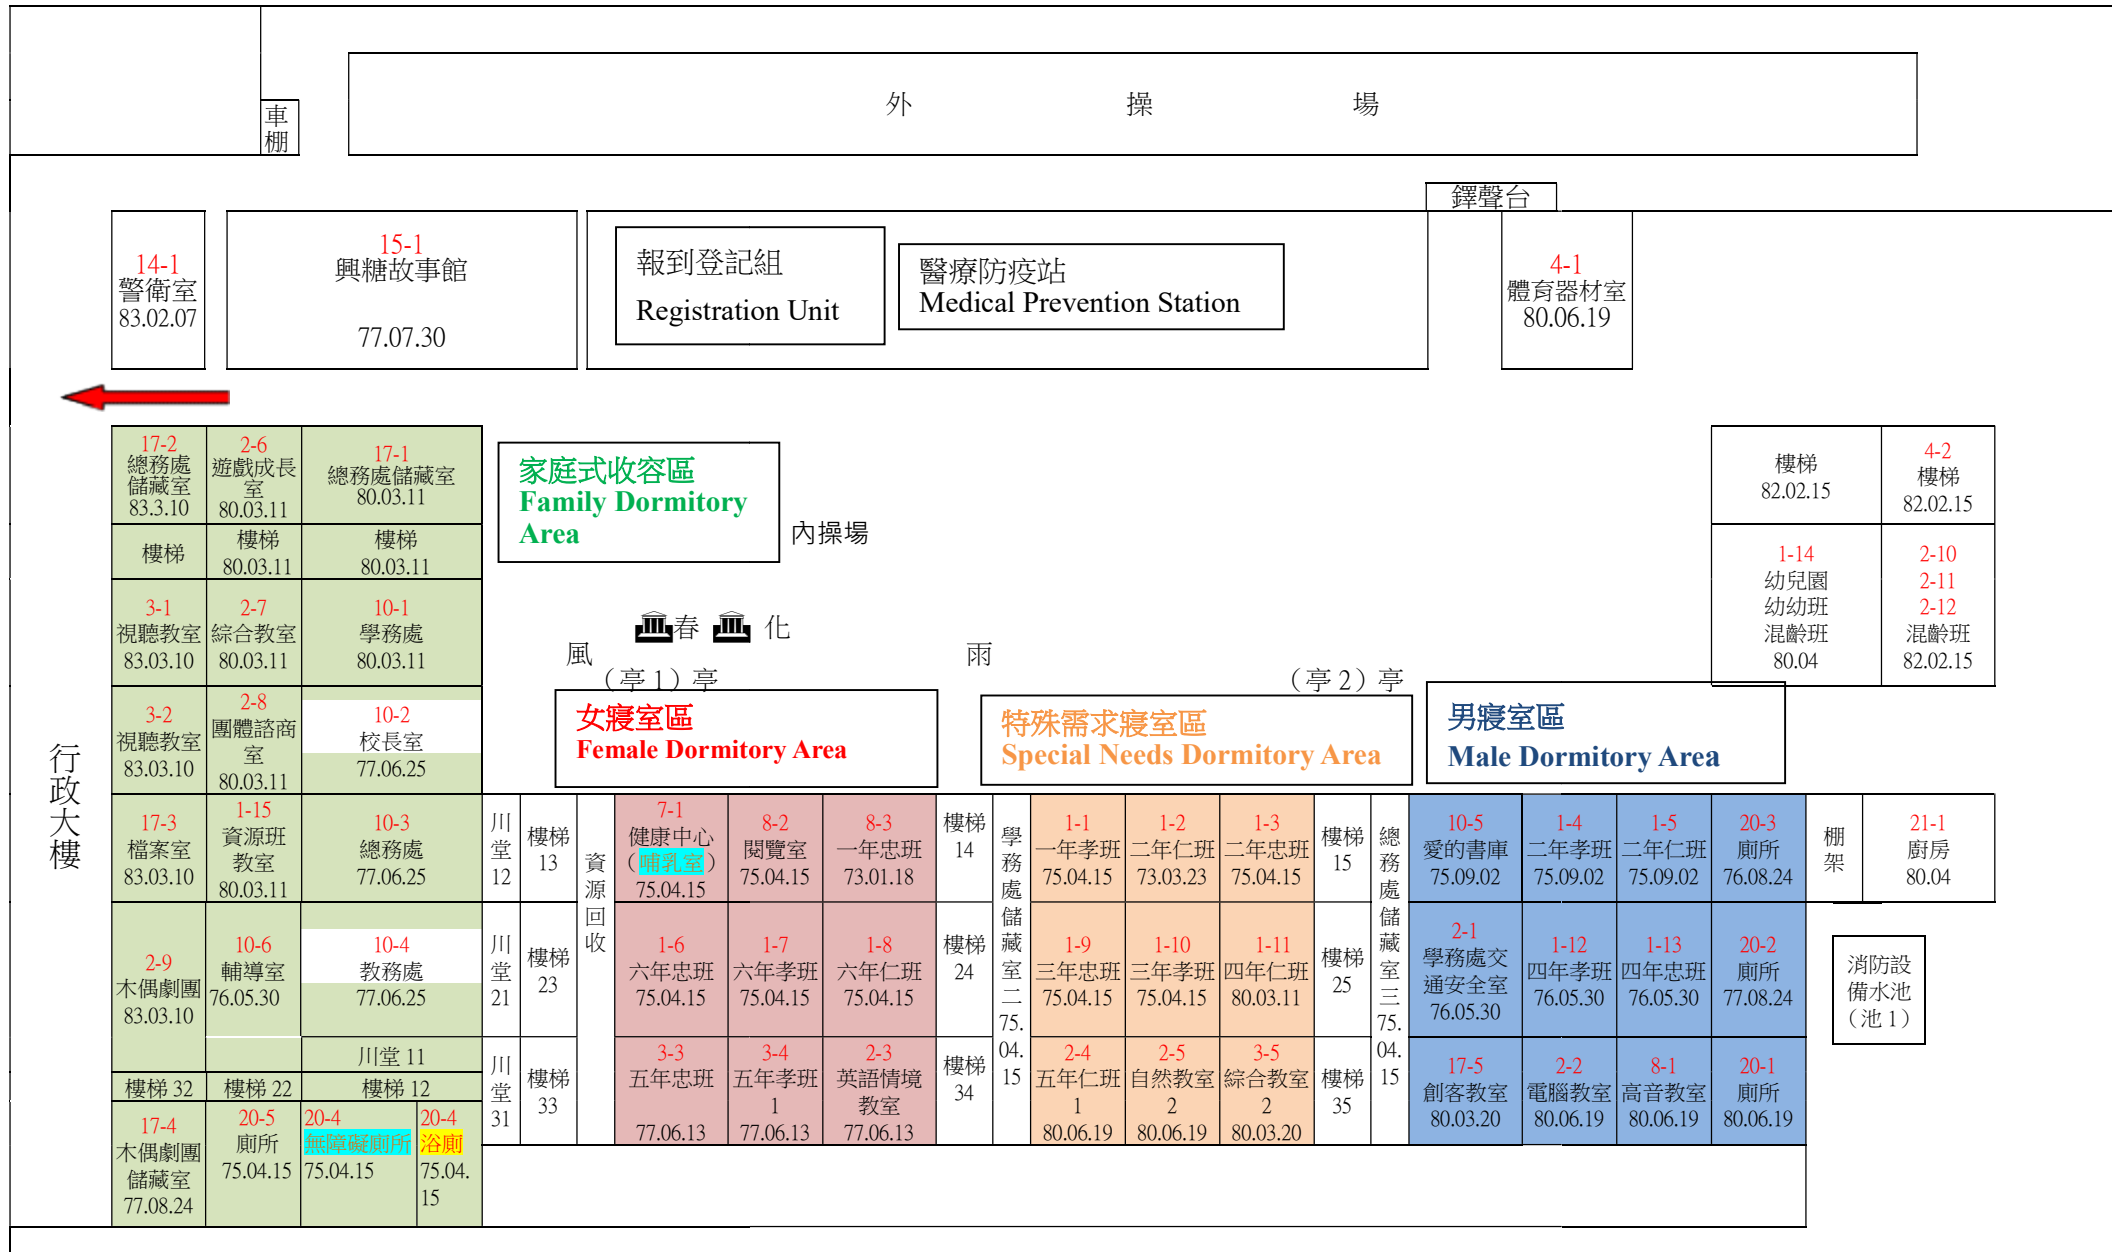

# 高雄市橋頭區興糖國民小學避難收容處所空間配置圖

逃生疏散方向