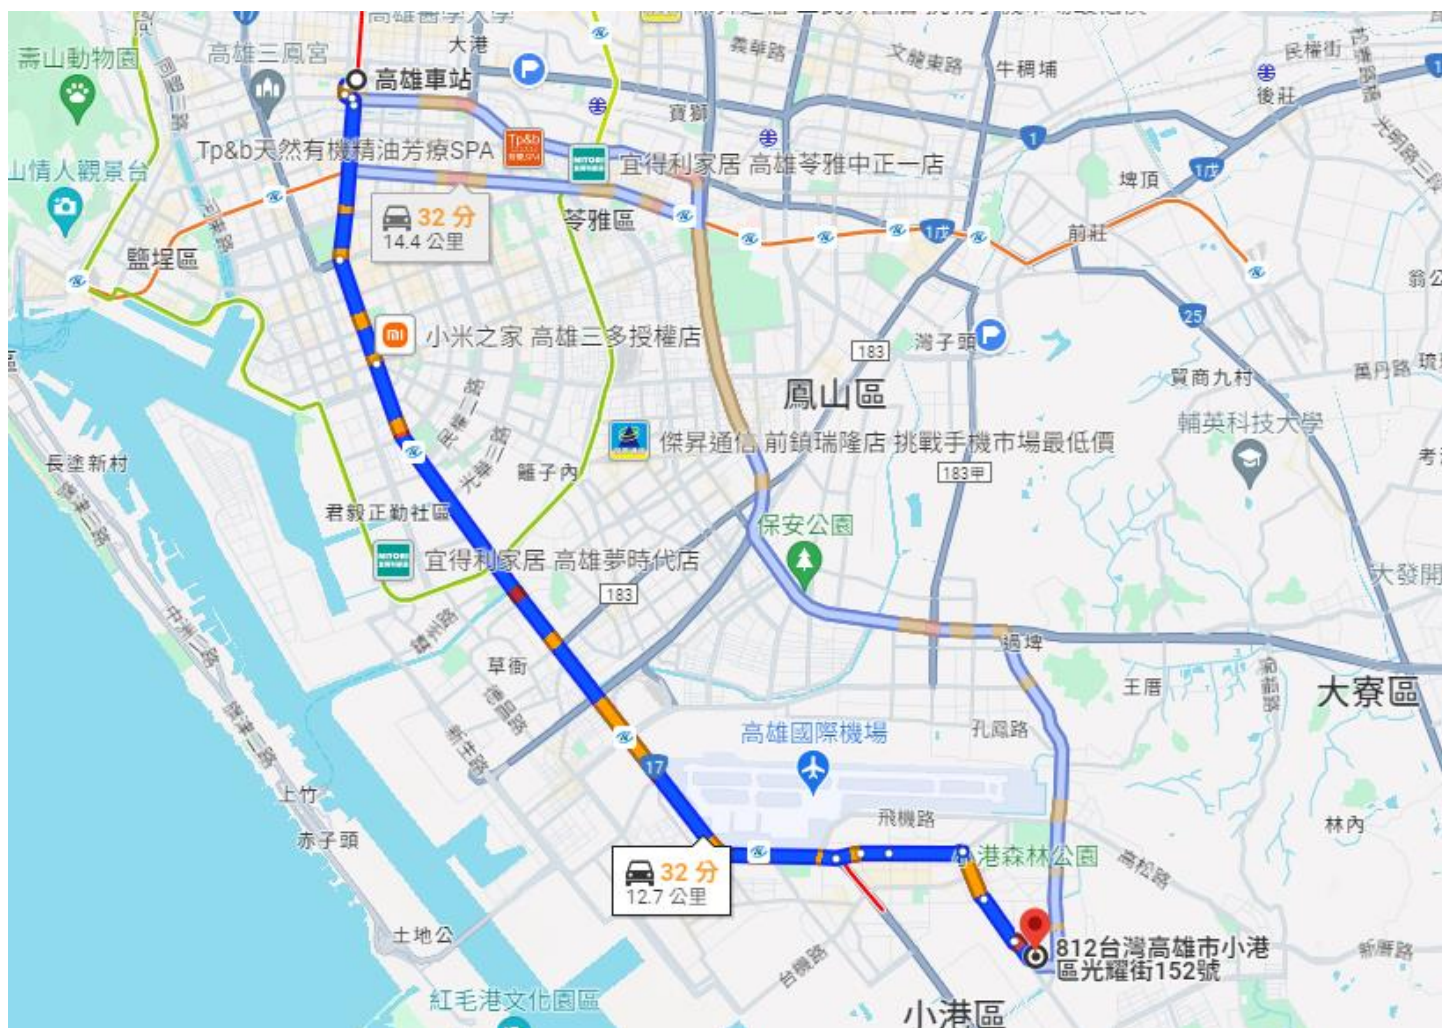

高雄市小港區「山明安居」及「水秀安居」社會住宅新建統包工程

現場徵才地點

工務所地址: 高雄市小港區光耀街 152 號

交通方式:

※自行開車(12.7 公里, 途經西部濱海公路/台 17 線, 交通順暢時 23 分)

高雄車站→往南走站西路→走中間車道靠左行駛, 繼續走站西路→於中山一路靠右行駛→繼續直行, 並繼續走中山一路→接著走中山二路/西部濱海公路/台 17 線→繼續直行, 並繼續走中山二路/西部濱海公路/台 17 線→向左轉進入宏平路→繼續直行, 並繼續走宏平路→走右側 2 條車道向右轉, 進入山明路→接著走北林路→向左轉, 朝山明路 307 巷前進→向右轉進入山明路 307 巷→向左轉, 朝光耀街前進→向右轉進入光耀街, 目的地在左邊, 即抵達工務所

※大眾交通:

高雄車站→紅線小港 1 號月台(9 個停靠站)→小港站→步行 6 分鐘(從 1 出站, 往東南朝立群路前進, 靠左進入立群路, 向左轉進入沿海一路/西部濱海公路/台 17 線, 到達捷運小港站(小港轉運站)→港都客運公車 63 南環(6 個停靠站)→山明里→步行約 4 分 350 公尺(往東南走北林路, 向左轉朝山明路 307 巷前進, 向右轉進入山明路 307 巷, 向左轉, 朝光耀街前進, 向右轉進入光耀街, 目的地在左邊, 即抵達工務所