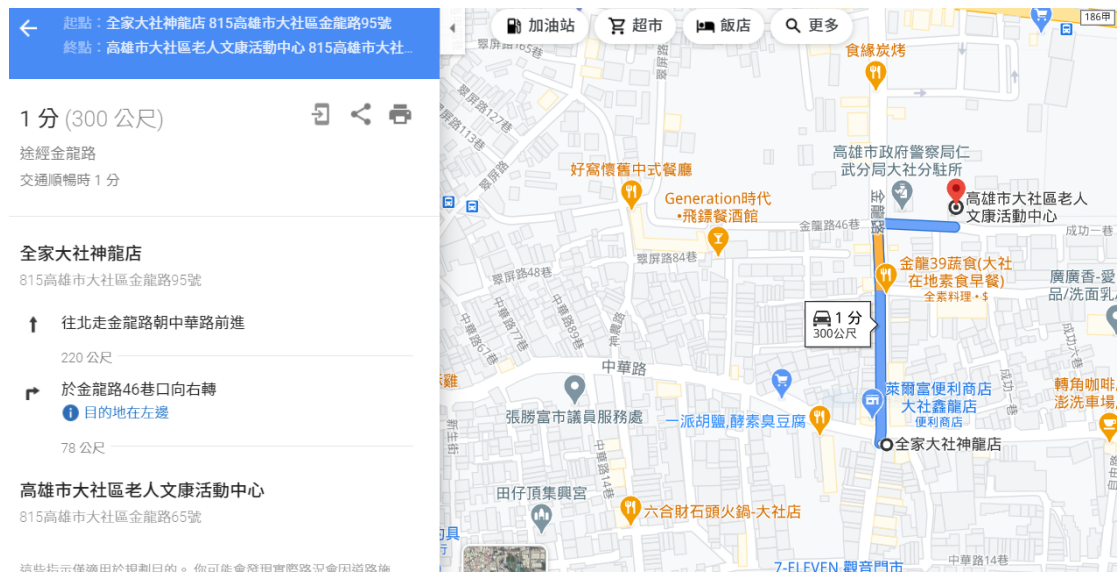

大社區災害物資運送路線規劃圖

開口合約廠商：高雄市大社區鄉農會附設生鮮超市

地址：高雄市大社區三民路 334 號

民生物資規劃儲備場所：老人文康活動中心

2-1-2

路線一

路線二

大社區災害物資運送路線規劃圖

開口合約廠商：鮮多便利商店

地址：高雄市大社區金龍路11-4號

民生物資規劃儲備場所：老人文康活動中心

路線：鄰近老人文康活動中心，僅能規畫1條路線

2-1-2

大社區災害物資運送路線規劃圖

開口合約廠商：全家便利商店股份有限公司大社神龍店

地址：高雄市大社區金龍路 95 之 1、2、3 號

民生物資規劃儲備場所：老人文康活動中心

路線：鄰近老人文康活動中心，僅能規畫 1 條路線

2-1-2

大社區災害物資運送路線規劃圖

開口合約廠商：全聯福利中心大社金龍店

地址：高雄市大社區金龍路 338、340 號

2-1-2

民生物資規劃儲備場所：老人文康活動中心

路線：鄰近老人文康活動中心，僅能規畫1條路線

起點：全聯福利中心Pmart 大社金龍 81547高雄市大...
終點：高雄市大社區老人文康活動中心 815高雄市大社...

3分 (550公尺)
途經金龍路
交通順暢時2分

全聯福利中心Pmart 大社金龍
81547高雄市大社區金龍路338、340號

↑ 往北走金龍路朝大新路前進
500公尺

↘ 於金龍路46巷口向右轉
1 目的地在左邊
78公尺

高雄市大社區老人文康活動中心
815高雄市大社區金龍路65號