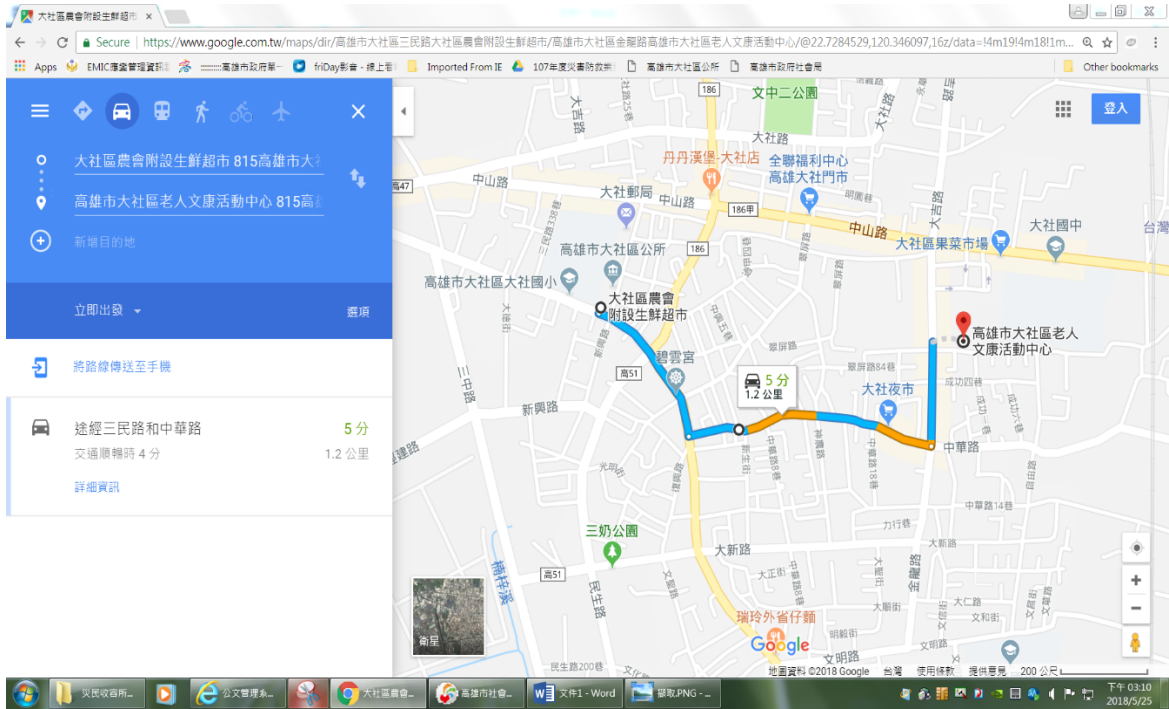

大社區災害物資運送路線規劃圖

開口合約廠商：高雄市大社區鄉農會附設生鮮超市

地址：高雄市大社區三民路 334 號

民生物資規劃儲備場所：老人文康活動中心

2-1-2

路線一

路線二

大社區災害物資運送路線規劃圖

開口合約廠商：鮮多便利商店

地址：高雄市大社區金龍路11-4號

民生物資規劃儲備場所：老人文康活動中心

路線：鄰近老人文康活動中心，僅能規畫1條路線

2-1-2

大社區災害物資運送路線規劃圖

開口合約廠商：全家便利商店股份有限公司大社神龍店

地址：高雄市大社區金龍路 95 之 1、2、3 號

路線：鄰近老人文康活動中心，僅能規畫1條路線

起點：全聯福利中心Pmart 大社金龍 81547高雄市大...
終點：高雄市大社區老人文康活動中心 815高雄市大社...

3分 (550公尺)
途經金龍路
交通順暢時2分

全聯福利中心Pmart 大社金龍
81547高雄市大社區金龍路338、340號

↑ 往北走金龍路朝大新路前進
500公尺

↘ 於金龍路46巷口向右轉
1 目的地在左邊
78公尺

高雄市大社區老人文康活動中心
815高雄市大社區金龍路65號

這些指示僅適用於規劃目的。你可能會發現實際路況會因道路施工、交通狀況、天氣或其他活動，而與地圖結果有出入。你必須根據

Map showing the route from Pmart to the Senior Center. Key locations include:

- 全聯福利中心 Pmart 大社金龍
- 大社區果菜市場
- 好窩懷舊中式餐廳
- 合作金庫銀行大社分行
- 高雄市政府警察局仁武分局大社分駐所
- 高雄市大社區老人文康活動中心
- 大社夜市
- 億品鍋高雄大社店 Mini Shabu Shabu
- 瑞玲外省仔麵
- 大社區國民中學
- 高雄私立小太陽托兒所
- 觀音國小
- 東和木材合板
- 萊恩主廚 lion.chef
- 台灣中油靖海站 (人工、自助加油)