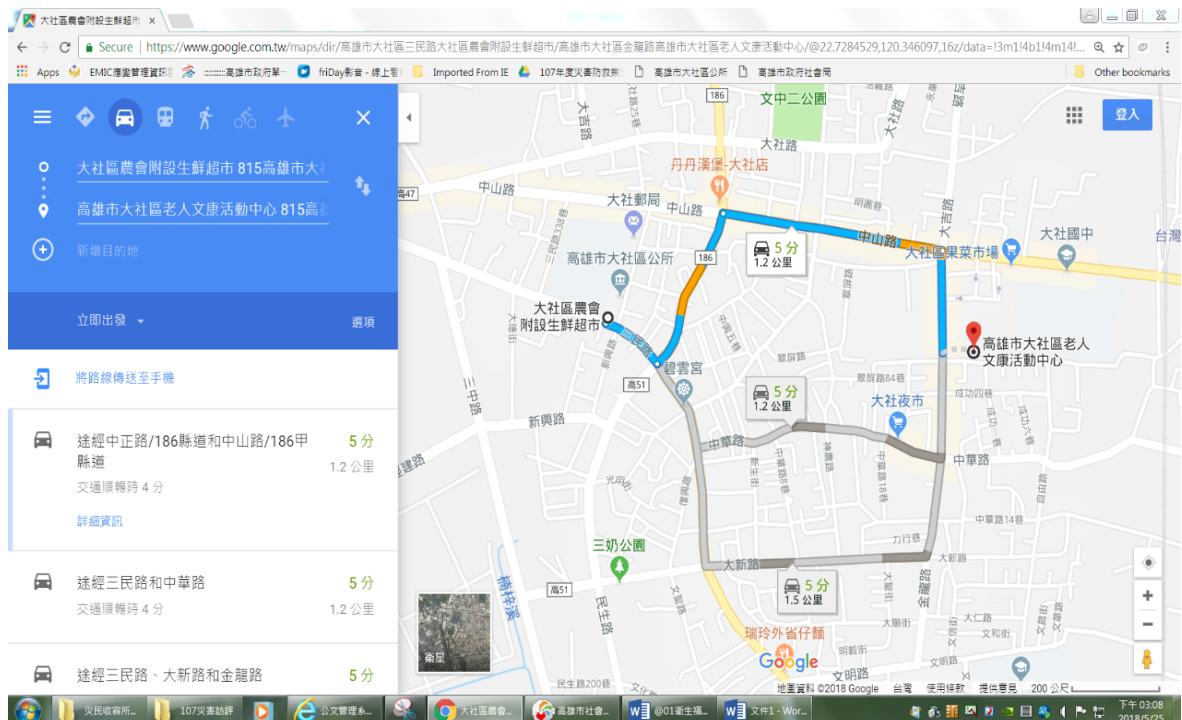

大社區災害物資運送路線規劃圖

開口合約廠商：高雄市大社區鄉農會附設生鮮超市

地址：高雄市大社區三民路 334 號

民生物資規劃儲備場所：老人文康活動中心

2-1-2

路線一

路線二

大社區災害物資運送路線規劃圖

開口合約廠商：鮮多便利商店

地址：高雄市大社區金龍路11-4號

民生物資規劃儲備場所：老人文康活動中心

路線：鄰近老人文康活動中心，僅能規畫1條路線

2-1-2

大社區災害物資運送路線規劃圖

開口合約廠商：全家便利商店股份有限公司大社神龍店

地址：高雄市大社區金龍路 95 之 1、2、3 號

路線：鄰近老人文康活動中心，僅能規畫1條路線

起點：全聯福利中心Pmart 大社金龍 81547高雄市大...
終點：高雄市大社區老人文康活動中心 815高雄市大社...

3分 (550公尺)
途經金龍路
交通順暢時2分

全聯福利中心Pmart 大社金龍
81547高雄市大社區金龍路338、340號

↑ 往北走金龍路朝大新路前進
500公尺

↘ 於金龍路46巷口向右轉
1 目的地在左邊
78公尺

高雄市大社區老人文康活動中心
815高雄市大社區金龍路65號

這些指示僅適用於規劃目的。你可能會發現實際路況會因道路施工、交通狀況、天氣或其他活動，而與地圖結果有出入。你必須根據

Map showing the route from Pmart to the Senior Center. Key locations include:

- 全聯福利中心 Pmart 大社金龍
- 大社區果菜市場
- 好窩懷舊中式餐廳
- 合作金庫銀行大社分行
- 高雄市政府警察局仁武分局大社分駐所
- 高雄市大社區老人文康活動中心
- 大社夜市
- 億品鍋高雄大社店 Mini Shabu Shabu
- 瑞玲外省仔麵
- 大社區國民中學
- 高雄私立小太陽托兒所
- 觀音國小
- 東和木材合板
- 萊恩主廚 lion.chef
- 台灣中油靖海站 (人工、自助加油)