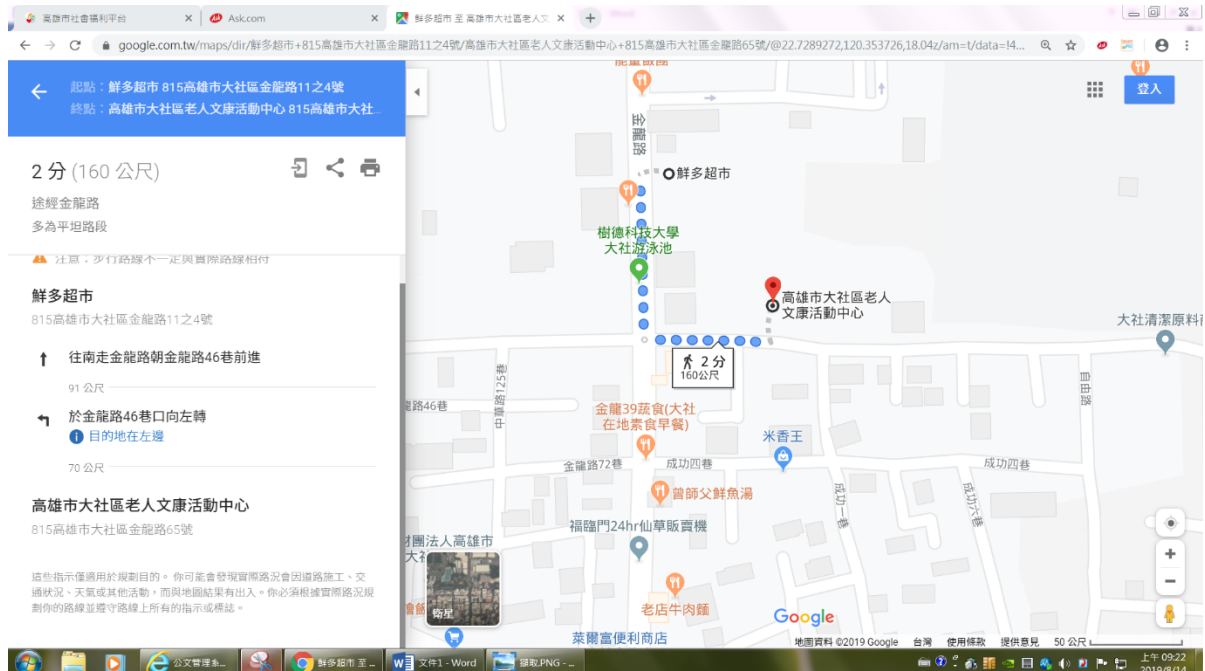

大社區災害物資運送路線規劃圖

開口合約廠商：高雄市大社區鄉農會附設生鮮超市

地址：高雄市大社區三民路 334 號

民生物資規劃儲備場所：老人文康活動中心

2-1-2

路線一

路線二

大社區災害物資運送路線規劃圖

開口合約廠商：鮮多便利商店

地址：高雄市大社區金龍路11-4號

民生物資規劃儲備場所：老人文康活動中心

路線：鄰近老人文康活動中心，僅能規畫1條路線

2-1-2

大社區災害物資運送路線規劃圖

開口合約廠商：全家便利商店股份有限公司大社神龍店

地址：高雄市大社區金龍路 95 之 1、2、3 號

路線：鄰近老人文康活動中心，僅能規畫1條路線

起點：全聯福利中心Pmart 大社金龍 81547高雄市大...
終點：高雄市大社區老人文康活動中心 815高雄市大社...

3分 (550公尺)
途經金龍路
交通順暢時2分

全聯福利中心Pmart 大社金龍
81547高雄市大社區金龍路338、340號

↑ 往北走金龍路朝大新路前進
500公尺

↘ 於金龍路46巷口向右轉
1 目的地在左邊
78公尺

高雄市大社區老人文康活動中心
815高雄市大社區金龍路65號