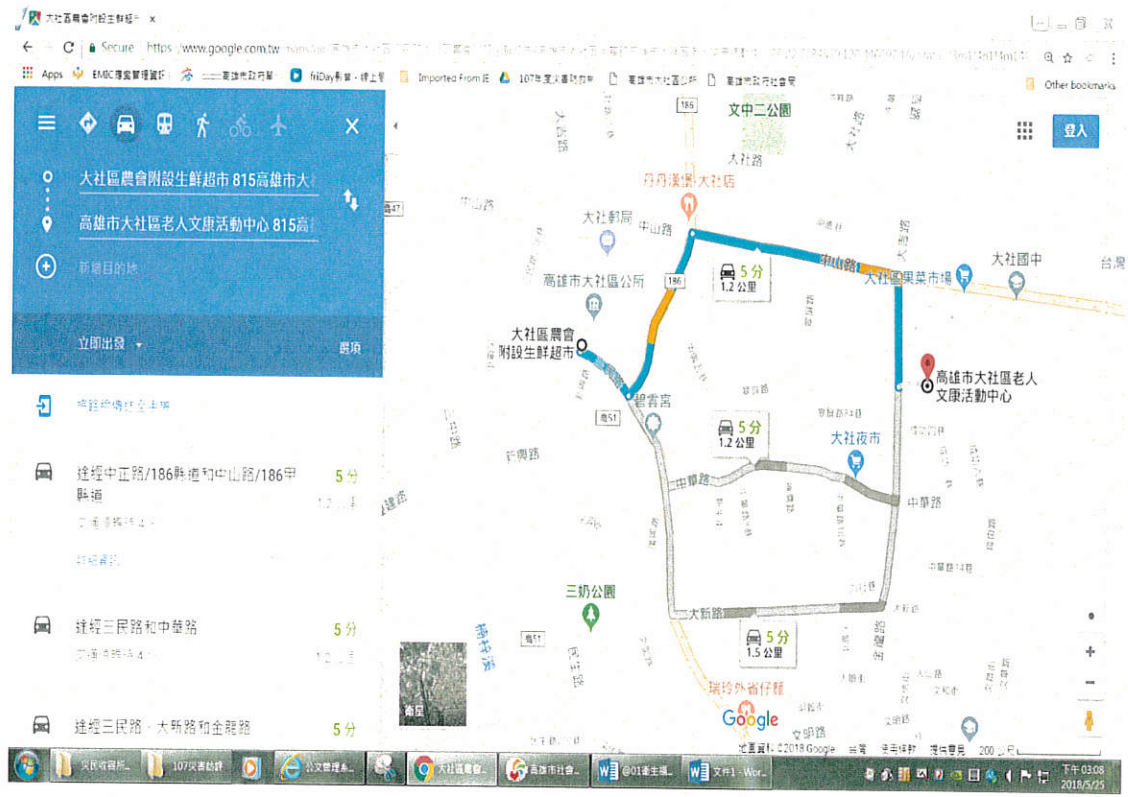

大社區物資運送路線規劃圖

大社區開口契約廠商(鮮多超市)到避難收容所(大社老人文康活動中心)路線圖