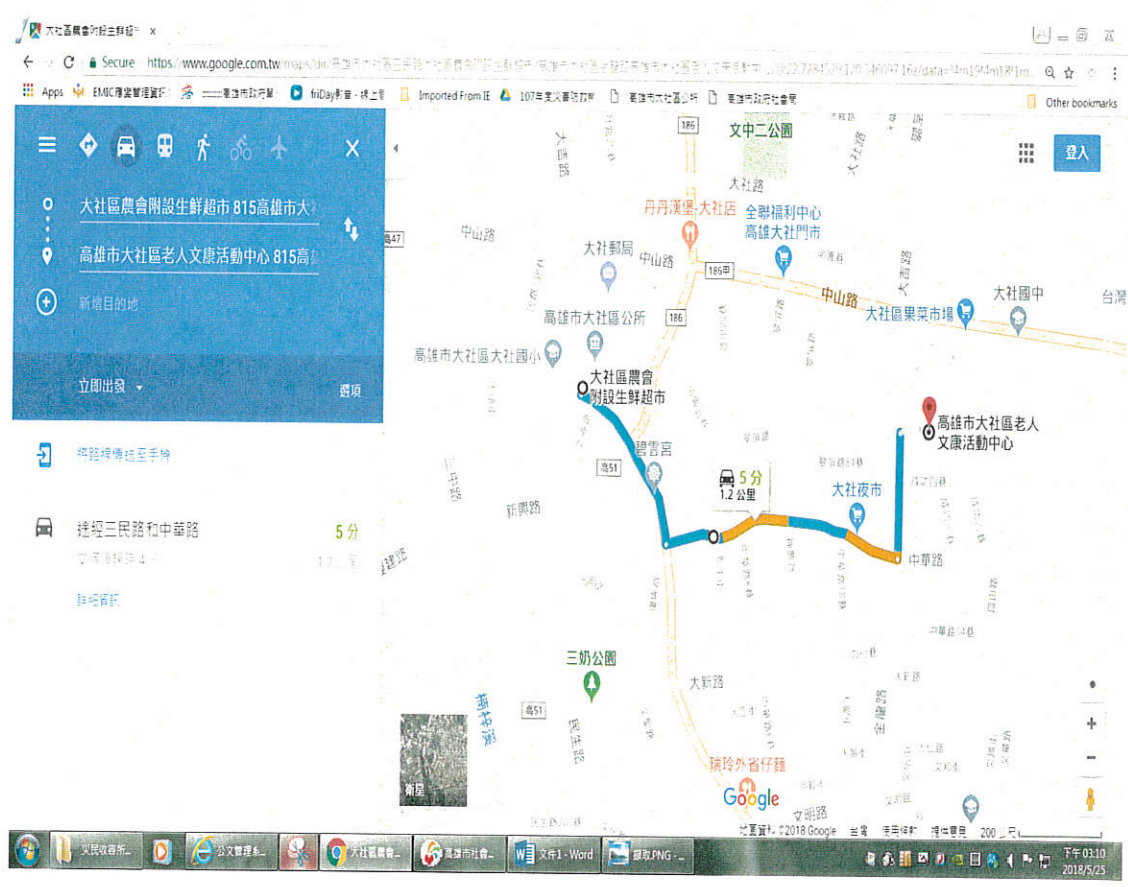

大社區物資運送路線規劃圖

大社區開口契約廠商(鮮多超市)到避難收容所(大社老人文康活動中心)路線圖