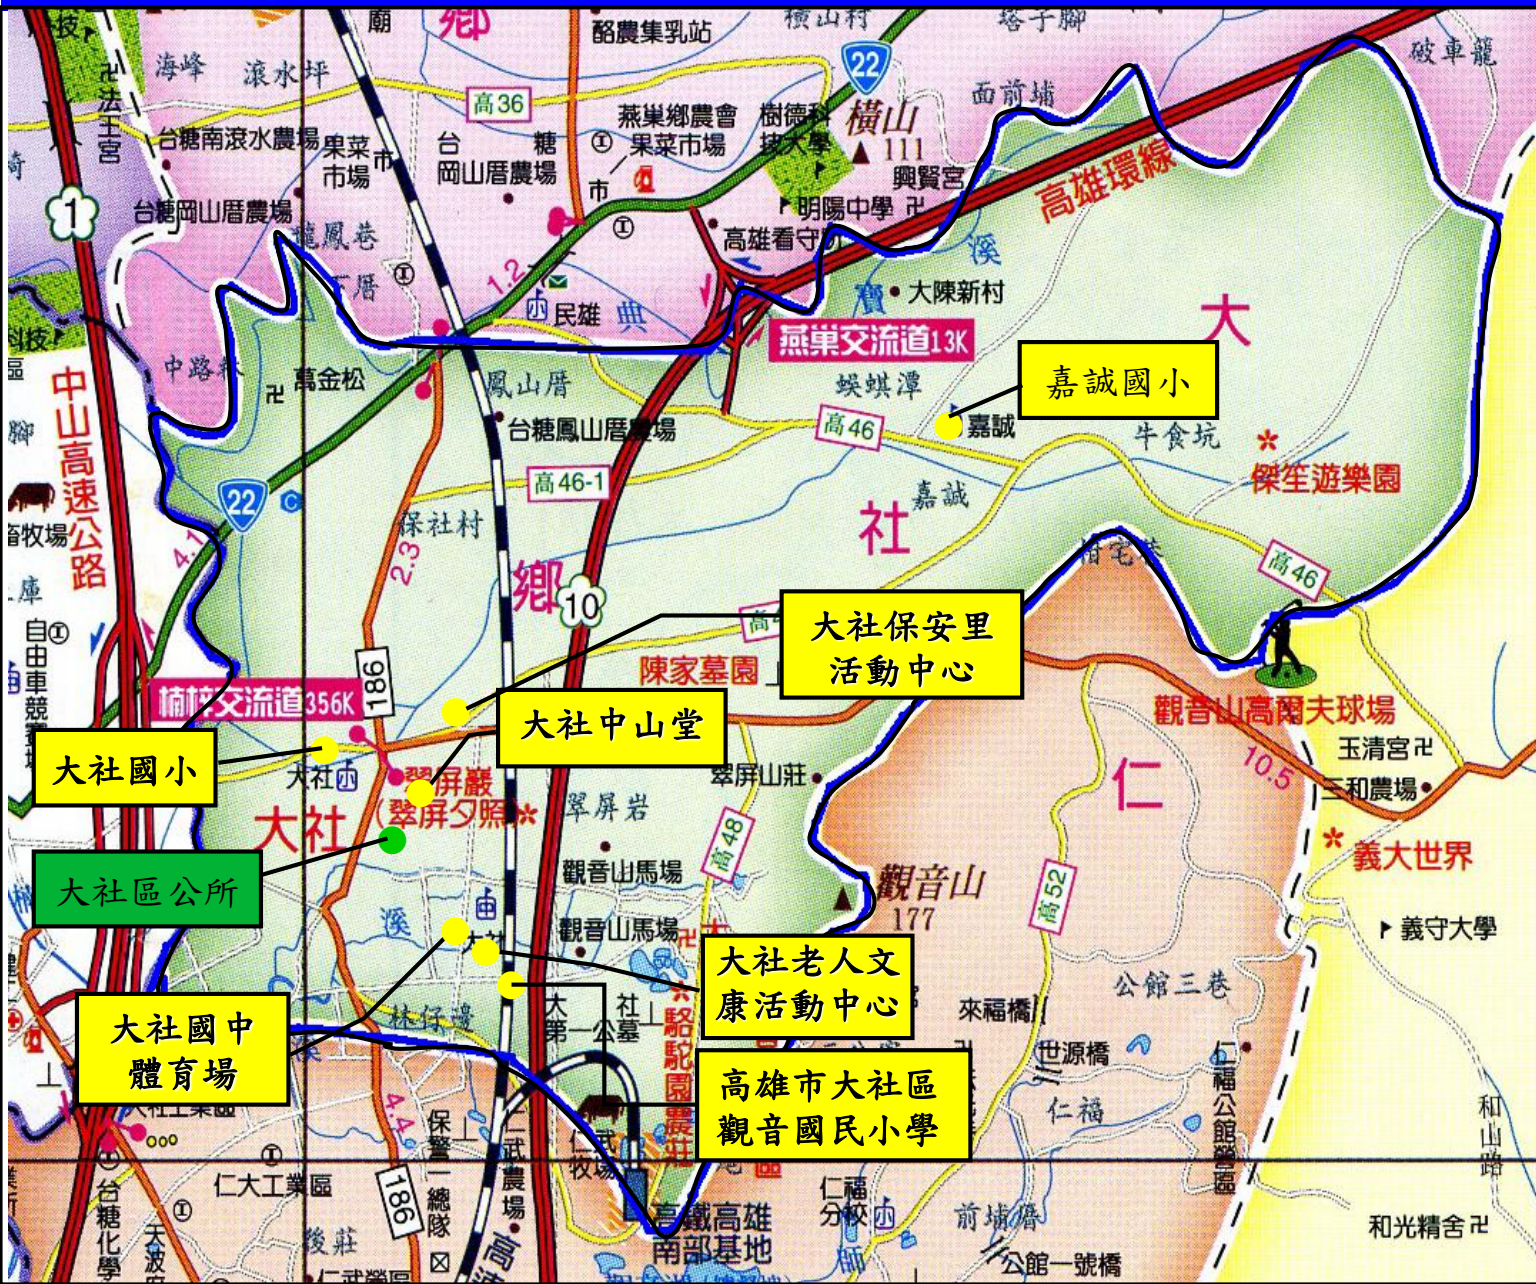

# 大社區災民收容場所配置圖

收容所7處：

- 大社老人文康活動中心
- 大社國民中學體育場
- 大社中山堂
- 保安里活動中心
- 高雄市大社區觀音國民小學
- 高雄市大社區大社國民小學
- 高雄市大社區嘉誠國民小學

● 大社區公所

註：

- 水災優先開設  
大社區老人文康活動中心
- 震災優先開設  
大社國中體育場