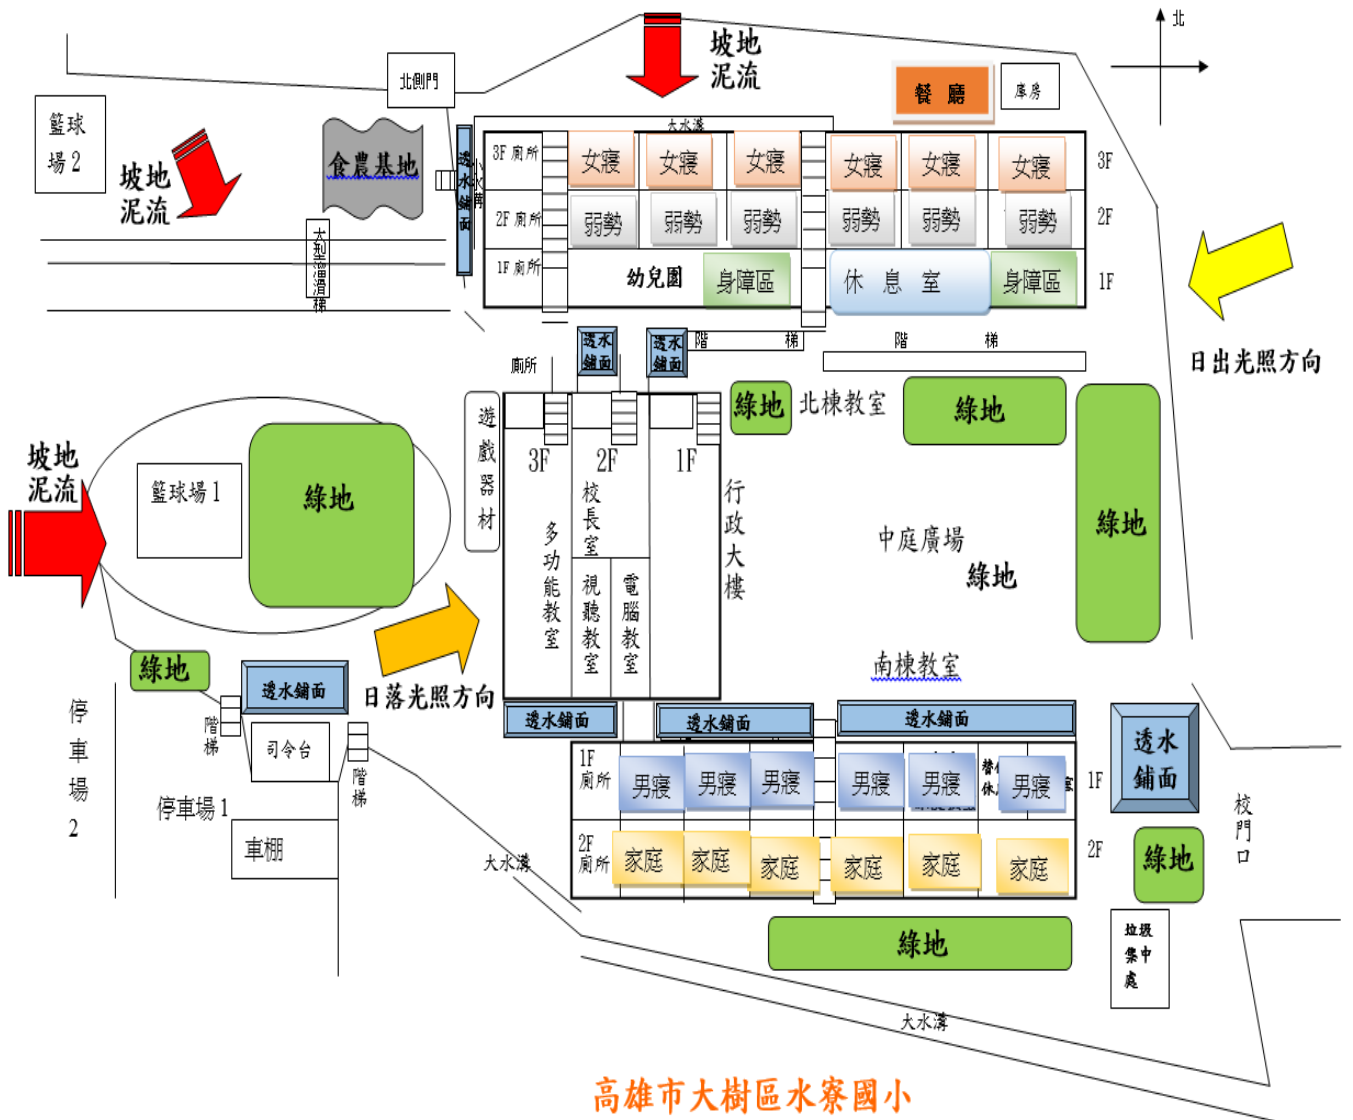

高雄市大樹區疏散避難收容場所吸關照片及平面圖

避難收容處所名稱	地址	收容所聯絡人姓名	收容所聯絡人電話	服務里別	容納人數	適用災害
高雄市立水寮國民小學	高雄市大樹區中華路國小巷1號	顏銀貴	6515536#13	水寮里、水安里、井腳里	1079	<input checked="" type="checkbox"/> 風水災 <input checked="" type="checkbox"/> 地震 <input checked="" type="checkbox"/> 海嘯 <input checked="" type="checkbox"/> 其他

高雄市大樹區水寮國小