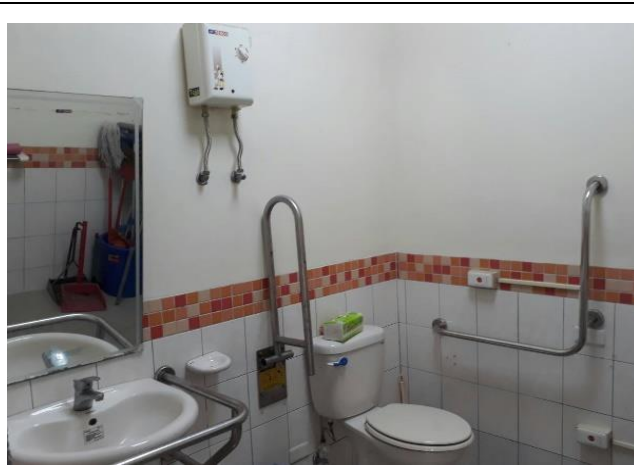

高雄市大樹區疏散避難收容場所吸關照片及平面圖

避難收容處所名稱	地址	收容所聯絡人姓名	收容所聯絡人電話	服務里別	容納人數	適用災害
高雄市立水寮國民小學	高雄市大樹區中華路國小巷1號	顏銀貴	6515536#13	水寮里、水安里、井腳里	1079	<input checked="" type="checkbox"/> 風水災 <input checked="" type="checkbox"/> 地震 <input checked="" type="checkbox"/> 海嘯 <input checked="" type="checkbox"/> 其他