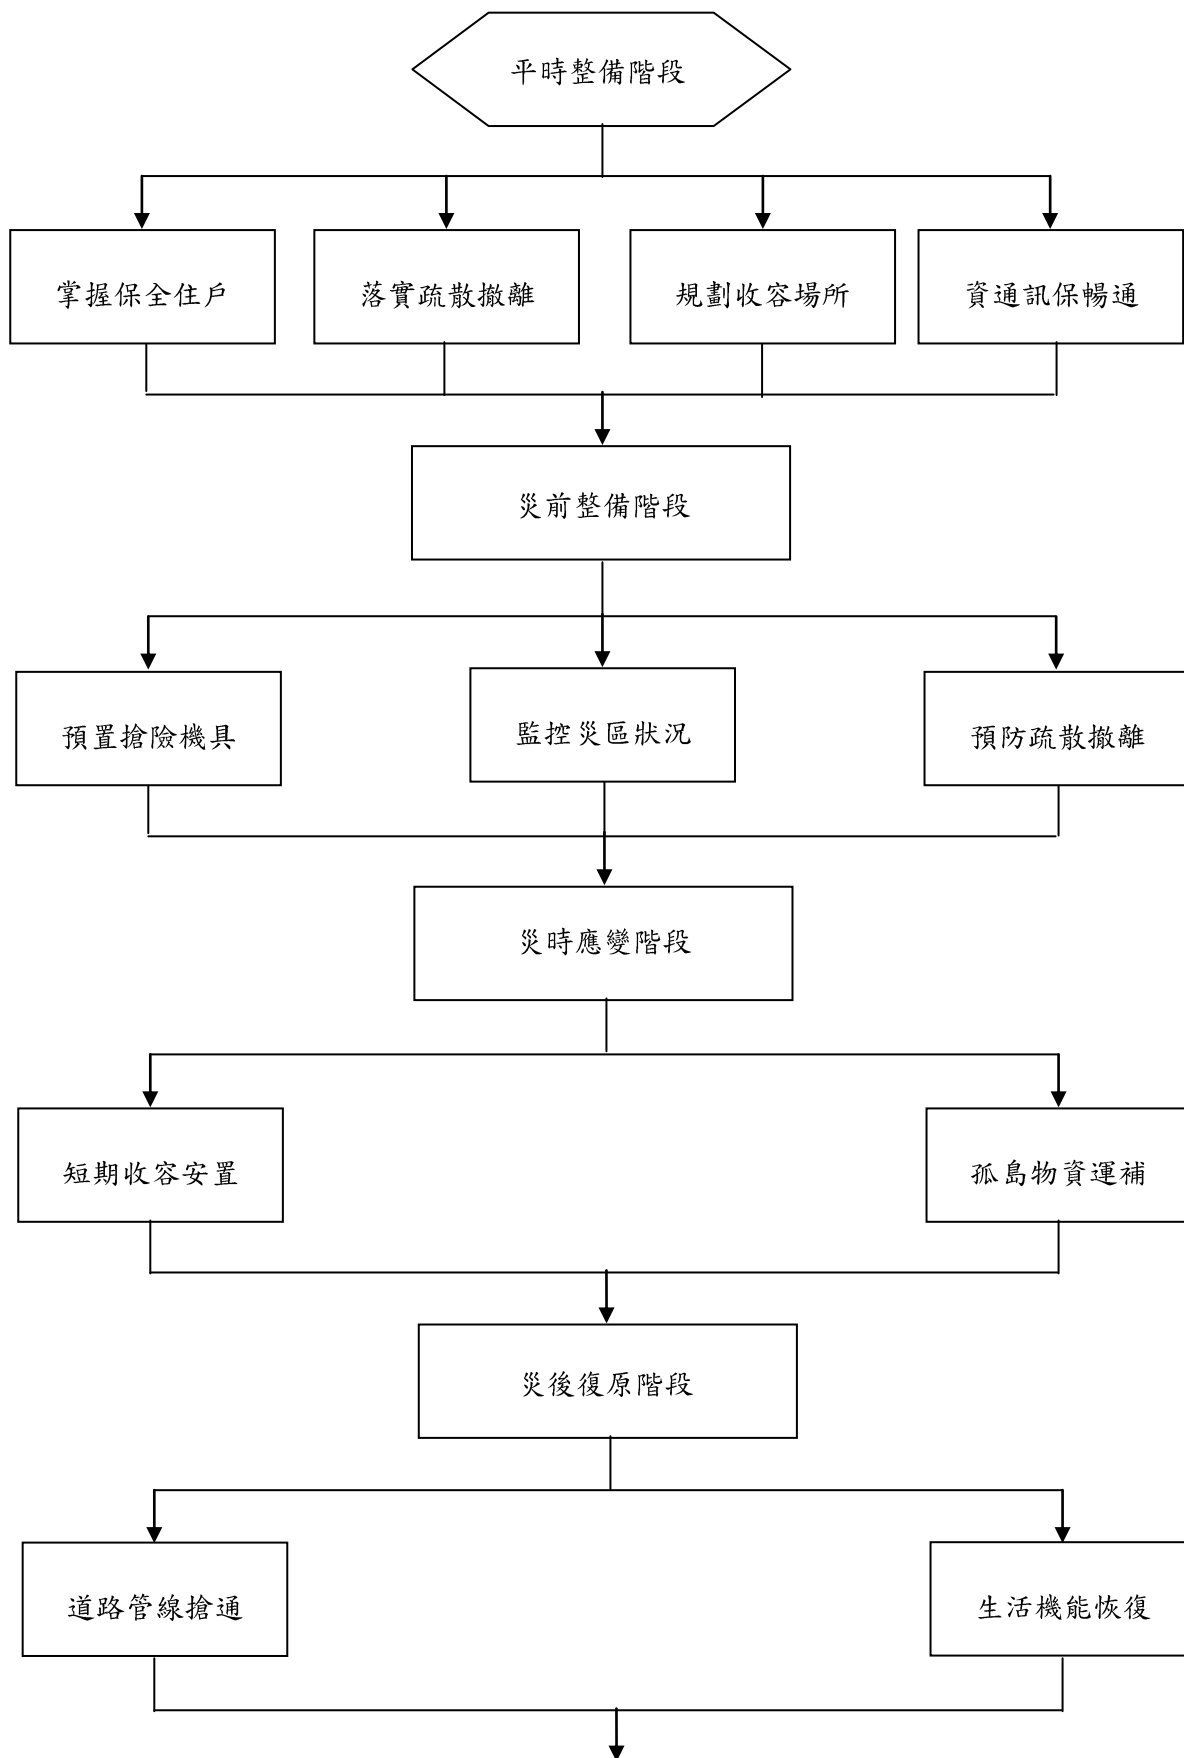

高雄市大樹區公所執行因災形成孤島 地區疏散撤離及收容安置標準作業流程圖

結案